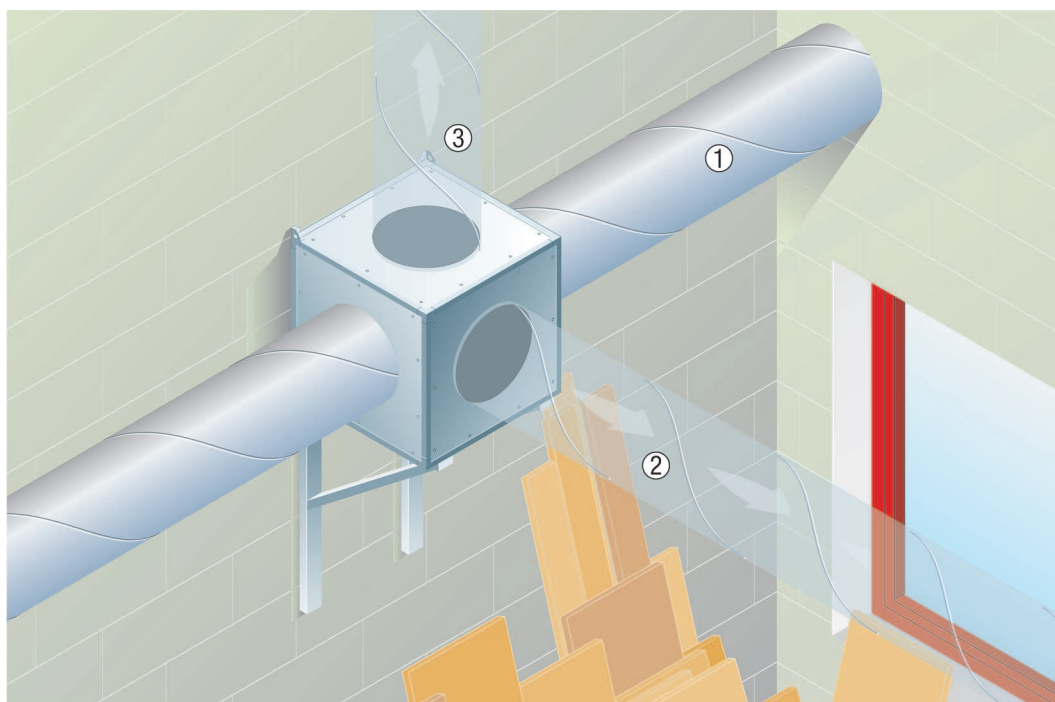

### Различные возможности монтажа вентиляционного патрубка на Quickbox ESQ / DSQ и ESQ K / DSQ K

- Стенку с патрубком для выпуска воздуха можно установить с разных сторон Quickbox. Таким образом легко направить поток в различных направлениях. С одной стороны, необходим прямолинейный путь движения воздуха - в этом случае впуск и выпуск воздуха монтируются на противоположных сторонах Quickbox. С другой стороны, выпуск воздуха может быть повернут на 90° относительно впуска воздуха.
- Таким образом, возможные любые конфигурации вентиляционных систем.
- На ESQ K / DSQ K прокладка труб по прямой линии (1) невозможна.

1 - 2 - 3 - направление монтажа варьируется

### Внешний монтаж Quickbox

- Вентиляторы ESQ и DSQ можно устанавливать как внутри здания, так и снаружи. Для снижения шумовой нагрузки внутри здания рекомендуется выполнить монтаж на крыше.
- В этом случае потребуется установить дополнительную **погодозащитную крышку**.