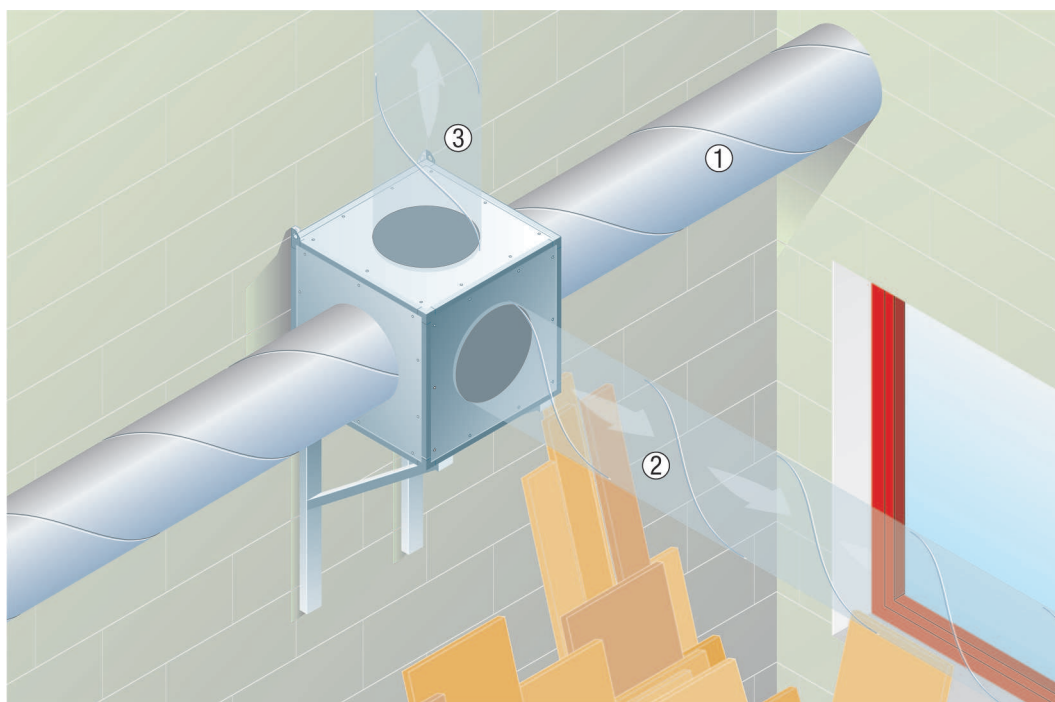

DSQ 50/6

Различные возможности монтажа вентиляционного патрубка на Quickbox ESQ / DSQ и ESQ K / DSQ K

- Стенку с патрубком для выпуска воздуха можно установить с разных сторон Quickbox. Таким образом легко направить поток в различных направлениях. С одной стороны, необходим прямолинейный путь движения воздуха - в этом случае впуск и выпуск воздуха монтируются на противоположных сторонах Quickbox. С другой стороны, выпуск воздуха может быть повернут на 90° относительно впуска воздуха.
- Таким образом, возможные любые конфигурации вентиляционных систем.
- На ESQ K / DSQ K прокладка труб по прямой линии (1) невозможна.

1 - 2 - 3 - направление монтажа варьируется

Внешний монтаж Quickbox

- Вентиляторы ESQ и DSQ можно устанавливать как внутри здания, так и снаружи. Для снижения шумовой нагрузки внутри здания рекомендуется выполнить монтаж на крыше.
- В этом случае потребуется установить дополнительную **погодозащитную крышку**.