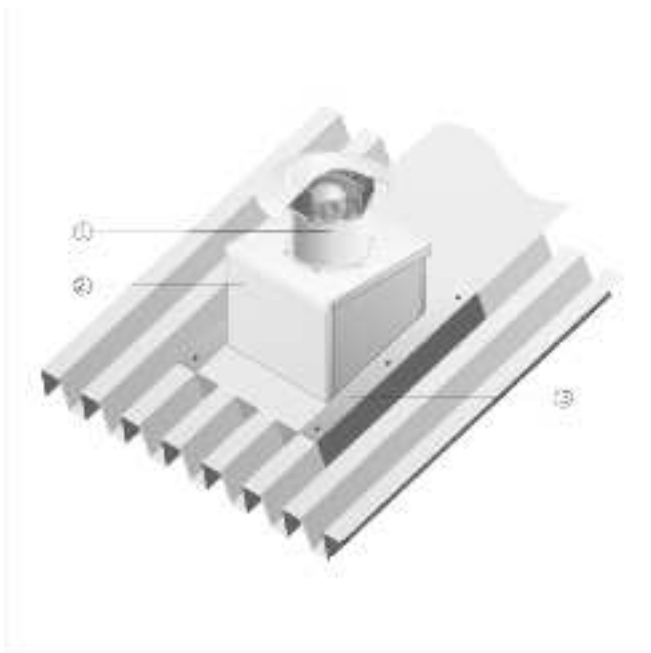

DZD 25/2 B

Черепичные крыши

- Цоколь для наклонных крыш SDS изготавливается специально для монтажа на черепичных крышах.
- При размещении заказа следует указать вид крышной черепицы и наклон крыши.

- ① Осевые крышные вентиляторы EZD, DZD
- ② Крышный цоколь для наклонных крыш SDS

Волнистые или трапециевидные крыши

- Крышный цоколь для волнистой и трапециевидной крыш SOWT подходит для монтажа на всех волнистых и трапециевидных крышах.
- При размещении заказа следует указать наклон крыши.

- ① Осевой крышный вентилятор EZD, DZD
- ② Цоколь для волнистых и трапециевидных крыш SOWT
- ③ Крышное соединение, обеспечивается заказчиком

DZD 25/2 B

Плоские крыши

- Для вентиляторов EZD и DZD рекомендуется установка цокольных шумоглушителей SD.
- Цокольный шумоглушитель SD обеспечивает снижение уровня шума на стороне всасывания.