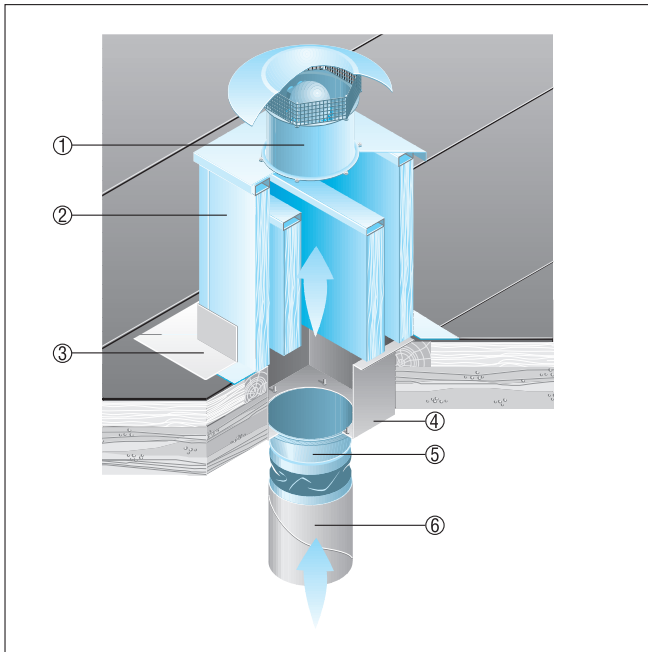

DZD 25/2 B

Черепичные крыши

- Цоколь для наклонных крыш SDS изготавливается специально для монтажа на черепичных крышах.
- При размещении заказа следует указать вид крышной черепицы и наклон крыши.

- ① Осевые крышные вентиляторы EZD, DZD
- ② Крышный цоколь для наклонных крыш SDS

Волнистые или трапециевидные крыши

- Крышный цоколь для волнистой и трапециевидной крыш SOWT подходит для монтажа на всех волнистых и трапециевидных крышах.
- При размещении заказа следует указать наклон крыши.

- ① Осевой крышный вентилятор EZD, DZD
- ② Цоколь для волнистых и трапециевидных крыш SOWT
- ③ Крышное соединение, обеспечивается заказчиком

DZD 25/2 B

Плоские крыши

- Для вентиляторов EZD и DZD рекомендуется установка цокольных шумоглушителей SD.
- Цокольный шумоглушитель SD обеспечивает снижение уровня шума на стороне всасывания.