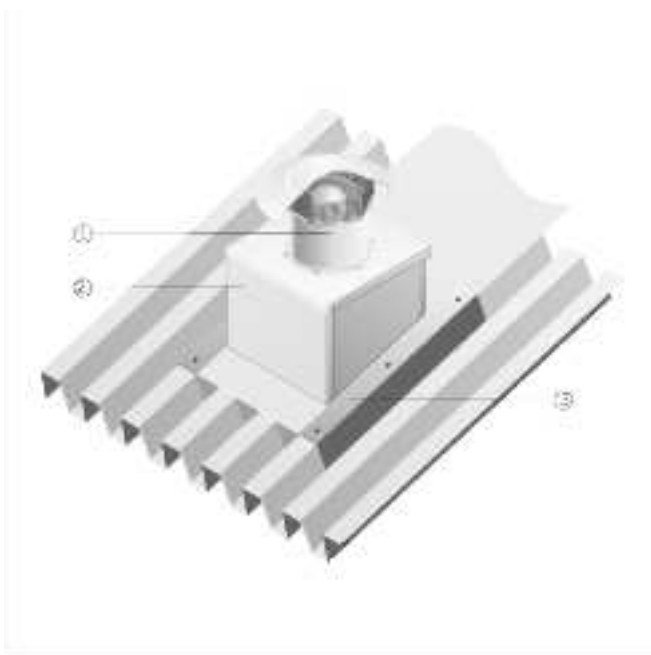

DZD 25/4 D

Черепичные крыши

- Цоколь для наклонных крыш SDS изготавливается специально для монтажа на черепичных крышах.
- При размещении заказа следует указать вид крышной черепицы и наклон крыши.

- ① Осевые крышные вентиляторы EZD, DZD
② Крышный цоколь для наклонных крыш SDS

Волнистые или трапециевидные крыши

- Крышный цоколь для волнистой и трапециевидной крыш SOWT подходит для монтажа на всех волнистых и трапециевидных крышах.
- При размещении заказа следует указать наклон крыши.

- ① Осевой крышный вентилятор EZD, DZD
② Цоколь для волнистых и трапециевидных крыш SOWT
③ Крышное соединение, обеспечивается заказчиком

DZD 25/4 D

Плоские крыши

- Для вентиляторов EZD и DZD рекомендуется установка цокольных шумоглушителей SD.
- Цокольный шумоглушитель SD обеспечивает снижение уровня шума на стороне всасывания.