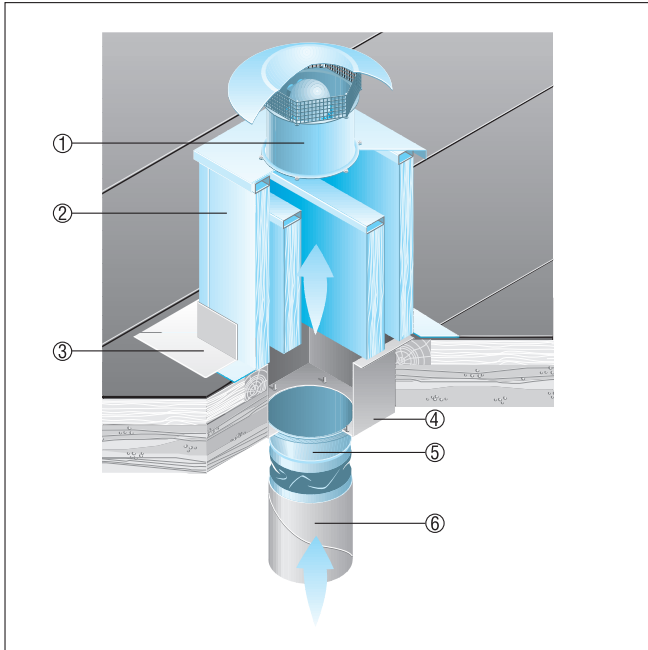

DZD 25/4 D

Черепичные крыши

- Цоколь для наклонных крыш SDS изготавливается специально для монтажа на черепичных крышах.
- При размещении заказа следует указать вид крышной черепицы и наклон крыши.

- ① Осевые крышные вентиляторы EZD, DZD
② Крышный цоколь для наклонных крыш SDS

Волнистые или трапециевидные крыши

- Крышный цоколь для волнистой и трапециевидной крыш SOWT подходит для монтажа на всех волнистых и трапециевидных крышах.
- При размещении заказа следует указать наклон крыши.

- ① Осевой крышный вентилятор EZD, DZD
② Цоколь для волнистых и трапециевидных крыш SOWT
③ Крышное соединение, обеспечивается заказчиком

DZD 25/4 D

Плоские крыши

- Для вентиляторов EZD и DZD рекомендуется установка цокольных шумоглушителей SD.
- Цокольный шумоглушитель SD обеспечивает снижение уровня шума на стороне всасывания.