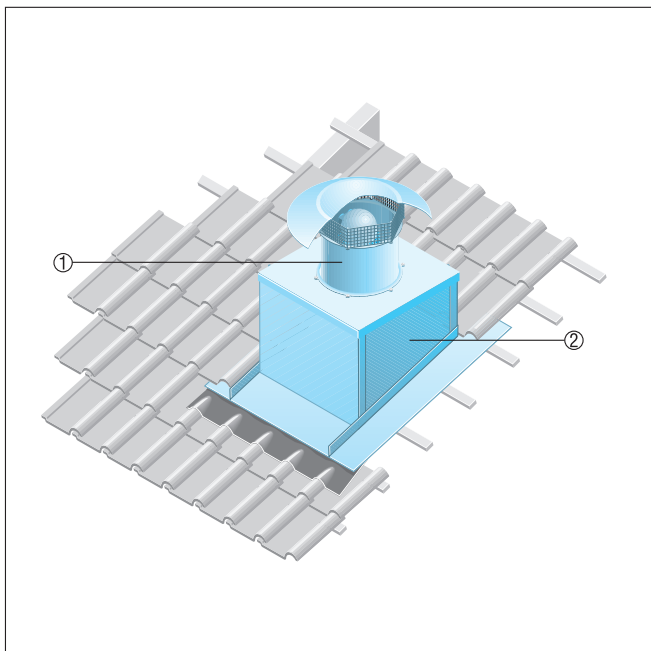

DZD 25/4 D

Черепичные крыши

- Цоколь для наклонных крыш SDS изготавливается специально для монтажа на черепичных крышах.
- При размещении заказа следует указать вид крышной черепицы и наклон крыши.

- ① Осевые крышные вентиляторы EZD, DZD
② Крышный цоколь для наклонных крыш SDS

Волнистые или трапециевидные крыши

- Крышный цоколь для волнистой и трапециевидной крыш SOWT подходит для монтажа на всех волнистых и трапециевидных крышах.
- При размещении заказа следует указать наклон крыши.

- ① Осевой крышный вентилятор EZD, DZD
② Цоколь для волнистых и трапециевидных крыш SOWT
③ Крышное соединение, обеспечивается заказчиком

DZD 25/4 D

Плоские крыши

- Для вентиляторов EZD и DZD рекомендуется установка цокольных шумоглушителей SD.
- Цокольный шумоглушитель SD обеспечивает снижение уровня шума на стороне всасывания.