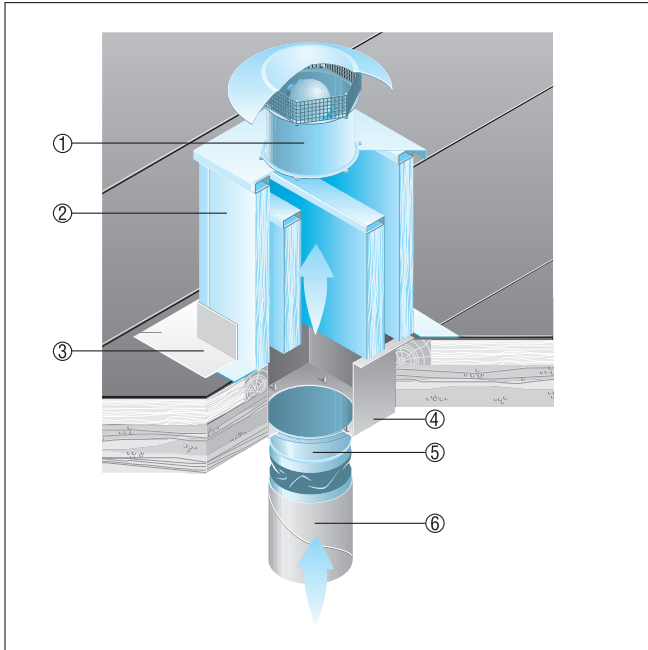

DZD 30/2 B

Черепичные крыши

- Цоколь для наклонных крыш SDS изготавливается специально для монтажа на черепичных крышах.
- При размещении заказа следует указать вид крышной черепицы и наклон крыши.

- ① Осевые крышные вентиляторы EZD, DZD
- ② Крышный цоколь для наклонных крыш SDS

Волнистые или трапециевидные крыши

- Крышный цоколь для волнистой и трапециевидной крыш SOWT подходит для монтажа на всех волнистых и трапециевидных крышах.
- При размещении заказа следует указать наклон крыши.

- ① Осевой крышный вентилятор EZD, DZD
- ② Цоколь для волнистых и трапециевидных крыш SOWT
- ③ Крышное соединение, обеспечивается заказчиком

DZD 30/2 B

Плоские крыши

- Для вентиляторов EZD и DZD рекомендуется установка цокольных шумоглушителей SD.
- Цокольный шумоглушитель SD обеспечивает снижение уровня шума на стороне всасывания.