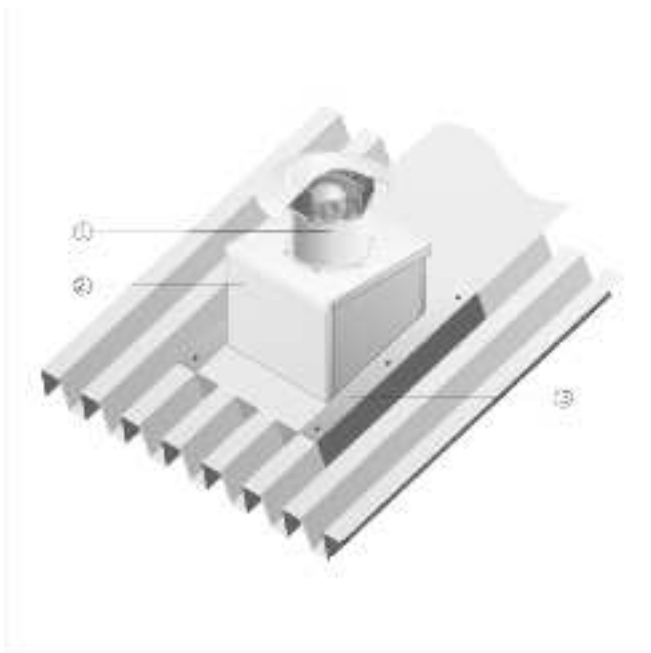

DZD 30/2 B

Черепичные крыши

- Цоколь для наклонных крыш SDS изготавливается специально для монтажа на черепичных крышах.
- При размещении заказа следует указать вид крышной черепицы и наклон крыши.

- ① Осевые крышные вентиляторы EZD, DZD
- ② Крышный цоколь для наклонных крыш SDS

Волнистые или трапециевидные крыши

- Крышный цоколь для волнистой и трапециевидной крыш SOWT подходит для монтажа на всех волнистых и трапециевидных крышах.
- При размещении заказа следует указать наклон крыши.

- ① Осевой крышный вентилятор EZD, DZD
- ② Цоколь для волнистых и трапециевидных крыш SOWT
- ③ Крышное соединение, обеспечивается заказчиком

DZD 30/2 B

Плоские крыши

- Для вентиляторов EZD и DZD рекомендуется установка цокольных шумоглушителей SD.
- Цокольный шумоглушитель SD обеспечивает снижение уровня шума на стороне всасывания.