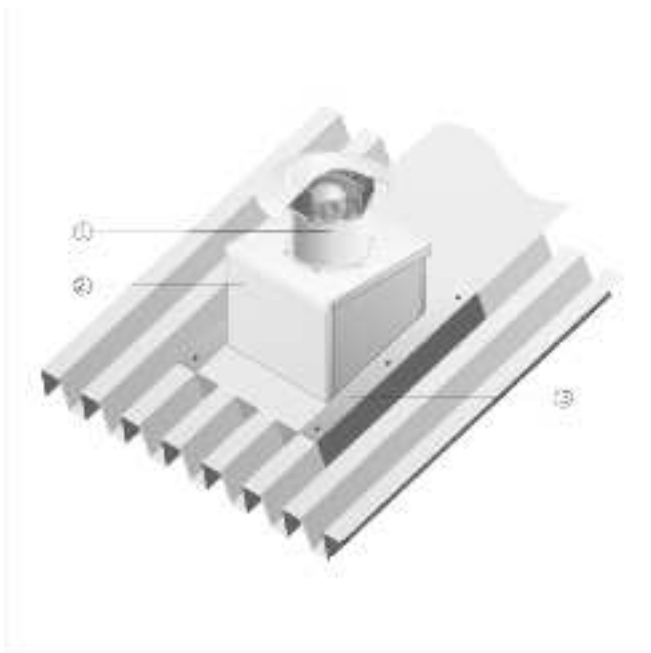

## DZD 30/4 B

### Черепичные крыши

- Цоколь для наклонных крыш SDS изготавливается специально для монтажа на черепичных крышах.
- При размещении заказа следует указать вид крышной черепицы и наклон крыши.

- ① Осевые крышные вентиляторы EZD, DZD
- ② Крышный цоколь для наклонных крыш SDS

### Волнистые или трапециевидные крыши

- Крышный цоколь для волнистой и трапециевидной крыш SOWT подходит для монтажа на всех волнистых и трапециевидных крышах.
- При размещении заказа следует указать наклон крыши.

- ① Осевой крышный вентилятор EZD, DZD
- ② Цоколь для волнистых и трапециевидных крыш SOWT
- ③ Крышное соединение, обеспечивается заказчиком