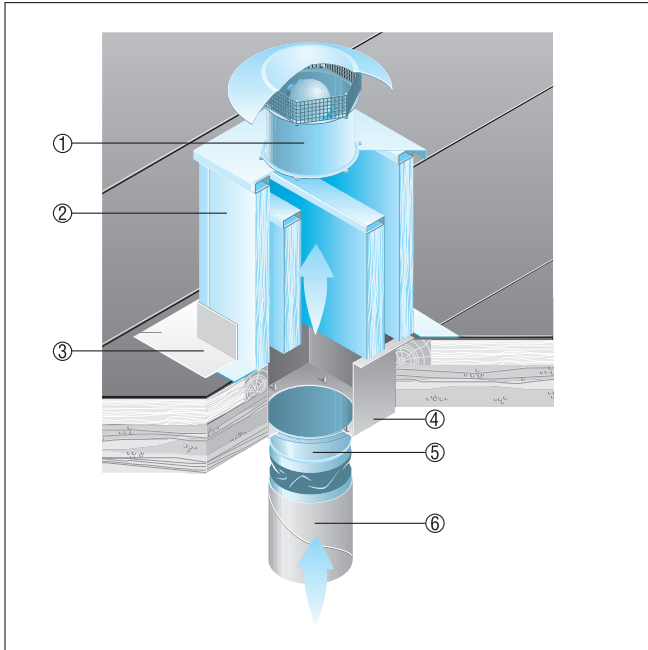

DZD 30/4 B

Плоские крыши

- Для вентиляторов EZD и DZD рекомендуется установка цокольных шумоглушителей SD.
- Цокольный шумоглушитель SD обеспечивает снижение уровня шума на стороне всасывания.

- ① Осевые крышные вентиляторы EZD, DZD
- ② Цокольный шумоглушитель SD
- ③ Крышное соединение, обеспечивается заказчиком
- ④ Переходный патрубок, обеспечивается заказчиком
- ⑤ Эластичный соединительный патрубок ELA
- ⑥ Воздуховод, обеспечивается заказчиком