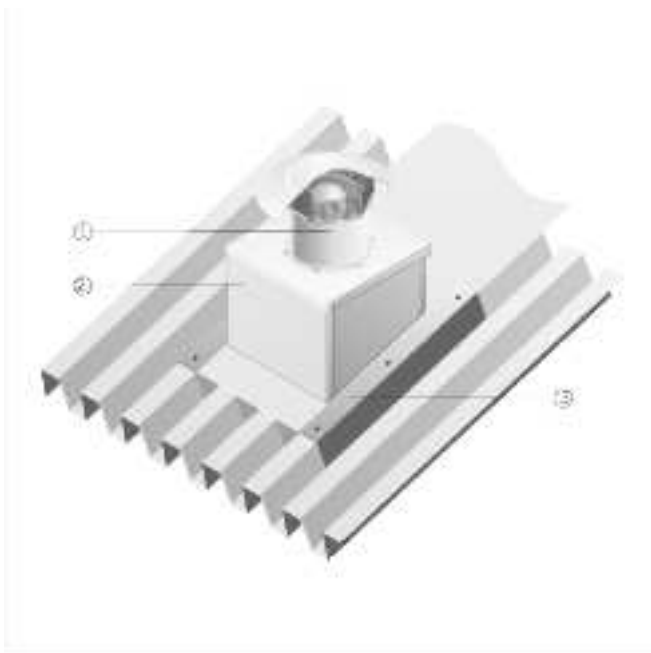

DZD 35/4 B

Черепичные крыши

- Цоколь для наклонных крыш SDS изготавливается специально для монтажа на черепичных крышах.
- При размещении заказа следует указать вид крышной черепицы и наклон крыши.

- ① Осевые крышные вентиляторы EZD, DZD
- ② Крышный цоколь для наклонных крыш SDS

Волнистые или трапециевидные крыши

- Крышный цоколь для волнистой и трапециевидной крыш SOWT подходит для монтажа на всех волнистых и трапециевидных крышах.
- При размещении заказа следует указать наклон крыши.

- ① Осевой крышный вентилятор EZD, DZD
- ② Цоколь для волнистых и трапециевидных крыш SOWT
- ③ Крышное соединение, обеспечивается заказчиком

DZD 35/4 B

Плоские крыши

- Для вентиляторов EZD и DZD рекомендуется установка цокольных шумоглушителей SD.
- Цокольный шумоглушитель SD обеспечивает снижение уровня шума на стороне всасывания.