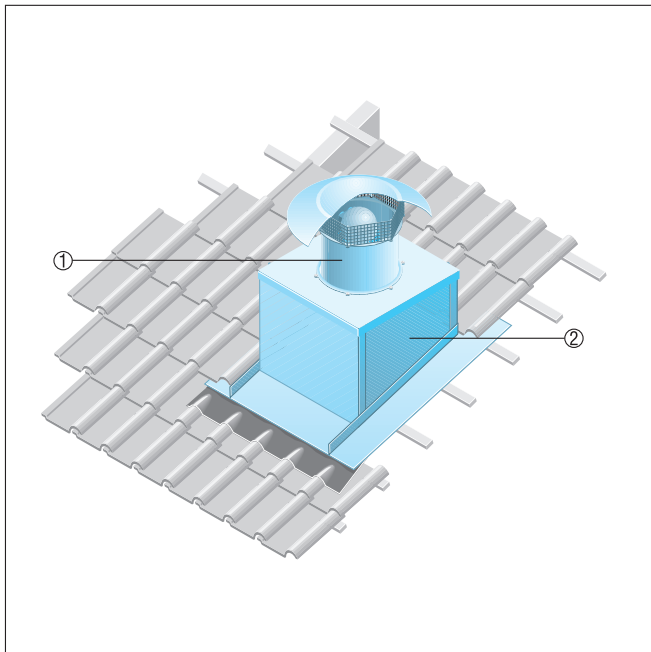

DZD 35/4 B

Черепичные крыши

- Цоколь для наклонных крыш SDS изготавливается специально для монтажа на черепичных крышах.
- При размещении заказа следует указать вид крышной черепицы и наклон крыши.

- ① Осевые крышные вентиляторы EZD, DZD
- ② Крышный цоколь для наклонных крыш SDS

Волнистые или трапециевидные крыши

- Крышный цоколь для волнистой и трапециевидной крыш SOWT подходит для монтажа на всех волнистых и трапециевидных крышах.
- При размещении заказа следует указать наклон крыши.

- ① Осевой крышный вентилятор EZD, DZD
- ② Цоколь для волнистых и трапециевидных крыш SOWT
- ③ Крышное соединение, обеспечивается заказчиком

DZD 35/4 B

Плоские крыши

- Для вентиляторов EZD и DZD рекомендуется установка цокольных шумоглушителей SD.
- Цокольный шумоглушитель SD обеспечивает снижение уровня шума на стороне всасывания.