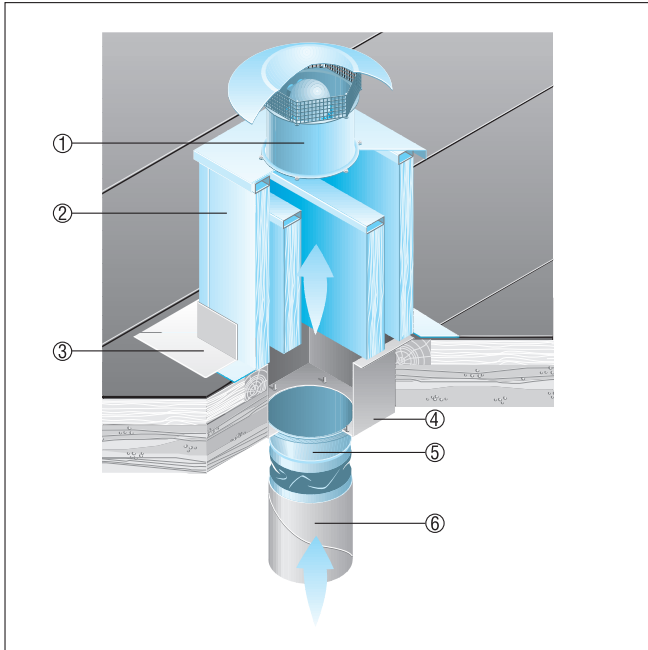

DZD 35/4 B

Черепичные крыши

- Цоколь для наклонных крыш SDS изготавливается специально для монтажа на черепичных крышах.
- При размещении заказа следует указать вид крышной черепицы и наклон крыши.

- ① Осевые крышные вентиляторы EZD, DZD
- ② Крышный цоколь для наклонных крыш SDS

Волнистые или трапециевидные крыши

- Крышный цоколь для волнистой и трапециевидной крыш SOWT подходит для монтажа на всех волнистых и трапециевидных крышах.
- При размещении заказа следует указать наклон крыши.

- ① Осевой крышный вентилятор EZD, DZD
- ② Цоколь для волнистых и трапециевидных крыш SOWT
- ③ Крышное соединение, обеспечивается заказчиком

DZD 35/4 B

Плоские крыши

- Для вентиляторов EZD и DZD рекомендуется установка цокольных шумоглушителей SD.
- Цокольный шумоглушитель SD обеспечивает снижение уровня шума на стороне всасывания.