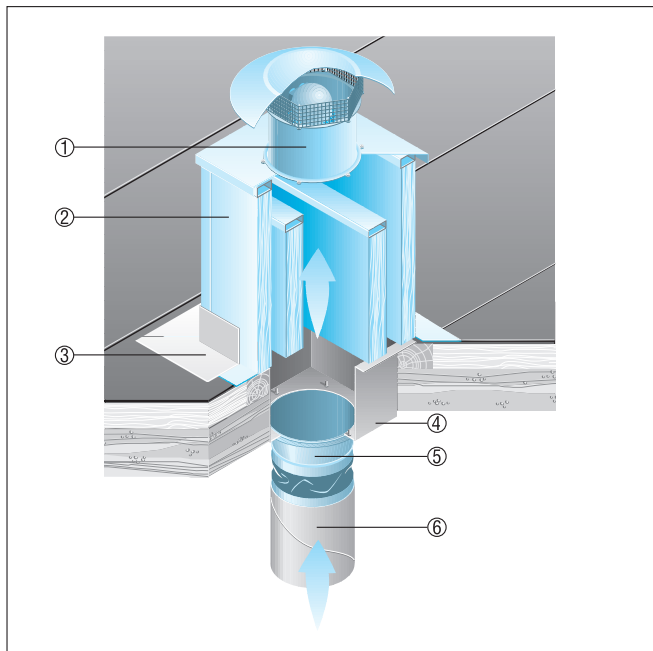

DZD 40/4 B

Черепичные крыши

- Цоколь для наклонных крыш SDS изготавливается специально для монтажа на черепичных крышах.
- При размещении заказа следует указать вид крышной черепицы и наклон крыши.

- ① Осевые крышные вентиляторы EZD, DZD
- ② Крышный цоколь для наклонных крыш SDS

Волнистые или трапециевидные крыши

- Крышный цоколь для волнистой и трапециевидной крыш SOWT подходит для монтажа на всех волнистых и трапециевидных крышах.
- При размещении заказа следует указать наклон крыши.

- ① Осевой крышный вентилятор EZD, DZD
- ② Цоколь для волнистых и трапециевидных крыш SOWT
- ③ Крышное соединение, обеспечивается заказчиком

DZD 40/4 B

Плоские крыши

- Для вентиляторов EZD и DZD рекомендуется установка цокольных шумоглушителей SD.
- Цокольный шумоглушитель SD обеспечивает снижение уровня шума на стороне всасывания.