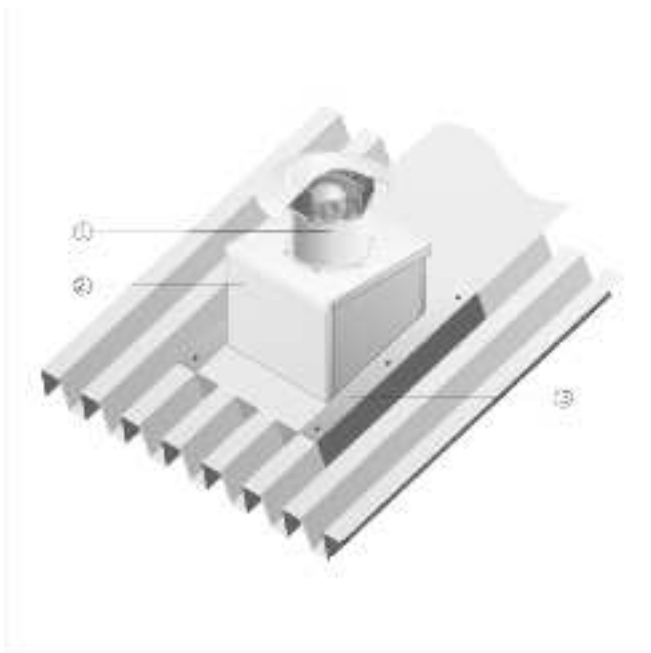

DZD 40/4 B

Черепичные крыши

- Цоколь для наклонных крыш SDS изготавливается специально для монтажа на черепичных крышах.
- При размещении заказа следует указать вид крышной черепицы и наклон крыши.

- ① Осевые крышные вентиляторы EZD, DZD
- ② Крышный цоколь для наклонных крыш SDS

Волнистые или трапециевидные крыши

- Крышный цоколь для волнистой и трапециевидной крыш SOWT подходит для монтажа на всех волнистых и трапециевидных крышах.
- При размещении заказа следует указать наклон крыши.

- ① Осевой крышный вентилятор EZD, DZD
- ② Цоколь для волнистых и трапециевидных крыш SOWT
- ③ Крышное соединение, обеспечивается заказчиком

DZD 40/4 B

Плоские крыши

- Для вентиляторов EZD и DZD рекомендуется установка цокольных шумоглушителей SD.
- Цокольный шумоглушитель SD обеспечивает снижение уровня шума на стороне всасывания.