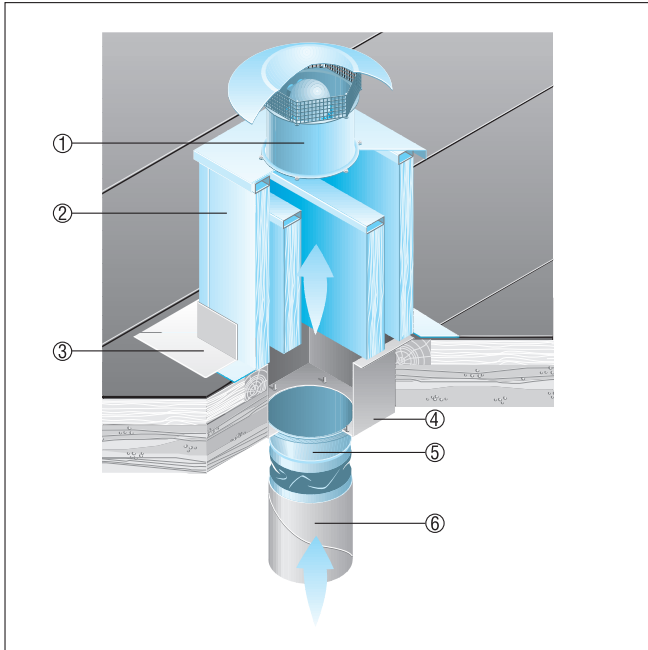

DZD 50/4 B

Черепичные крыши

- Цоколь для наклонных крыш SDS изготавливается специально для монтажа на черепичных крышах.
- При размещении заказа следует указать вид крышной черепицы и наклон крыши.

- ① Осевые крышные вентиляторы EZD, DZD
② Крышный цоколь для наклонных крыш SDS

Волнистые или трапециевидные крыши

- Крышный цоколь для волнистой и трапециевидной крыш SOWT подходит для монтажа на всех волнистых и трапециевидных крышах.
- При размещении заказа следует указать наклон крыши.

- ① Осевой крышный вентилятор EZD, DZD
② Цоколь для волнистых и трапециевидных крыш SOWT
③ Крышное соединение, обеспечивается заказчиком

DZD 50/4 B

Плоские крыши

- Для вентиляторов EZD и DZD рекомендуется установка цокольных шумоглушителей SD.
- Цокольный шумоглушитель SD обеспечивает снижение уровня шума на стороне всасывания.