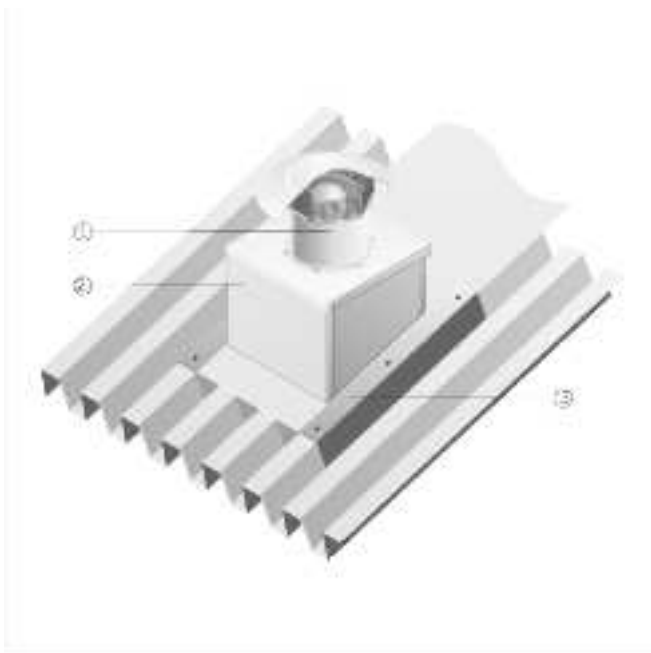

DZD 50/4 B

Черепичные крыши

- Цоколь для наклонных крыш SDS изготавливается специально для монтажа на черепичных крышах.
- При размещении заказа следует указать вид крышной черепицы и наклон крыши.

- ① Осевые крышные вентиляторы EZD, DZD
② Крышный цоколь для наклонных крыш SDS

Волнистые или трапециевидные крыши

- Крышный цоколь для волнистой и трапециевидной крыш SOWT подходит для монтажа на всех волнистых и трапециевидных крышах.
- При размещении заказа следует указать наклон крыши.

- ① Осевой крышный вентилятор EZD, DZD
② Цоколь для волнистых и трапециевидных крыш SOWT
③ Крышное соединение, обеспечивается заказчиком

DZD 50/4 B

Плоские крыши

- Для вентиляторов EZD и DZD рекомендуется установка цокольных шумоглушителей SD.
- Цокольный шумоглушитель SD обеспечивает снижение уровня шума на стороне всасывания.