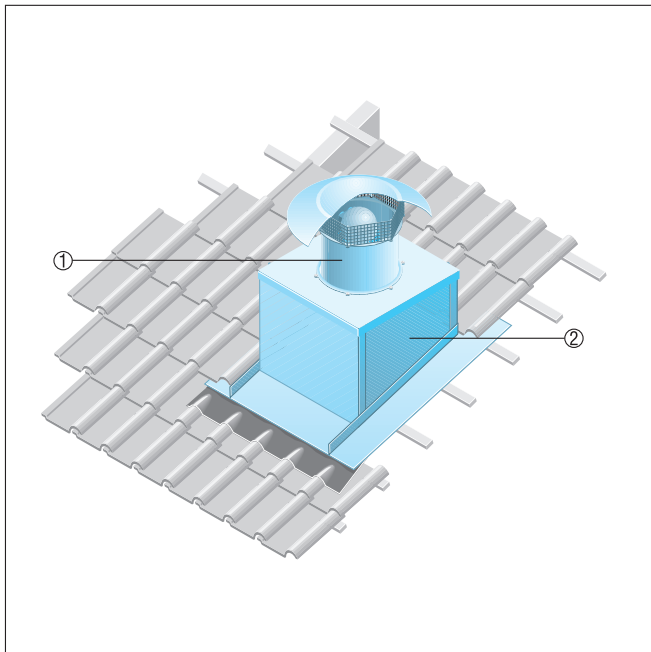

DZD 50/4 B

Черепичные крыши

- Цоколь для наклонных крыш SDS изготавливается специально для монтажа на черепичных крышах.
- При размещении заказа следует указать вид крышной черепицы и наклон крыши.

- ① Осевые крышные вентиляторы EZD, DZD
② Крышный цоколь для наклонных крыш SDS

Волнистые или трапециевидные крыши

- Крышный цоколь для волнистой и трапециевидной крыш SOWT подходит для монтажа на всех волнистых и трапециевидных крышах.
- При размещении заказа следует указать наклон крыши.

- ① Осевой крышный вентилятор EZD, DZD
② Цоколь для волнистых и трапециевидных крыш SOWT
③ Крышное соединение, обеспечивается заказчиком

DZD 50/4 B

Плоские крыши

- Для вентиляторов EZD и DZD рекомендуется установка цокольных шумоглушителей SD.
- Цокольный шумоглушитель SD обеспечивает снижение уровня шума на стороне всасывания.