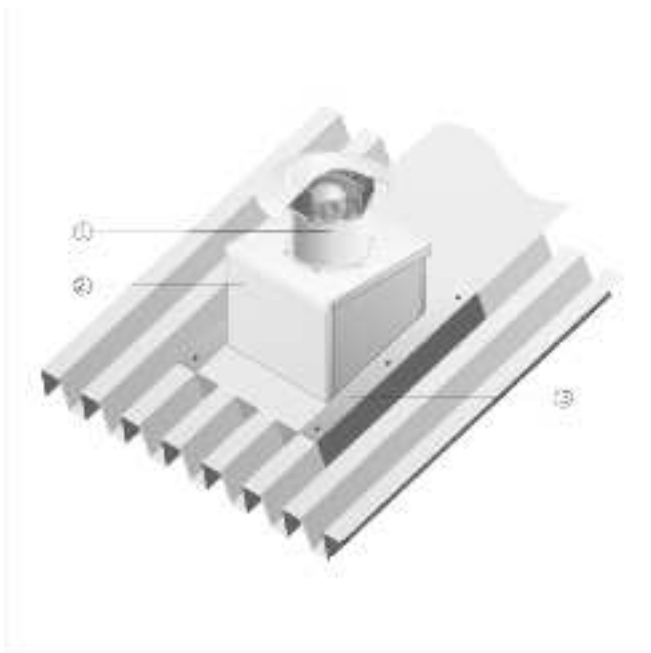

DZD 50/6 B

Черепичные крыши

- Цоколь для наклонных крыш SDS изготавливается специально для монтажа на черепичных крышах.
- При размещении заказа следует указать вид крышной черепицы и наклон крыши.

- ① Осевые крышные вентиляторы EZD, DZD
- ② Крышный цоколь для наклонных крыш SDS

Волнистые или трапециевидные крыши

- Крышный цоколь для волнистой и трапециевидной крыш SOWT подходит для монтажа на всех волнистых и трапециевидных крышах.
- При размещении заказа следует указать наклон крыши.

- ① Осевой крышный вентилятор EZD, DZD
- ② Цоколь для волнистых и трапециевидных крыш SOWT
- ③ Крышное соединение, обеспечивается заказчиком

DZD 50/6 B

Плоские крыши

- Для вентиляторов EZD и DZD рекомендуется установка цокольных шумоглушителей SD.
- Цокольный шумоглушитель SD обеспечивает снижение уровня шума на стороне всасывания.