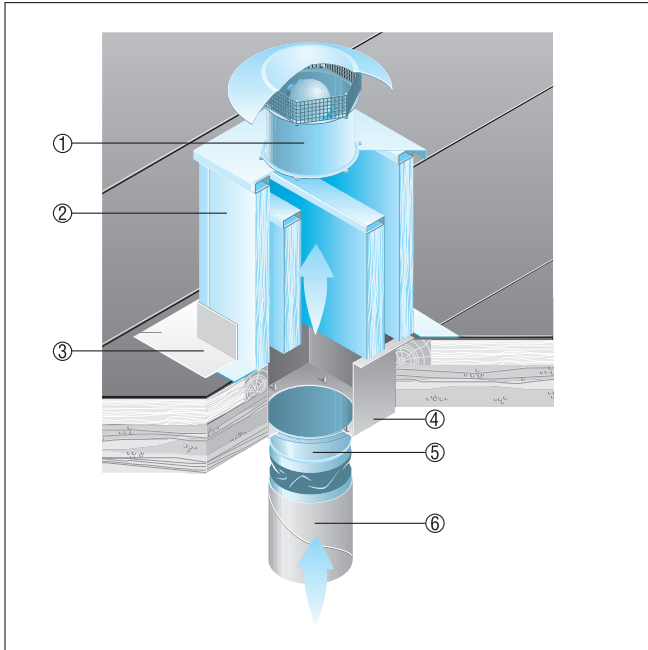

DZD 50/6 B

Черепичные крыши

- Цоколь для наклонных крыш SDS изготавливается специально для монтажа на черепичных крышах.
- При размещении заказа следует указать вид крышной черепицы и наклон крыши.

- ① Осевые крышные вентиляторы EZD, DZD
- ② Крышный цоколь для наклонных крыш SDS

Волнистые или трапециевидные крыши

- Крышный цоколь для волнистой и трапециевидной крыш SOWT подходит для монтажа на всех волнистых и трапециевидных крышах.
- При размещении заказа следует указать наклон крыши.

- ① Осевой крышный вентилятор EZD, DZD
- ② Цоколь для волнистых и трапециевидных крыш SOWT
- ③ Крышное соединение, обеспечивается заказчиком

DZD 50/6 B

Плоские крыши

- Для вентиляторов EZD и DZD рекомендуется установка цокольных шумоглушителей SD.
- Цокольный шумоглушитель SD обеспечивает снижение уровня шума на стороне всасывания.