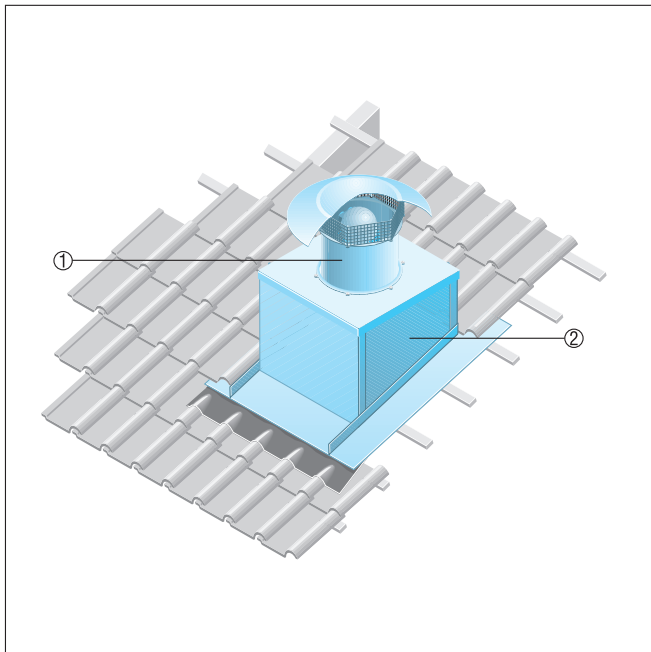

DZD 60/4 BL

Черепичные крыши

- Цоколь для наклонных крыш SDS изготавливается специально для монтажа на черепичных крышах.
- При размещении заказа следует указать вид крышной черепицы и наклон крыши.

- ① Осевые крышные вентиляторы EZD, DZD
- ② Крышный цоколь для наклонных крыш SDS

Волнистые или трапециевидные крыши

- Крышный цоколь для волнистой и трапециевидной крыш SOWT подходит для монтажа на всех волнистых и трапециевидных крышах.
- При размещении заказа следует указать наклон крыши.

- ① Осевой крышный вентилятор EZD, DZD
- ② Цоколь для волнистых и трапециевидных крыш SOWT
- ③ Крышное соединение, обеспечивается заказчиком

DZD 60/4 BL

Плоские крыши

- Для вентиляторов EZD и DZD рекомендуется установка цокольных шумоглушителей SD.
- Цокольный шумоглушитель SD обеспечивает снижение уровня шума на стороне всасывания.