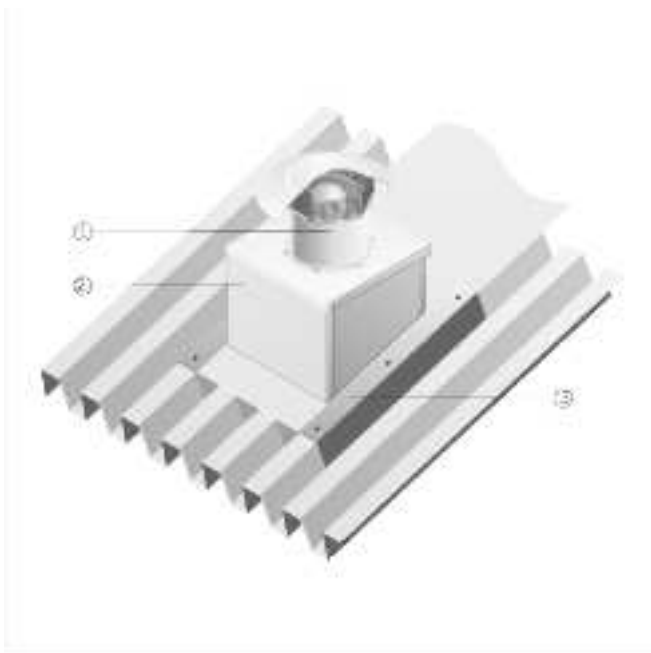

DZD 60/4 BL

Черепичные крыши

- Цоколь для наклонных крыш SDS изготавливается специально для монтажа на черепичных крышах.
- При размещении заказа следует указать вид крышной черепицы и наклон крыши.

- ① Осевые крышные вентиляторы EZD, DZD
- ② Крышный цоколь для наклонных крыш SDS

Волнистые или трапециевидные крыши

- Крышный цоколь для волнистой и трапециевидной крыш SOWT подходит для монтажа на всех волнистых и трапециевидных крышах.
- При размещении заказа следует указать наклон крыши.

- ① Осевой крышный вентилятор EZD, DZD
- ② Цоколь для волнистых и трапециевидных крыш SOWT
- ③ Крышное соединение, обеспечивается заказчиком

DZD 60/4 BL

Плоские крыши

- Для вентиляторов EZD и DZD рекомендуется установка цокольных шумоглушителей SD.
- Цокольный шумоглушитель SD обеспечивает снижение уровня шума на стороне всасывания.