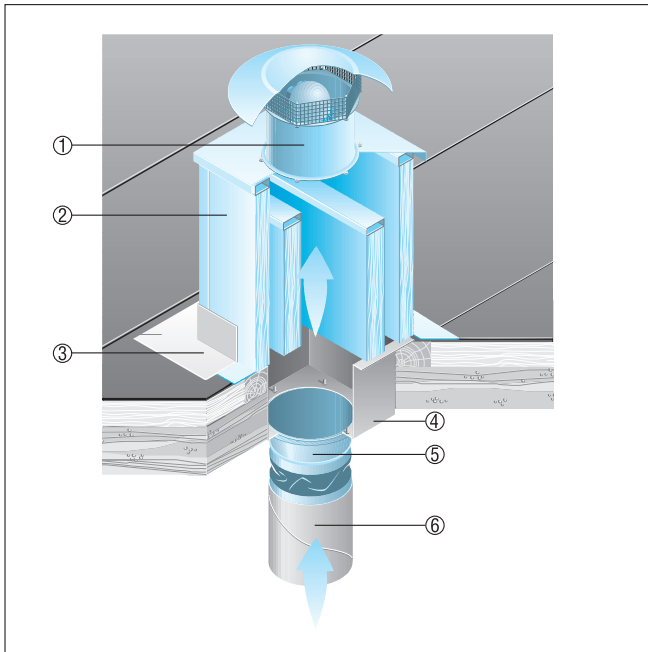

DZD 60/4 BL

Черепичные крыши

- Цоколь для наклонных крыш SDS изготавливается специально для монтажа на черепичных крышах.
- При размещении заказа следует указать вид крышной черепицы и наклон крыши.

- ① Осевые крышные вентиляторы EZD, DZD
- ② Крышный цоколь для наклонных крыш SDS

Волнистые или трапециевидные крыши

- Крышный цоколь для волнистой и трапециевидной крыш SOWT подходит для монтажа на всех волнистых и трапециевидных крышах.
- При размещении заказа следует указать наклон крыши.

- ① Осевой крышный вентилятор EZD, DZD
- ② Цоколь для волнистых и трапециевидных крыш SOWT
- ③ Крышное соединение, обеспечивается заказчиком

DZD 60/4 BL

Плоские крыши

- Для вентиляторов EZD и DZD рекомендуется установка цокольных шумоглушителей SD.
- Цокольный шумоглушитель SD обеспечивает снижение уровня шума на стороне всасывания.