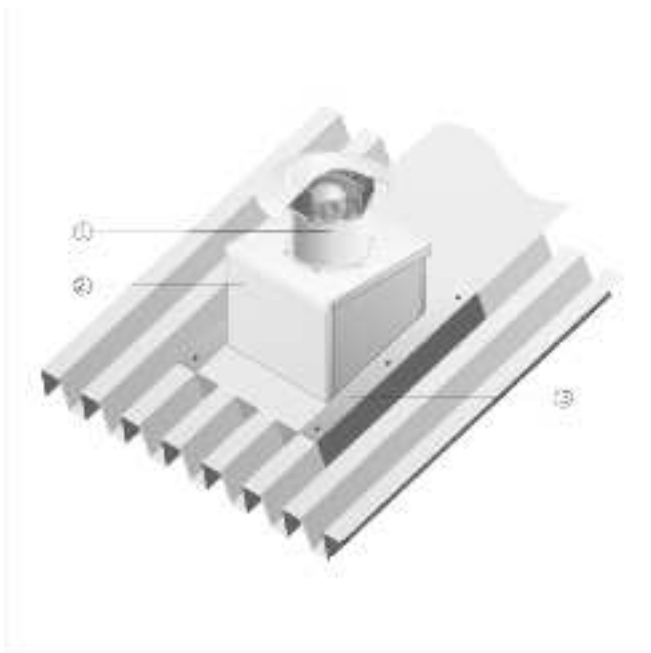

DZD 60/4 B

Черепичные крыши

- Цоколь для наклонных крыш SDS изготавливается специально для монтажа на черепичных крышах.
- При размещении заказа следует указать вид крышной черепицы и наклон крыши.

- ① Осевые крышные вентиляторы EZD, DZD
- ② Крышный цоколь для наклонных крыш SDS

Волнистые или трапециевидные крыши

- Крышный цоколь для волнистой и трапециевидной крыш SOWT подходит для монтажа на всех волнистых и трапециевидных крышах.
- При размещении заказа следует указать наклон крыши.

- ① Осевой крышный вентилятор EZD, DZD
- ② Цоколь для волнистых и трапециевидных крыш SOWT
- ③ Крышное соединение, обеспечивается заказчиком

DZD 60/4 B

Плоские крыши

- Для вентиляторов EZD и DZD рекомендуется установка цокольных шумоглушителей SD.
- Цокольный шумоглушитель SD обеспечивает снижение уровня шума на стороне всасывания.