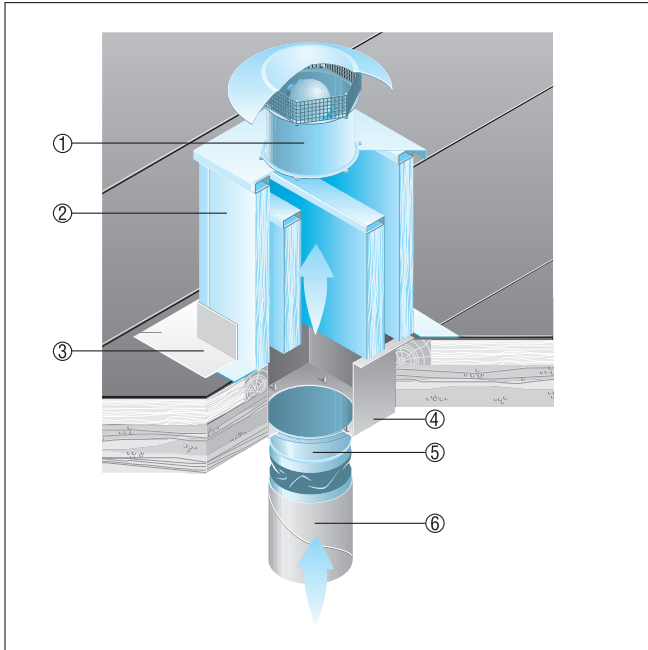

DZD 60/4 B

Черепичные крыши

- Цоколь для наклонных крыш SDS изготавливается специально для монтажа на черепичных крышах.
- При размещении заказа следует указать вид крышной черепицы и наклон крыши.

- ① Осевые крышные вентиляторы EZD, DZD
- ② Крышный цоколь для наклонных крыш SDS

Волнистые или трапециевидные крыши

- Крышный цоколь для волнистой и трапециевидной крыш SOWT подходит для монтажа на всех волнистых и трапециевидных крышах.
- При размещении заказа следует указать наклон крыши.

- ① Осевой крышный вентилятор EZD, DZD
- ② Цоколь для волнистых и трапециевидных крыш SOWT
- ③ Крышное соединение, обеспечивается заказчиком

DZD 60/4 B

Плоские крыши

- Для вентиляторов EZD и DZD рекомендуется установка цокольных шумоглушителей SD.
- Цокольный шумоглушитель SD обеспечивает снижение уровня шума на стороне всасывания.