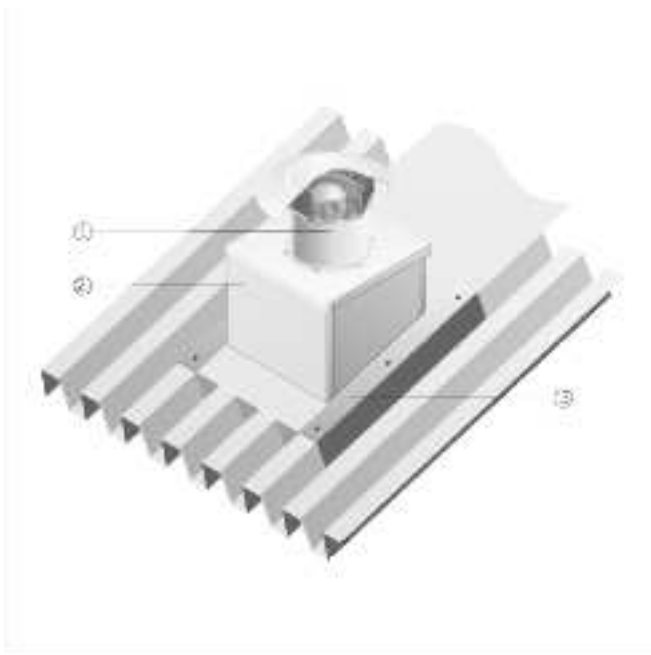

DZD 60/6 B

Черепичные крыши

- Цоколь для наклонных крыш SDS изготавливается специально для монтажа на черепичных крышах.
- При размещении заказа следует указать вид крышной черепицы и наклон крыши.

- ① Осевые крышные вентиляторы EZD, DZD
- ② Крышный цоколь для наклонных крыш SDS

Волнистые или трапециевидные крыши

- Крышный цоколь для волнистой и трапециевидной крыш SOWT подходит для монтажа на всех волнистых и трапециевидных крышах.
- При размещении заказа следует указать наклон крыши.

- ① Осевой крышный вентилятор EZD, DZD
- ② Цоколь для волнистых и трапециевидных крыш SOWT
- ③ Крышное соединение, обеспечивается заказчиком

DZD 60/6 B

Плоские крыши

- Для вентиляторов EZD и DZD рекомендуется установка цокольных шумоглушителей SD.
- Цокольный шумоглушитель SD обеспечивает снижение уровня шума на стороне всасывания.