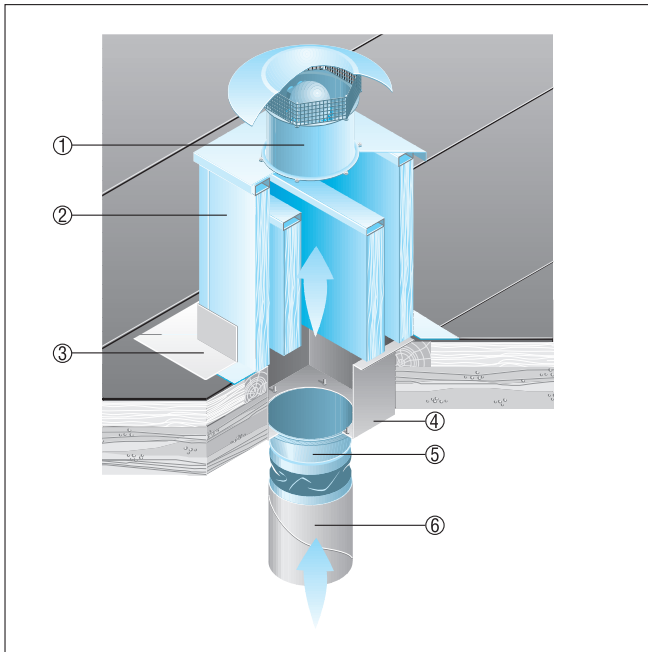

DZD 60/6 B

Черепичные крыши

- Цоколь для наклонных крыш SDS изготавливается специально для монтажа на черепичных крышах.
- При размещении заказа следует указать вид крышной черепицы и наклон крыши.

- ① Осевые крышные вентиляторы EZD, DZD
- ② Крышный цоколь для наклонных крыш SDS

Волнистые или трапециевидные крыши

- Крышный цоколь для волнистой и трапециевидной крыш SOWT подходит для монтажа на всех волнистых и трапециевидных крышах.
- При размещении заказа следует указать наклон крыши.

- ① Осевой крышный вентилятор EZD, DZD
- ② Цоколь для волнистых и трапециевидных крыш SOWT
- ③ Крышное соединение, обеспечивается заказчиком

DZD 60/6 B

Плоские крыши

- Для вентиляторов EZD и DZD рекомендуется установка цокольных шумоглушителей SD.
- Цокольный шумоглушитель SD обеспечивает снижение уровня шума на стороне всасывания.