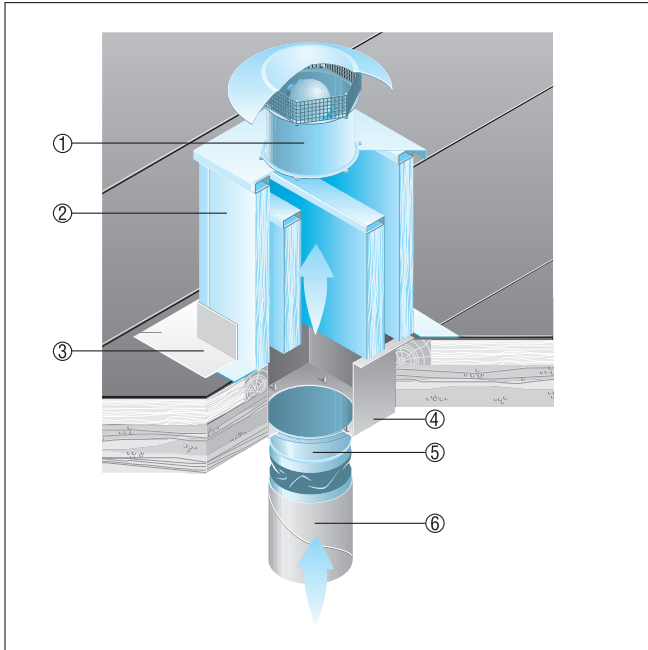

EZD 25/2 B

Черепичные крыши

- Цоколь для наклонных крыш SDS изготавливается специально для монтажа на черепичных крышах.
- При размещении заказа следует указать вид крышной черепицы и наклон крыши.

- ① Осевые крышные вентиляторы EZD, DZD
② Крышный цоколь для наклонных крыш SDS

Волнистые или трапециевидные крыши

- Крышный цоколь для волнистой и трапециевидной крыш SOWT подходит для монтажа на всех волнистых и трапециевидных крышах.
- При размещении заказа следует указать наклон крыши.

- ① Осевой крышный вентилятор EZD, DZD
② Цоколь для волнистых и трапециевидных крыш SOWT
③ Крышное соединение, обеспечивается заказчиком

EZD 25/2 B

Плоские крыши

- Для вентиляторов EZD и DZD рекомендуется установка цокольных шумоглушителей SD.
- Цокольный шумоглушитель SD обеспечивает снижение уровня шума на стороне всасывания.