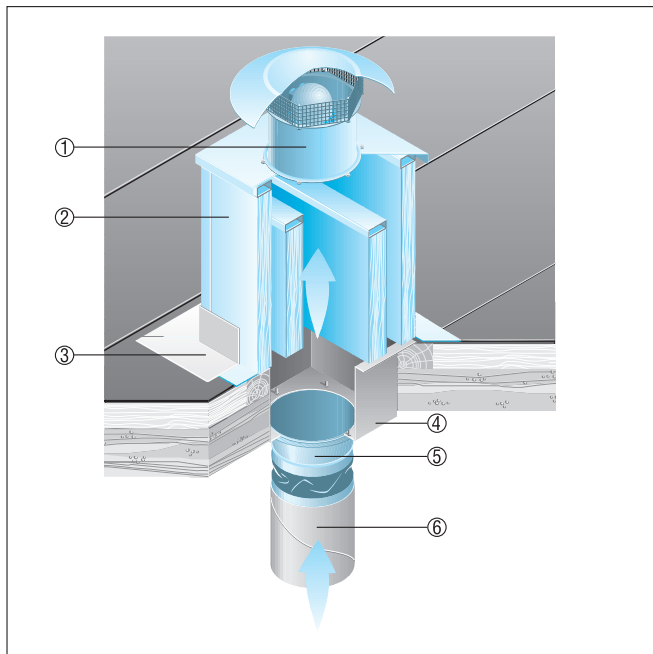

EZD 25/2 B

Черепичные крыши

- Цоколь для наклонных крыш SDS изготавливается специально для монтажа на черепичных крышах.
- При размещении заказа следует указать вид крышной черепицы и наклон крыши.

- ① Осевые крышные вентиляторы EZD, DZD
- ② Крышный цоколь для наклонных крыш SDS

Волнистые или трапециевидные крыши

- Крышный цоколь для волнистой и трапециевидной крыш SOWT подходит для монтажа на всех волнистых и трапециевидных крышах.
- При размещении заказа следует указать наклон крыши.

- ① Осевой крышный вентилятор EZD, DZD
- ② Цоколь для волнистых и трапециевидных крыш SOWT
- ③ Крышное соединение, обеспечивается заказчиком

EZD 25/2 B

Плоские крыши

- Для вентиляторов EZD и DZD рекомендуется установка цокольных шумоглушителей SD.
- Цокольный шумоглушитель SD обеспечивает снижение уровня шума на стороне всасывания.