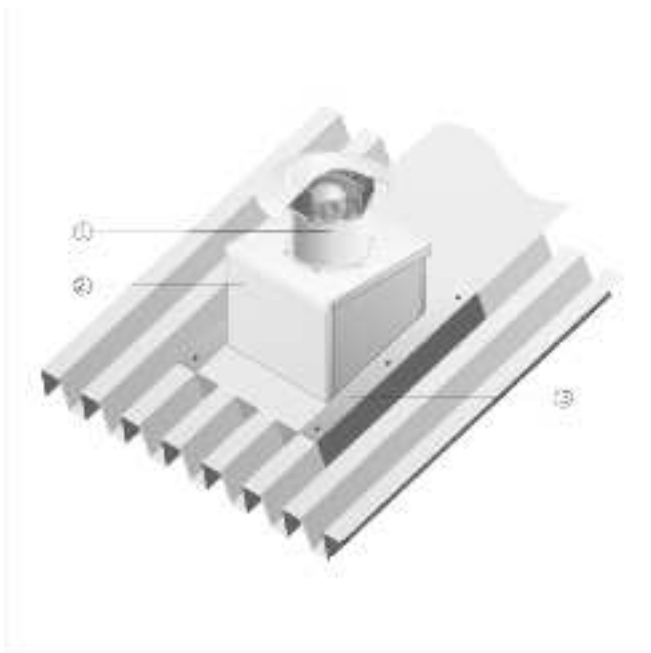

EZD 25/2 B

Черепичные крыши

- Цоколь для наклонных крыш SDS изготавливается специально для монтажа на черепичных крышах.
- При размещении заказа следует указать вид крышной черепицы и наклон крыши.

- ① Осевые крышные вентиляторы EZD, DZD
② Крышный цоколь для наклонных крыш SDS

Волнистые или трапециевидные крыши

- Крышный цоколь для волнистой и трапециевидной крыш SOWT подходит для монтажа на всех волнистых и трапециевидных крышах.
- При размещении заказа следует указать наклон крыши.

- ① Осевой крышный вентилятор EZD, DZD
② Цоколь для волнистых и трапециевидных крыш SOWT
③ Крышное соединение, обеспечивается заказчиком

EZD 25/2 B

Плоские крыши

- Для вентиляторов EZD и DZD рекомендуется установка цокольных шумоглушителей SD.
- Цокольный шумоглушитель SD обеспечивает снижение уровня шума на стороне всасывания.