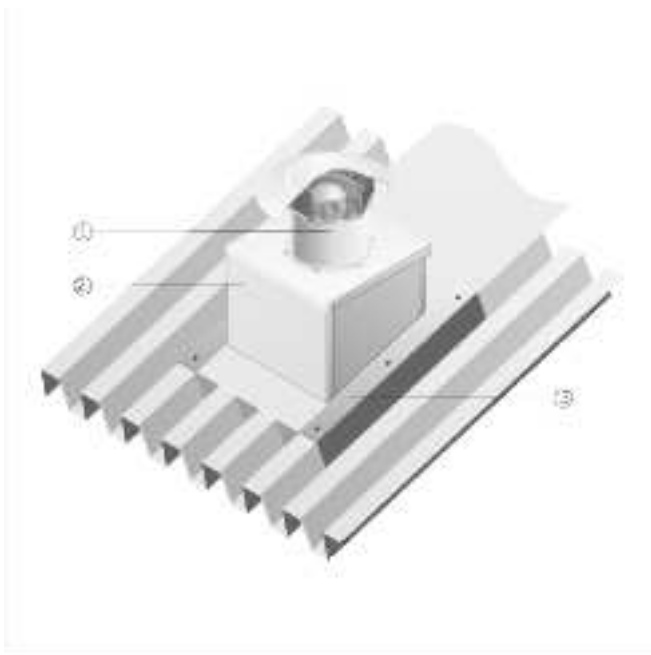

EZD 25/2 B

Черепичные крыши

- Цоколь для наклонных крыш SDS изготавливается специально для монтажа на черепичных крышах.
- При размещении заказа следует указать вид крышной черепицы и наклон крыши.

- ① Осевые крышные вентиляторы EZD, DZD
- ② Крышный цоколь для наклонных крыш SDS

Волнистые или трапециевидные крыши

- Крышный цоколь для волнистой и трапециевидной крыш SOWT подходит для монтажа на всех волнистых и трапециевидных крышах.
- При размещении заказа следует указать наклон крыши.

- ① Осевой крышный вентилятор EZD, DZD
- ② Цоколь для волнистых и трапециевидных крыш SOWT
- ③ Крышное соединение, обеспечивается заказчиком

EZD 25/2 B

Плоские крыши

- Для вентиляторов EZD и DZD рекомендуется установка цокольных шумоглушителей SD.
- Цокольный шумоглушитель SD обеспечивает снижение уровня шума на стороне всасывания.