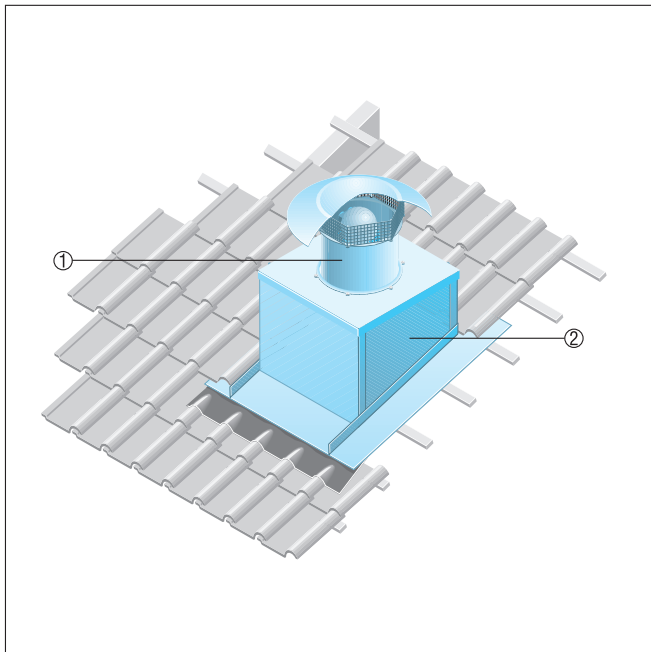

EZD 25/2 B

Черепичные крыши

- Цоколь для наклонных крыш SDS изготавливается специально для монтажа на черепичных крышах.
- При размещении заказа следует указать вид крышной черепицы и наклон крыши.

- ① Осевые крышные вентиляторы EZD, DZD
- ② Крышный цоколь для наклонных крыш SDS

Волнистые или трапециевидные крыши

- Крышный цоколь для волнистой и трапециевидной крыш SOWT подходит для монтажа на всех волнистых и трапециевидных крышах.
- При размещении заказа следует указать наклон крыши.

- ① Осевой крышный вентилятор EZD, DZD
- ② Цоколь для волнистых и трапециевидных крыш SOWT
- ③ Крышное соединение, обеспечивается заказчиком

EZD 25/2 B

Плоские крыши

- Для вентиляторов EZD и DZD рекомендуется установка цокольных шумоглушителей SD.
- Цокольный шумоглушитель SD обеспечивает снижение уровня шума на стороне всасывания.