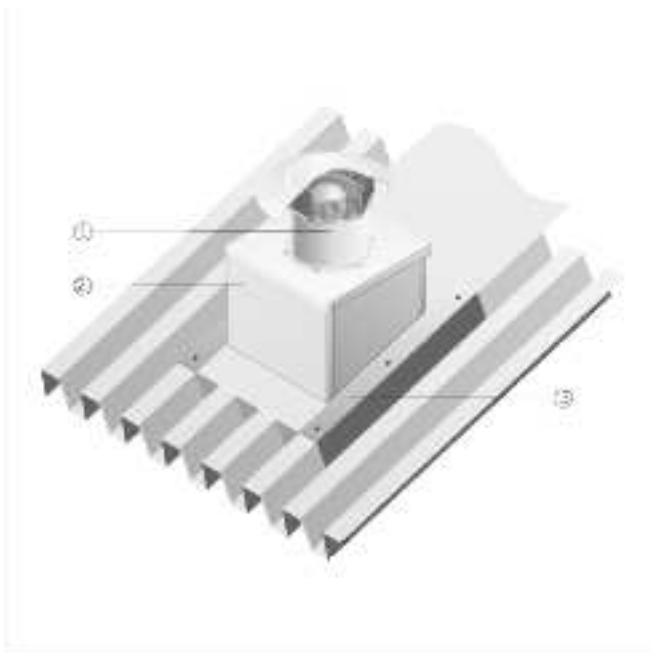

EZD 25/4 D

Черепичные крыши

- Цоколь для наклонных крыш SDS изготавливается специально для монтажа на черепичных крышах.
- При размещении заказа следует указать вид крышной черепицы и наклон крыши.

- ① Осевые крышные вентиляторы EZD, DZD
- ② Крышный цоколь для наклонных крыш SDS

Волнистые или трапециевидные крыши

- Крышный цоколь для волнистой и трапециевидной крыш SOWT подходит для монтажа на всех волнистых и трапециевидных крышах.
- При размещении заказа следует указать наклон крыши.

- ① Осевой крышный вентилятор EZD, DZD
- ② Цоколь для волнистых и трапециевидных крыш SOWT
- ③ Крышное соединение, обеспечивается заказчиком

EZD 25/4 D

Плоские крыши

- Для вентиляторов EZD и DZD рекомендуется установка цокольных шумоглушителей SD.
- Цокольный шумоглушитель SD обеспечивает снижение уровня шума на стороне всасывания.