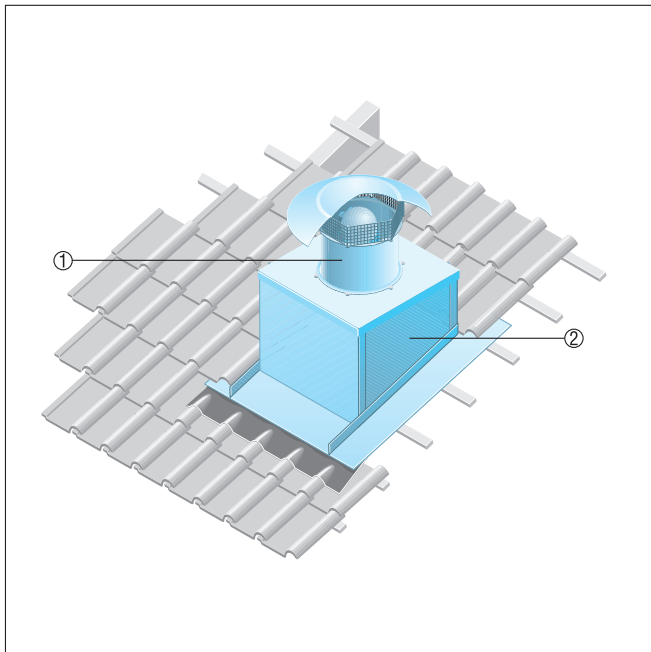

EZD 25/4 D

Черепичные крыши

- Цоколь для наклонных крыш SDS изготавливается специально для монтажа на черепичных крышах.
- При размещении заказа следует указать вид крышной черепицы и наклон крыши.

- ① Осевые крышные вентиляторы EZD, DZD
- ② Крышный цоколь для наклонных крыш SDS

Волнистые или трапециевидные крыши

- Крышный цоколь для волнистой и трапециевидной крыш SOWT подходит для монтажа на всех волнистых и трапециевидных крышах.
- При размещении заказа следует указать наклон крыши.

- ① Осевой крышный вентилятор EZD, DZD
- ② Цоколь для волнистых и трапециевидных крыш SOWT
- ③ Крышное соединение, обеспечивается заказчиком

EZD 25/4 D

Плоские крыши

- Для вентиляторов EZD и DZD рекомендуется установка цокольных шумоглушителей SD.
- Цокольный шумоглушитель SD обеспечивает снижение уровня шума на стороне всасывания.