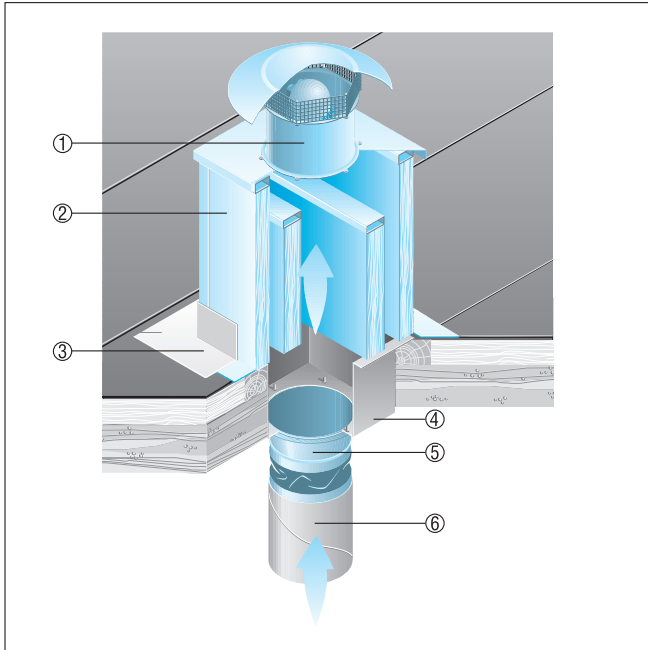

EZD 25/4 D

Черепичные крыши

- Цоколь для наклонных крыш SDS изготавливается специально для монтажа на черепичных крышах.
- При размещении заказа следует указать вид крышной черепицы и наклон крыши.

- ① Осевые крышные вентиляторы EZD, DZD
- ② Крышный цоколь для наклонных крыш SDS

Волнистые или трапециевидные крыши

- Крышный цоколь для волнистой и трапециевидной крыш SOWT подходит для монтажа на всех волнистых и трапециевидных крышах.
- При размещении заказа следует указать наклон крыши.

- ① Осевой крышный вентилятор EZD, DZD
- ② Цоколь для волнистых и трапециевидных крыш SOWT
- ③ Крышное соединение, обеспечивается заказчиком

EZD 25/4 D

Плоские крыши

- Для вентиляторов EZD и DZD рекомендуется установка цокольных шумоглушителей SD.
- Цокольный шумоглушитель SD обеспечивает снижение уровня шума на стороне всасывания.