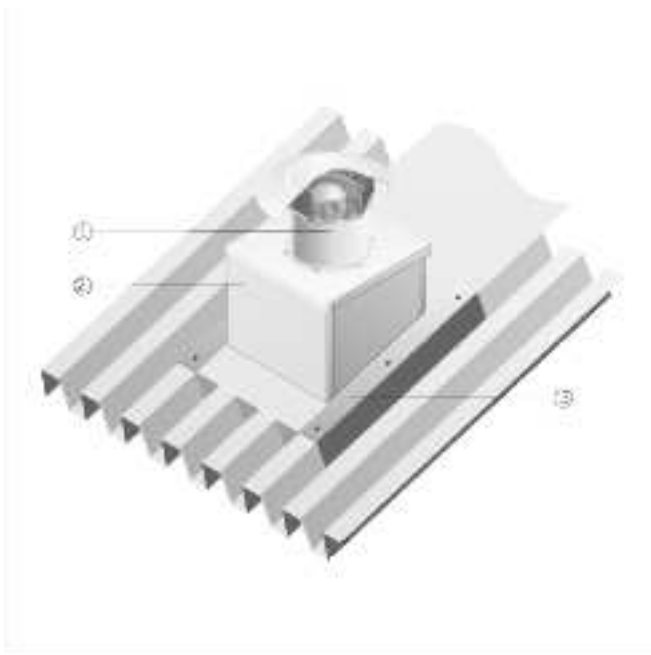

EZD 25/4 E

Черепичные крыши

- Цоколь для наклонных крыш SDS изготавливается специально для монтажа на черепичных крышах.
- При размещении заказа следует указать вид крышной черепицы и наклон крыши.

- ① Осевые крышные вентиляторы EZD, DZD
② Крышный цоколь для наклонных крыш SDS

Волнистые или трапециевидные крыши

- Крышный цоколь для волнистой и трапециевидной крыш SOWT подходит для монтажа на всех волнистых и трапециевидных крышах.
- При размещении заказа следует указать наклон крыши.

- ① Осевой крышный вентилятор EZD, DZD
② Цоколь для волнистых и трапециевидных крыш SOWT
③ Крышное соединение, обеспечивается заказчиком

EZD 25/4 E

Плоские крыши

- Для вентиляторов EZD и DZD рекомендуется установка цокольных шумоглушителей SD.
- Цокольный шумоглушитель SD обеспечивает снижение уровня шума на стороне всасывания.