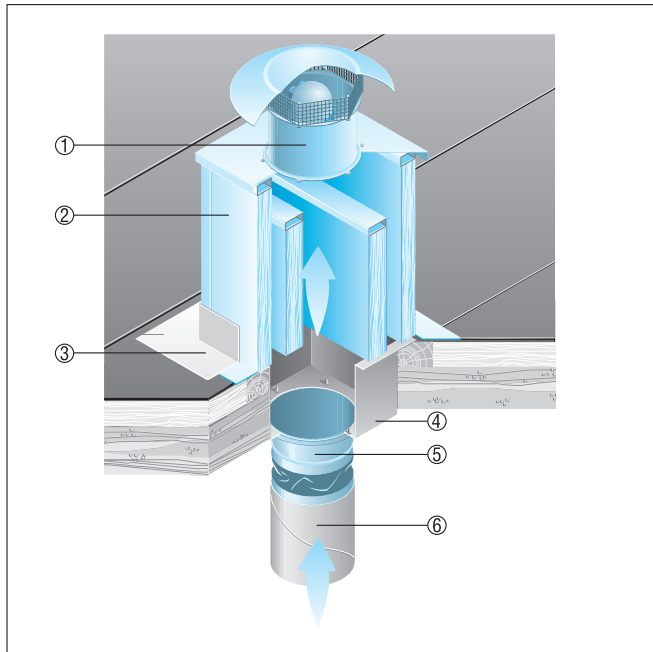

EZD 25/4 E

Черепичные крыши

- Цоколь для наклонных крыш SDS изготавливается специально для монтажа на черепичных крышах.
- При размещении заказа следует указать вид крышной черепицы и наклон крыши.

- ① Осевые крышные вентиляторы EZD, DZD
② Крышный цоколь для наклонных крыш SDS

Волнистые или трапециевидные крыши

- Крышный цоколь для волнистой и трапециевидной крыш SOWT подходит для монтажа на всех волнистых и трапециевидных крышах.
- При размещении заказа следует указать наклон крыши.

- ① Осевой крышный вентилятор EZD, DZD
② Цоколь для волнистых и трапециевидных крыш SOWT
③ Крышное соединение, обеспечивается заказчиком

EZD 25/4 E

Плоские крыши

- Для вентиляторов EZD и DZD рекомендуется установка цокольных шумоглушителей SD.
- Цокольный шумоглушитель SD обеспечивает снижение уровня шума на стороне всасывания.