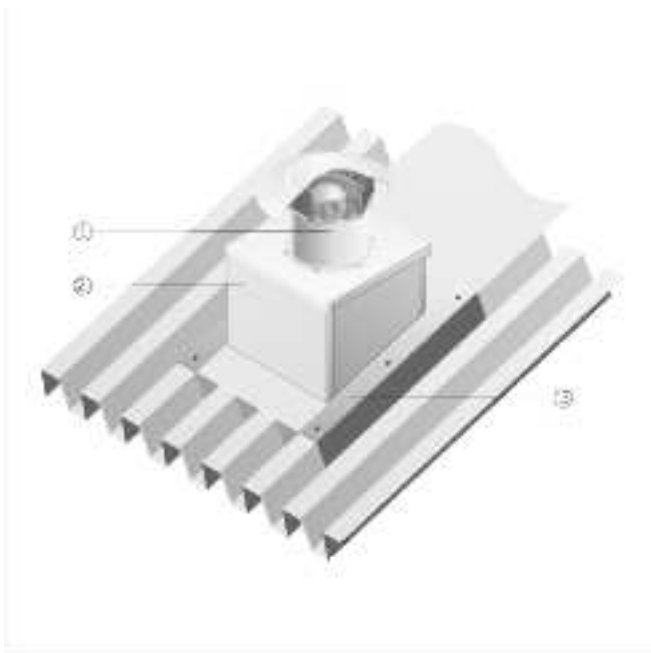

EZD 30/2 B

Черепичные крыши

- Цоколь для наклонных крыш SDS изготавливается специально для монтажа на черепичных крышах.
- При размещении заказа следует указать вид крышной черепицы и наклон крыши.

- ① Осевые крышные вентиляторы EZD, DZD
- ② Крышный цоколь для наклонных крыш SDS

Волнистые или трапециевидные крыши

- Крышный цоколь для волнистой и трапециевидной крыш SOWT подходит для монтажа на всех волнистых и трапециевидных крышах.
- При размещении заказа следует указать наклон крыши.

- ① Осевой крышный вентилятор EZD, DZD
- ② Цоколь для волнистых и трапециевидных крыш SOWT
- ③ Крышное соединение, обеспечивается заказчиком

EZD 30/2 B

Плоские крыши

- Для вентиляторов EZD и DZD рекомендуется установка цокольных шумоглушителей SD.
- Цокольный шумоглушитель SD обеспечивает снижение уровня шума на стороне всасывания.