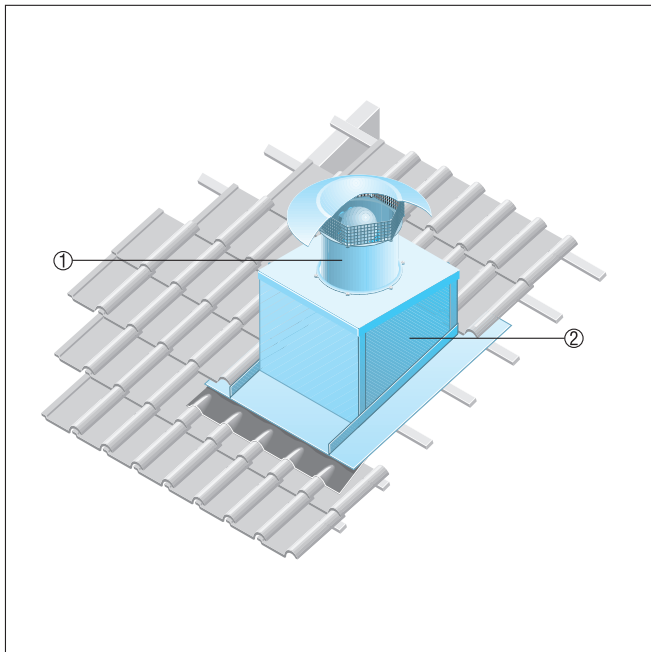

EZD 30/2 B

Черепичные крыши

- Цоколь для наклонных крыш SDS изготавливается специально для монтажа на черепичных крышах.
- При размещении заказа следует указать вид крышной черепицы и наклон крыши.

- ① Осевые крышные вентиляторы EZD, DZD
- ② Крышный цоколь для наклонных крыш SDS

Волнистые или трапециевидные крыши

- Крышный цоколь для волнистой и трапециевидной крыш SOWT подходит для монтажа на всех волнистых и трапециевидных крышах.
- При размещении заказа следует указать наклон крыши.

- ① Осевой крышный вентилятор EZD, DZD
- ② Цоколь для волнистых и трапециевидных крыш SOWT
- ③ Крышное соединение, обеспечивается заказчиком

EZD 30/2 B

Плоские крыши

- Для вентиляторов EZD и DZD рекомендуется установка цокольных шумоглушителей SD.
- Цокольный шумоглушитель SD обеспечивает снижение уровня шума на стороне всасывания.