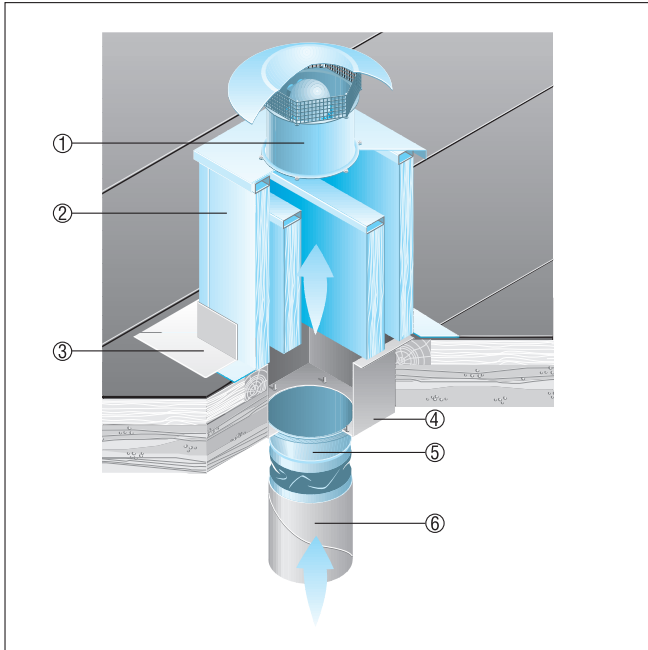

EZD 30/2 B

Черепичные крыши

- Цоколь для наклонных крыш SDS изготавливается специально для монтажа на черепичных крышах.
- При размещении заказа следует указать вид крышной черепицы и наклон крыши.

- ① Осевые крышные вентиляторы EZD, DZD
- ② Крышный цоколь для наклонных крыш SDS

Волнистые или трапециевидные крыши

- Крышный цоколь для волнистой и трапециевидной крыш SOWT подходит для монтажа на всех волнистых и трапециевидных крышах.
- При размещении заказа следует указать наклон крыши.

- ① Осевой крышный вентилятор EZD, DZD
- ② Цоколь для волнистых и трапециевидных крыш SOWT
- ③ Крышное соединение, обеспечивается заказчиком

EZD 30/2 B

Плоские крыши

- Для вентиляторов EZD и DZD рекомендуется установка цокольных шумоглушителей SD.
- Цокольный шумоглушитель SD обеспечивает снижение уровня шума на стороне всасывания.