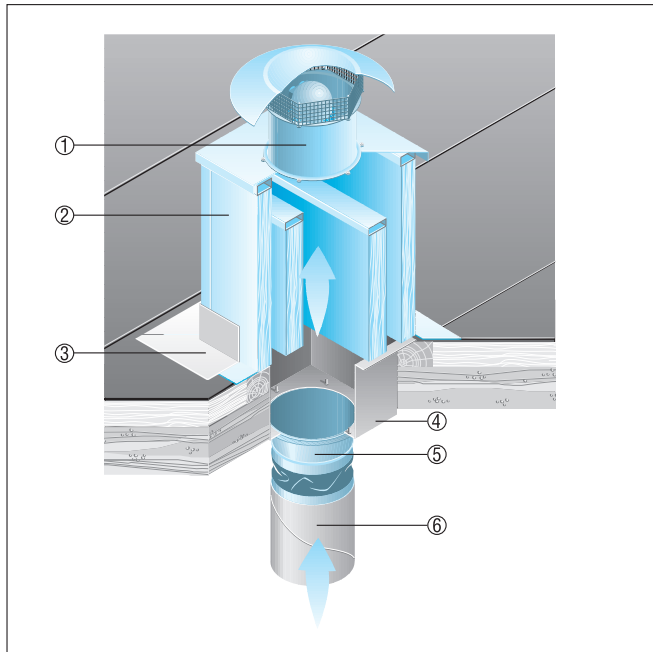

EZD 30/4 B

Плоские крыши

- Для вентиляторов EZD и DZD рекомендуется установка цокольных шумоглушителей SD.
- Цокольный шумоглушитель SD обеспечивает снижение уровня шума на стороне всасывания.

- ① Осевые крышные вентиляторы EZD, DZD
- ② Цокольный шумоглушитель SD
- ③ Крышное соединение, обеспечивается заказчиком
- ④ Переходный патрубок, обеспечивается заказчиком
- ⑤ Эластичный соединительный патрубок ELA
- ⑥ Воздуховод, обеспечивается заказчиком