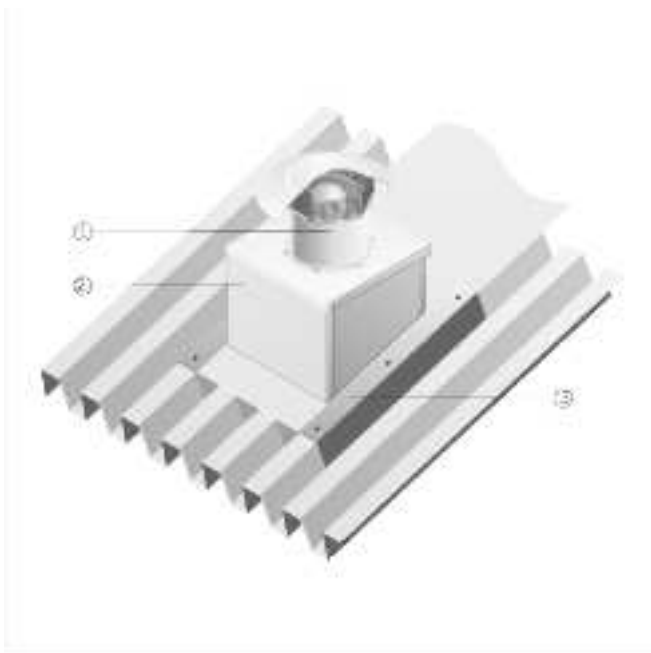

## EZD 30/4 B

### Черепичные крыши

- Цоколь для наклонных крыш SDS изготавливается специально для монтажа на черепичных крышах.
- При размещении заказа следует указать вид крышной черепицы и наклон крыши.

- ① Осевые крышные вентиляторы EZD, DZD
- ② Крышный цоколь для наклонных крыш SDS

### Волнистые или трапециевидные крыши

- Крышный цоколь для волнистой и трапециевидной крыш SOWT подходит для монтажа на всех волнистых и трапециевидных крышах.
- При размещении заказа следует указать наклон крыши.

- ① Осевой крышный вентилятор EZD, DZD
- ② Цоколь для волнистых и трапециевидных крыш SOWT
- ③ Крышное соединение, обеспечивается заказчиком