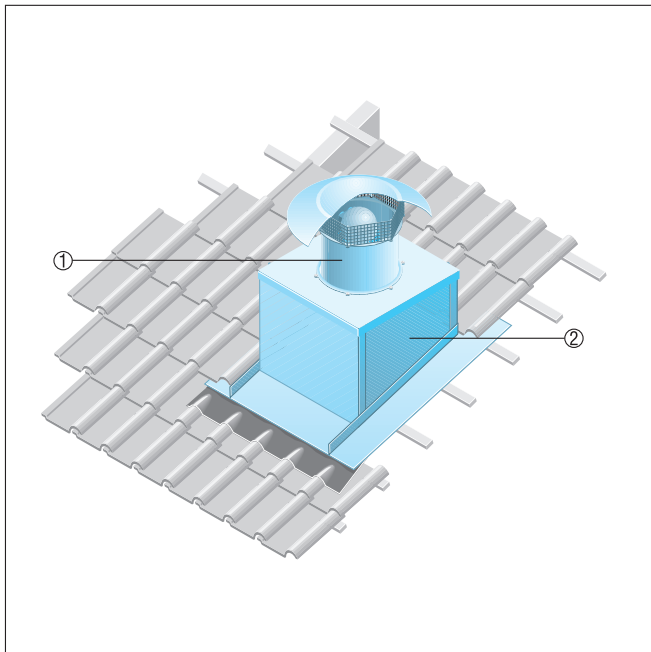

## EZD 30/4 B

### Черепичные крыши

- Цоколь для наклонных крыш SDS изготавливается специально для монтажа на черепичных крышах.
- При размещении заказа следует указать вид крышной черепицы и наклон крыши.

- ① Осевые крышные вентиляторы EZD, DZD
- ② Крышный цоколь для наклонных крыш SDS

### Волнистые или трапециевидные крыши

- Крышный цоколь для волнистой и трапециевидной крыш SOWT подходит для монтажа на всех волнистых и трапециевидных крышах.
- При размещении заказа следует указать наклон крыши.