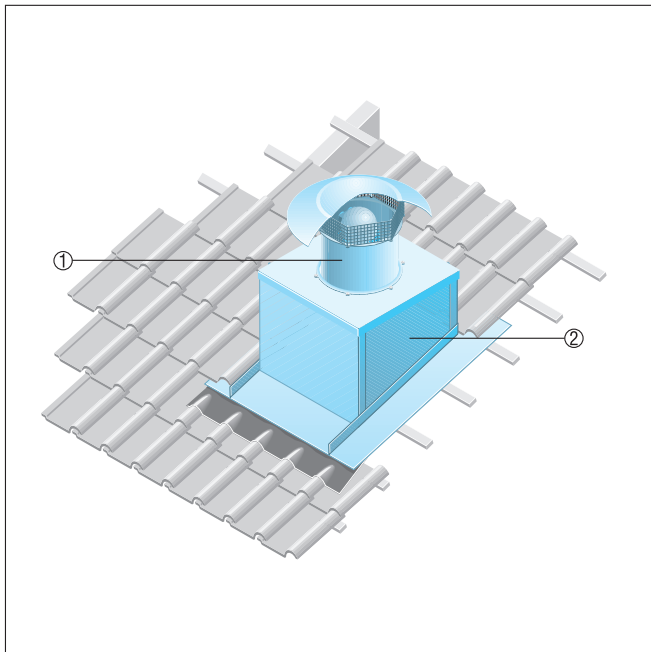

## EZD 30/6 B

### Черепичные крыши

- Цоколь для наклонных крыш SDS изготавливается специально для монтажа на черепичных крышах.
- При размещении заказа следует указать вид крышной черепицы и наклон крыши.

- ① Осевые крышные вентиляторы EZD, DZD
- ② Крышный цоколь для наклонных крыш SDS

### Волнистые или трапециевидные крыши

- Крышный цоколь для волнистой и трапециевидной крыш SOWT подходит для монтажа на всех волнистых и трапециевидных крышах.
- При размещении заказа следует указать наклон крыши.