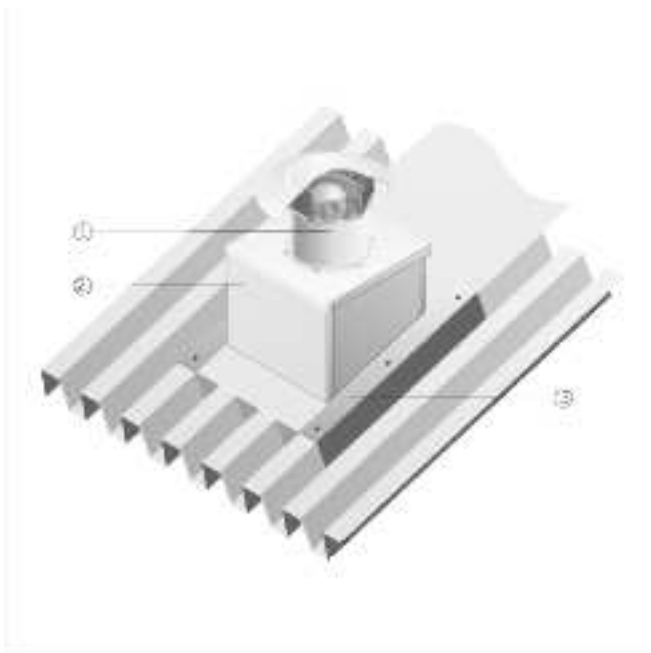

## EZD 30/6 B

### Черепичные крыши

- Цоколь для наклонных крыш SDS изготавливается специально для монтажа на черепичных крышах.
- При размещении заказа следует указать вид крышной черепицы и наклон крыши.

- ① Осевые крышные вентиляторы EZD, DZD
- ② Крышный цоколь для наклонных крыш SDS

### Волнистые или трапециевидные крыши

- Крышный цоколь для волнистой и трапециевидной крыш SOWT подходит для монтажа на всех волнистых и трапециевидных крышах.
- При размещении заказа следует указать наклон крыши.

- ① Осевой крышный вентилятор EZD, DZD
- ② Цоколь для волнистых и трапециевидных крыш SOWT
- ③ Крышное соединение, обеспечивается заказчиком