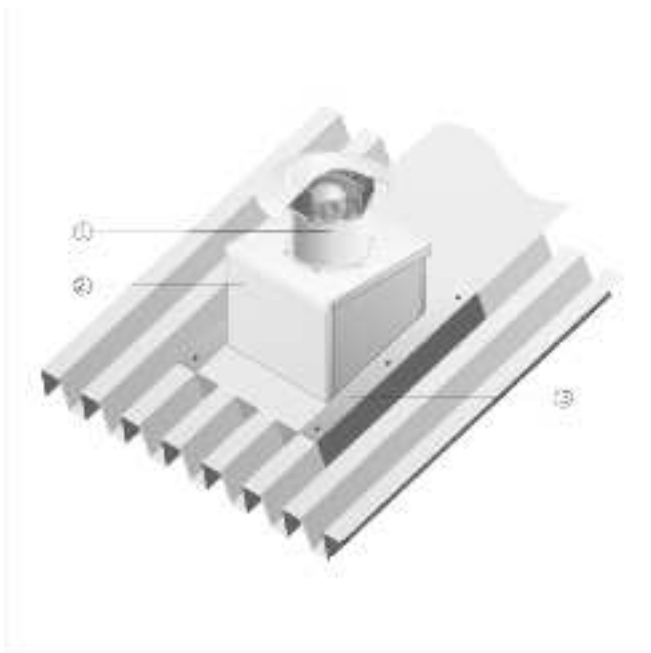

## EZD 40/4 B

### Черепичные крыши

- Цоколь для наклонных крыш SDS изготавливается специально для монтажа на черепичных крышах.
- При размещении заказа следует указать вид крышной черепицы и наклон крыши.

- ① Осевые крышные вентиляторы EZD, DZD
- ② Крышный цоколь для наклонных крыш SDS

### Волнистые или трапециевидные крыши

- Крышный цоколь для волнистой и трапециевидной крыш SOWT подходит для монтажа на всех волнистых и трапециевидных крышах.
- При размещении заказа следует указать наклон крыши.

- ① Осевой крышный вентилятор EZD, DZD
- ② Цоколь для волнистых и трапециевидных крыш SOWT
- ③ Крышное соединение, обеспечивается заказчиком