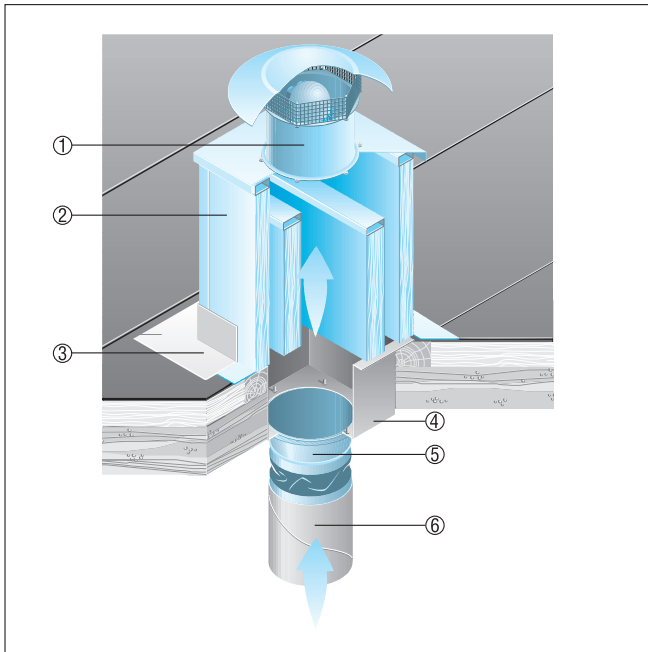

EZD 50/6 B

Плоские крыши

- Для вентиляторов EZD и DZD рекомендуется установка цокольных шумоглушителей SD.
- Цокольный шумоглушитель SD обеспечивает снижение уровня шума на стороне всасывания.

- ① Осевые крышные вентиляторы EZD, DZD
- ② Цокольный шумоглушитель SD
- ③ Крышное соединение, обеспечивается заказчиком
- ④ Переходный патрубок, обеспечивается заказчиком
- ⑤ Эластичный соединительный патрубок ELA
- ⑥ Воздуховод, обеспечивается заказчиком