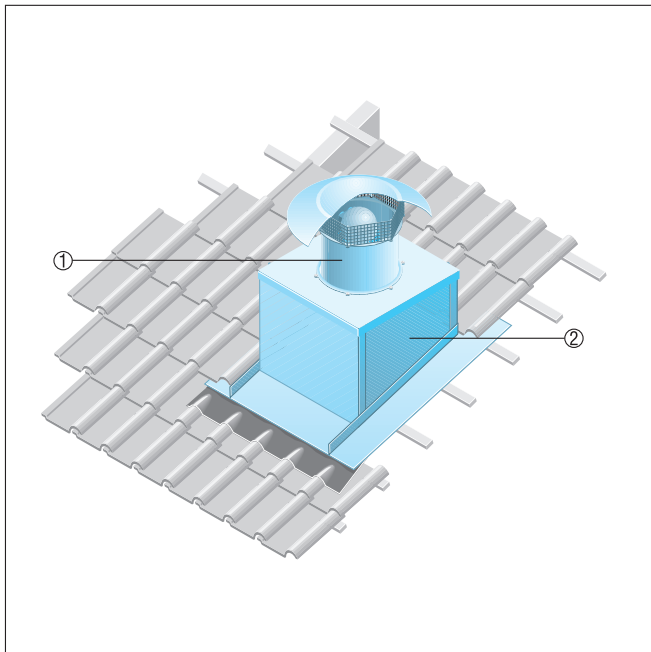

## EZD 50/6 B

### Черепичные крыши

- Цоколь для наклонных крыш SDS изготавливается специально для монтажа на черепичных крышах.
- При размещении заказа следует указать вид крышной черепицы и наклон крыши.

- ① Осевые крышные вентиляторы EZD, DZD  
② Крышный цоколь для наклонных крыш SDS

### Волнистые или трапециевидные крыши

- Крышный цоколь для волнистой и трапециевидной крыш SOWT подходит для монтажа на всех волнистых и трапециевидных крышах.
- При размещении заказа следует указать наклон крыши.