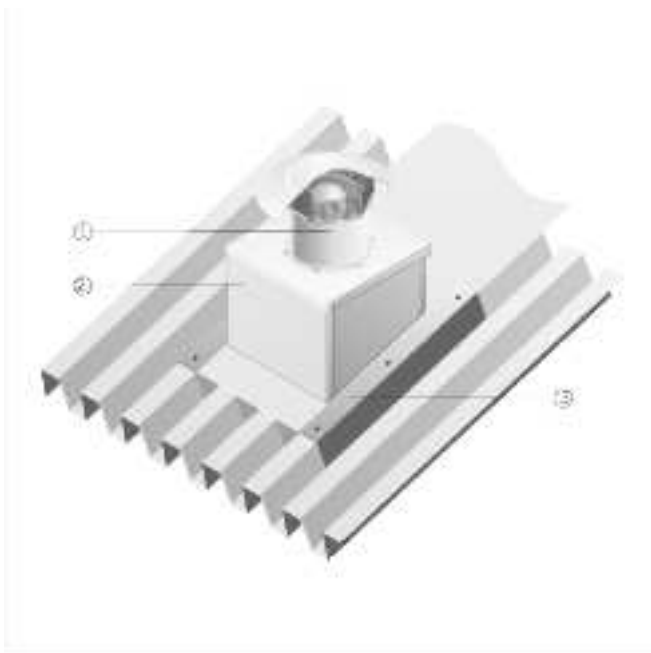

### Черепичные крыши

- Цоколь для наклонных крыш SDS изготавливается специально для монтажа на черепичных крышах.
- При размещении заказа следует указать вид крышной черепицы и наклон крыши.

- ① Осевые крышные вентиляторы EZD, DZD  
② Крышный цоколь для наклонных крыш SDS

### Волнистые или трапециевидные крыши

- Крышный цоколь для волнистой и трапециевидной крыш SOWT подходит для монтажа на всех волнистых и трапециевидных крышах.
- При размещении заказа следует указать наклон крыши.

- ① Осевой крышный вентилятор EZD, DZD  
② Цоколь для волнистых и трапециевидных крыш SOWT  
③ Крышное соединение, обеспечивается заказчиком