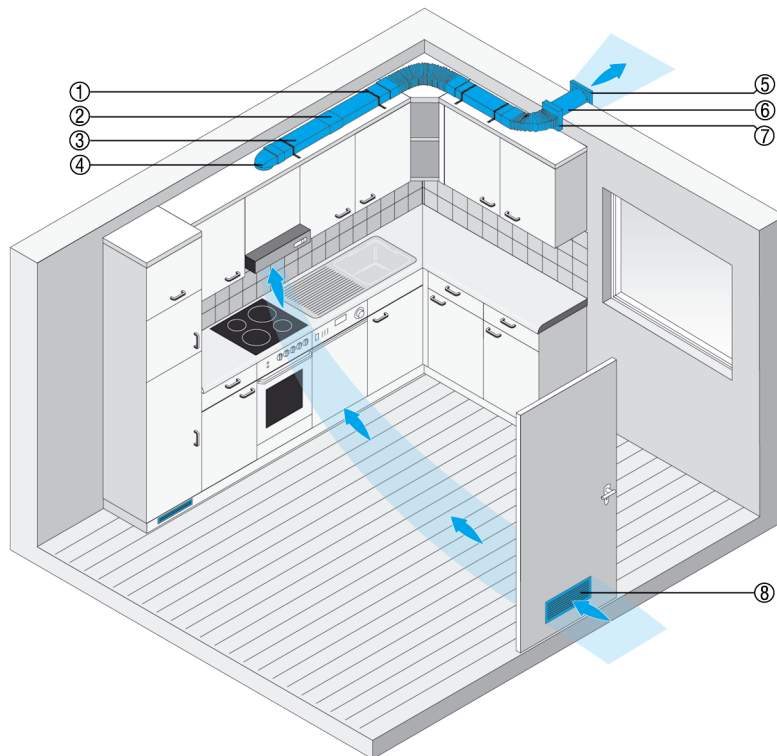

FFB 60

Плоскоканальная система для вытяжной вентиляции кухни

Плоскоканальная система FK выводит вытяжной воздух из кухни наружу. Она обеспечивает спокойное приготовление пищи и не является нагрузкой для других помещений.

- ① FKM 10 Монтажная лента
- ② FKV 125 Соединитель
- ③ FK 125 Плоский канал без муфты
- ④ FKU 125/90 Переходник с круглого на плоский 90°
- ⑤ SG 120 Наружная решетка
- ⑥ WH 120 Стенная втулка
- ⑦ FFB 125/40 Гибкий прямоугольный шланг
- ⑧ MLK 45 Дверная вентиляционная решётка