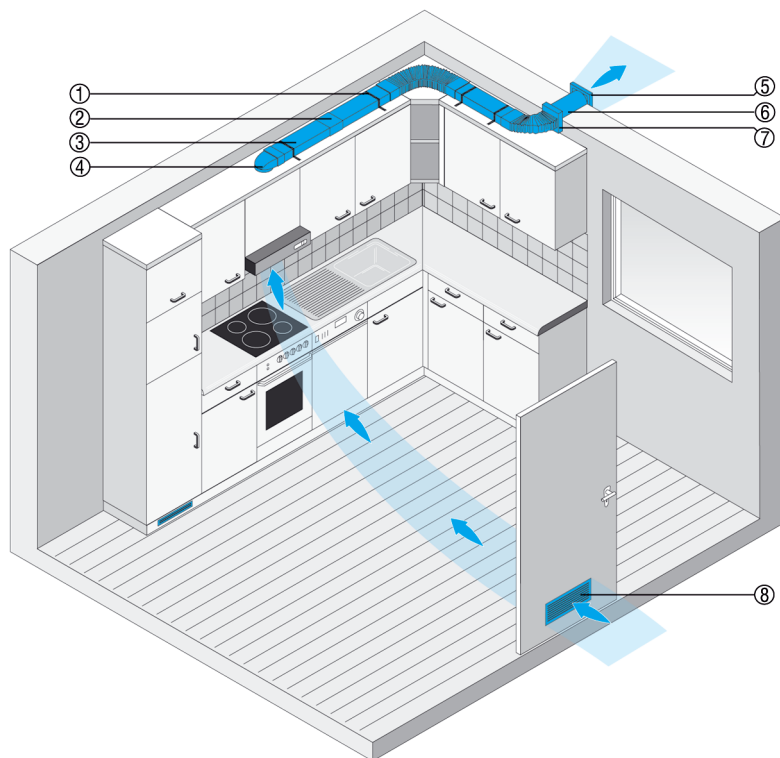

FFU

Плоскоканальная система для вытяжной вентиляции кухни

Плоскоканальная система FK выводит вытяжной воздух из кухни наружу. Она обеспечивает спокойное приготовление пищи и не является нагрузкой для других помещений.

- ① FKM 10 Монтажная лента
- ② FKV 125 Соединитель
- ③ FK 125 Плоский канал без муфты
- ④ FKU 125/90 Переходник с круглого на плоский 90°
- ⑤ SG 120 Наружная решетка
- ⑥ WH 120 Стенная втулка
- ⑦ FFB 125/40 Гибкий прямоугольный шланг
- ⑧ MLK 45 Дверная вентиляционная решётка