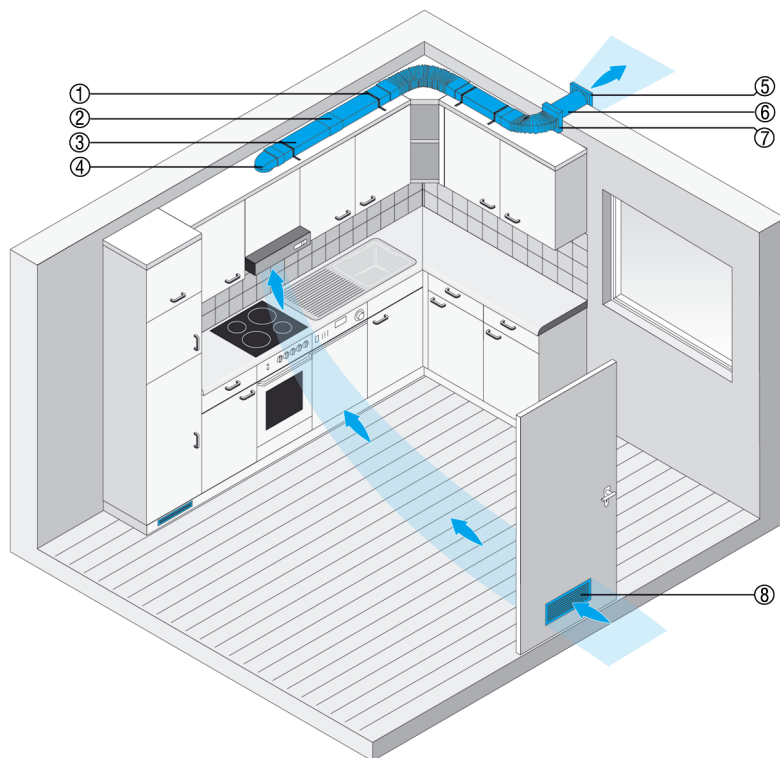

FKB 45 W

Плоскоканальная система для вытяжной вентиляции кухни

Плоскоканальная система FK выводит вытяжной воздух из кухни наружу. Она обеспечивает спокойное приготовление пищи и не является нагрузкой для других помещений.

- ① FKM 10 Монтажная лента
- ② FKV 125 Соединитель
- ③ FK 125 Плоский канал без муфты
- ④ FKU 125/90 Переходник с круглого на плоский 90°
- ⑤ SG 120 Наружная решетка
- ⑥ WH 120 Стенная втулка
- ⑦ FFB 125/40 Гибкий прямоугольный шланг
- ⑧ MLK 45 Дверная вентиляционная решётка