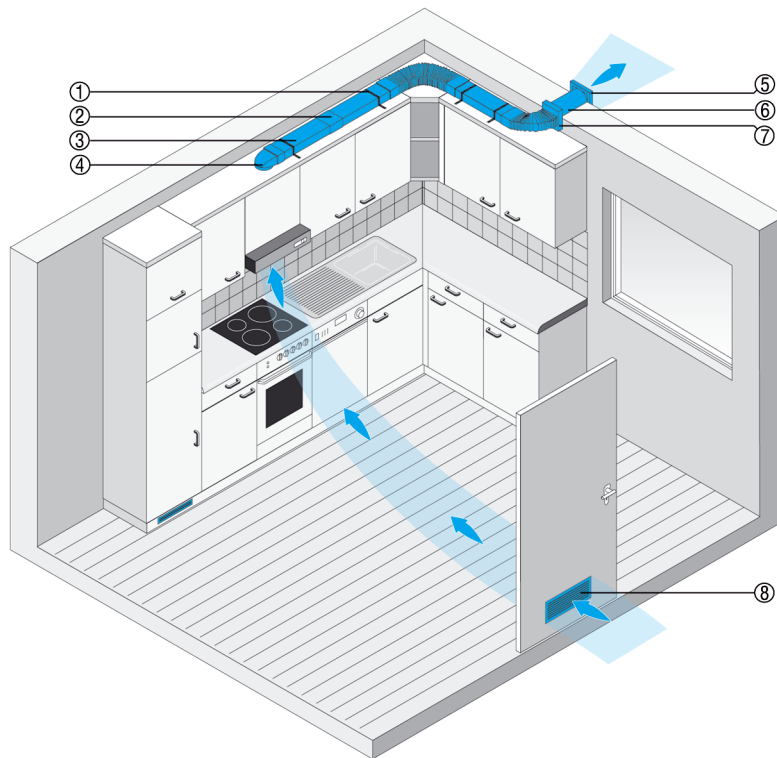

FKB 90 LW

Плоскоканальная система для вытяжной вентиляции кухни

Плоскоканальная система FK выводит вытяжной воздух из кухни наружу. Она обеспечивает спокойное приготовление пищи и не является нагрузкой для других помещений.

- ① FKM 10 Монтажная лента
- ② FKV 125 Соединитель
- ③ FK 125 Плоский канал без муфты
- ④ FKU 125/90 Переходник с круглого на плоский 90°
- ⑤ SG 120 Наружная решетка
- ⑥ WH 120 Стенная втулка
- ⑦ FFB 125/40 Гибкий прямоугольный шланг
- ⑧ MLK 45 Дверная вентиляционная решётка