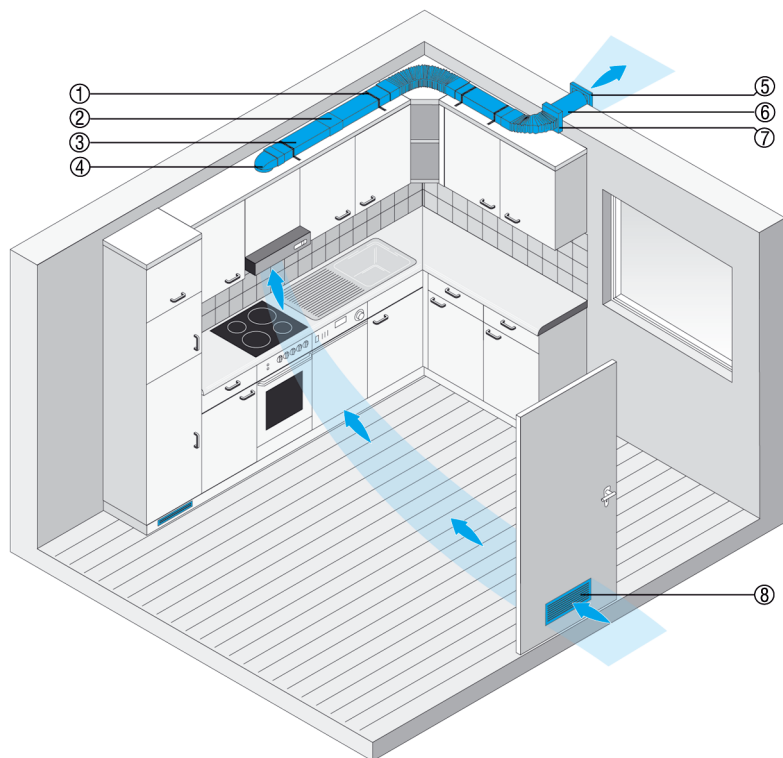

## FKL 10

### Плоскоканальная система для вытяжной вентиляции кухни

Плоскоканальная система FK выводит вытяжной воздух из кухни наружу. Она обеспечивает спокойное приготовление пищи и не является нагрузкой для других помещений.

- ① FKM 10 Монтажная лента
- ② FKV 125 Соединитель
- ③ FK 125 Плоский канал без муфты
- ④ FKU 125/90 Переходник с круглого на плоский 90°
- ⑤ SG 120 Наружная решетка
- ⑥ WH 120 Стенная втулка
- ⑦ FFB 125/40 Гибкий прямоугольный шланг
- ⑧ MLK 45 Дверная вентиляционная решётка