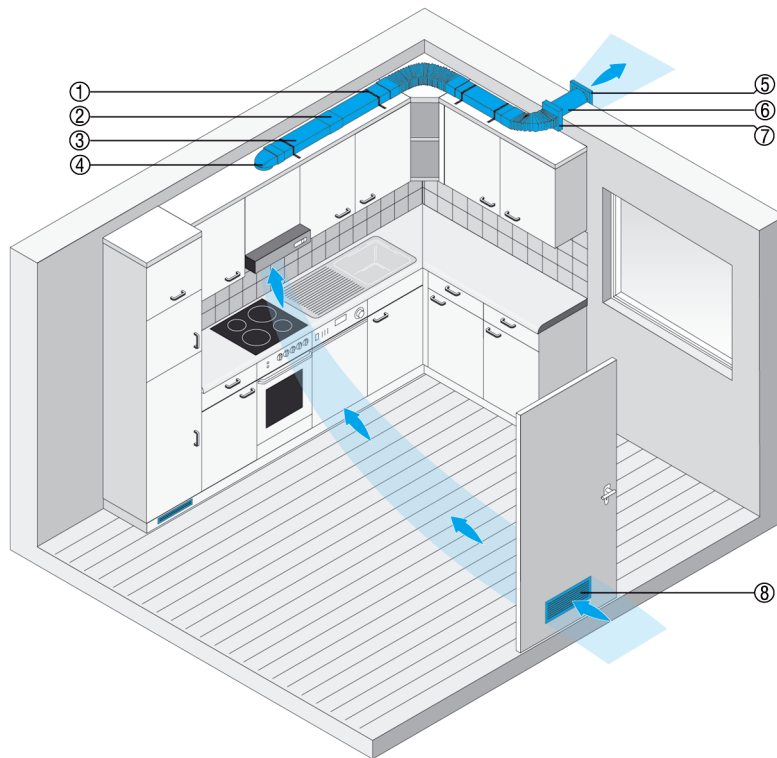

FKM 10

Плоскоканальная система для вытяжной вентиляции кухни

Плоскоканальная система FK выводит вытяжной воздух из кухни наружу. Она обеспечивает спокойное приготовление пищи и не является нагрузкой для других помещений.

- ① FKM 10 Монтажная лента
- ② FKV 125 Соединитель
- ③ FK 125 Плоский канал без муфты
- ④ FKU 125/90 Переходник с круглого на плоский 90°
- ⑤ SG 120 Наружная решетка
- ⑥ WH 120 Стенная втулка
- ⑦ FFB 125/40 Гибкий прямоугольный шланг
- ⑧ MLK 45 Дверная вентиляционная решётка