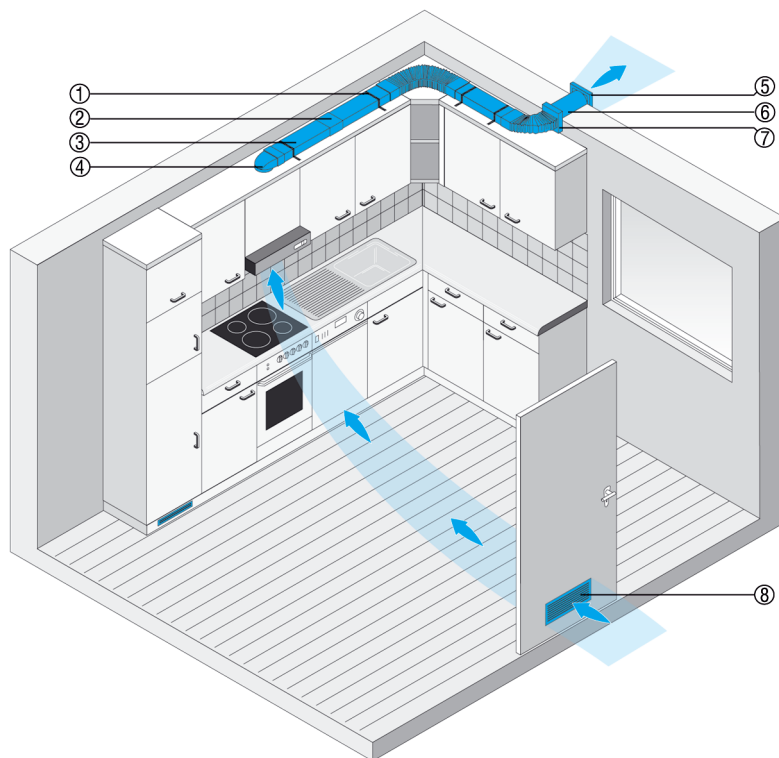

FKU 90

Плоскоканальная система для вытяжной вентиляции кухни

Плоскоканальная система FK выводит вытяжной воздух из кухни наружу. Она обеспечивает спокойное приготовление пищи и не является нагрузкой для других помещений.

- ① FKM 10 Монтажная лента
- ② FKV 125 Соединитель
- ③ FK 125 Плоский канал без муфты
- ④ FKU 125/90 Переходник с круглого на плоский 90°
- ⑤ SG 120 Наружная решетка
- ⑥ WH 120 Стенная втулка
- ⑦ FFB 125/40 Гибкий прямоугольный шланг
- ⑧ MLK 45 Дверная вентиляционная решётка