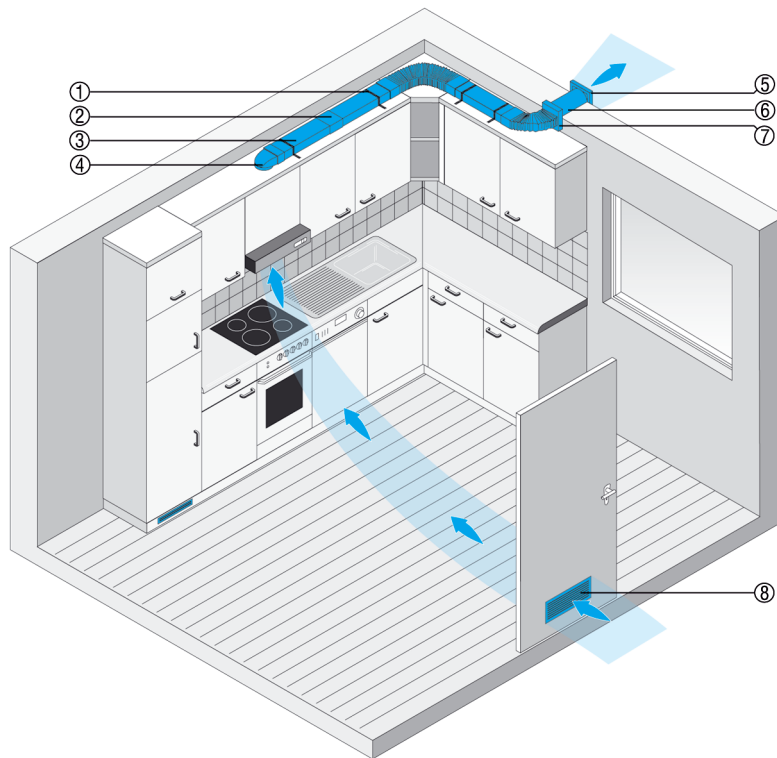

FKV 100

Плоскоканальная система для вытяжной вентиляции кухни

Плоскоканальная система FK выводит вытяжной воздух из кухни наружу. Она обеспечивает спокойное приготовление пищи и не является нагрузкой для других помещений.

- ① FKM 10 Монтажная лента
- ② FKV 125 Соединитель
- ③ FK 125 Плоский канал без муфты
- ④ FKU 125/90 Переходник с круглого на плоский 90°
- ⑤ SG 120 Наружная решетка
- ⑥ WH 120 Стенная втулка
- ⑦ FFB 125/40 Гибкий прямоугольный шланг
- ⑧ MLK 45 Дверная вентиляционная решётка