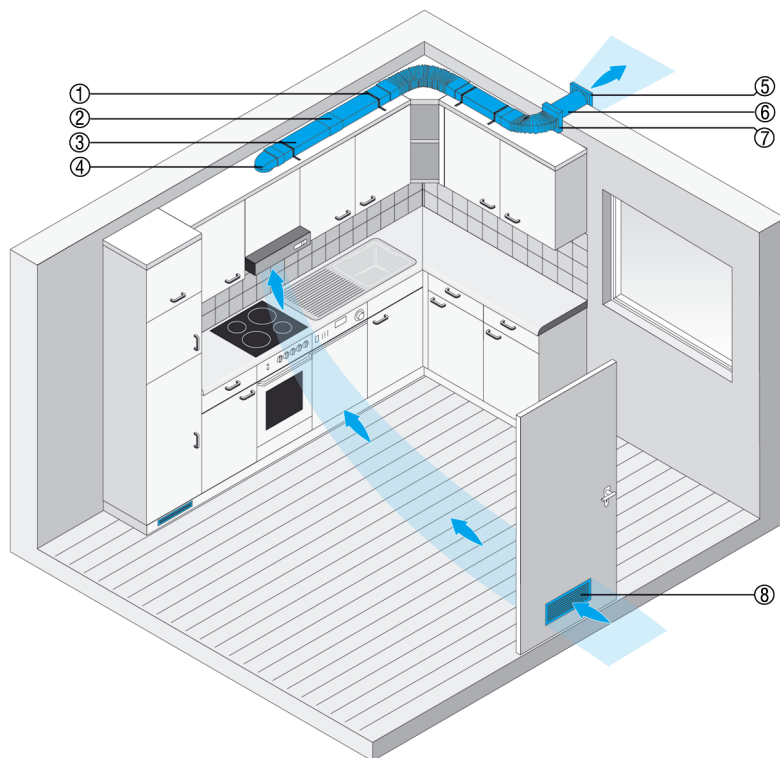

FK 100

Плоскоканальная система для вытяжной вентиляции кухни

Плоскоканальная система FK выводит вытяжной воздух из кухни наружу. Она обеспечивает спокойное приготовление пищи и не является нагрузкой для других помещений.

- ① FKM 10 Монтажная лента
- ② FKV 125 Соединитель
- ③ FK 125 Плоский канал без муфты
- ④ FKU 125/90 Переходник с круглого на плоский 90°
- ⑤ SG 120 Наружная решетка
- ⑥ WH 120 Стенная втулка
- ⑦ FFB 125/40 Гибкий прямоугольный шланг
- ⑧ MLK 45 Дверная вентиляционная решётка