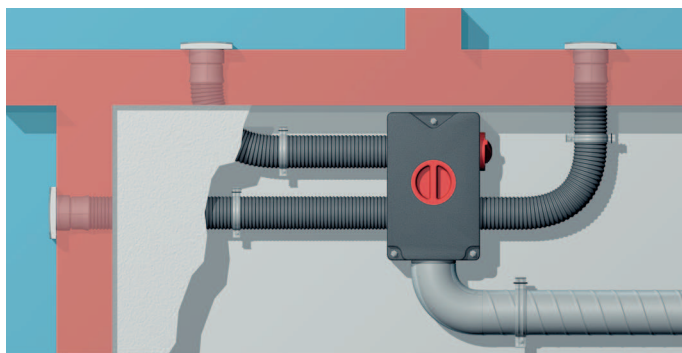

Гибкий вентиляционный трубопровод MAICOFlex – всестороннее, комплексное решение для новых объектов и санации. Система состоит из распределителей, переходников, приточных и вытяжных клапанов, а также гибких трубопроводов, предлагаемых в трех различных номинальных размерах. Система дополняется подходящим вентиляционным прибором MAICO.

- Трубы прокладываются непосредственно в бетоне и крепятся к стальной арматуре бетонного потолка хомутами.
- Распределительная коробка устанавливается на стене над потолком.

Система гибких труб MAICOFlex для санирования

- В случае санации предлагаются размеры труб 75 мм и 90 мм.
- Прокладка гибких труб осуществляется в подвесных потолках.
- Крепление труб осуществляется с помощью скоб, просто и быстро фиксирующихся со щелчком.
- Распределительная коробка также устанавливается в подвешенный потолок.

Два центральных компонента системы MAICOFlex

Преимущества распределителя воздуха MF-V

- "Монтаж со щелчком" – гениальная 360°-ная рабочая кромка уплотнения гарантирует быстрое крепление гибких труб MF-F и надежность уплотнения.
- Трубопроводы приборов могут подключаться в 3 местах: сверху, снизу, спереди. В результате обеспечивается возможность гибкого планирования и гибкого монтажа.
- Простота и быстрота очистки: Выверните крышку для проведения осмотра и заверните переходник пылесоса.
- Распределитель для 3 размеров труб: 63 / 75 / 90 мм