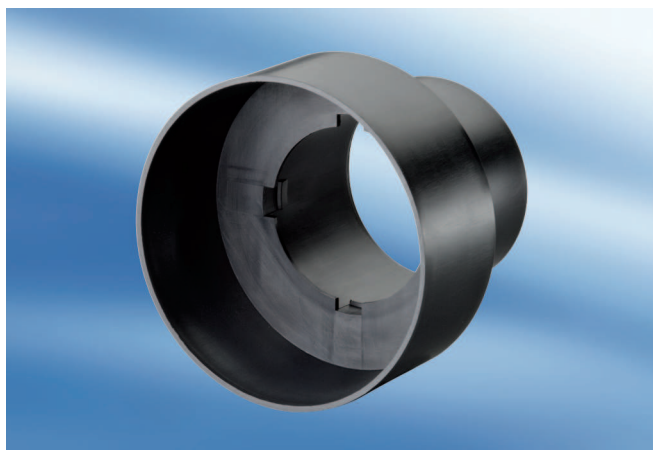

- Трубы прокладываются непосредственно в бетоне и крепятся к стальной арматуре бетонного потолка хомутами.
- Распределительная коробка устанавливается на стене над потолком.

Система гибких труб MAICOFlex для санирования

Обзор гибкого вентиляционного трубопровода MAICOFlex

- Экономия времени и средств, поскольку монтаж может осуществляться значительно быстрее, чем при обычных вентиляционных решениях.
- Оптимальные гигиенические условия, благодаря повышенной простоте очистки и гладким внутренним стенкам трубы, предотвращающим осаждение загрязнений.
- Все компоненты системы можно приобрести из одних рук.
- Гибкость прокладки ввиду высокой прочности труб при изгибе.

Два центральных компонента системы MAICOFlex

Преимущества распределителя воздуха MF-V

- "Монтаж со щелчком" – гениальная 360°-ная рабочая кромка уплотнения гарантирует быстрое крепление гибких труб MF-F и надежность уплотнения.
- Трубопроводы приборов могут подключаться в 3 местах: сверху, снизу, спереди. В результате обеспечивается возможность гибкого планирования и гибкого монтажа.
- Простота и быстрота очистки: Выверните крышку для проведения осмотра и заверните переходник пылесоса.
- Распределитель для 3 размеров труб: 63 / 75 / 90 мм

MF-BV75-125-6

- Простота крепления распределителя на крышке с помощью штанг с резьбой.

Преимущества адаптера MF-A

- "Монтаж со щелчком" – благодаря разумному принципу щелчка, адаптер быстро соединяется с гибкой трубой MF-F. Вставляем – щелчок – готово!
- Возможность подключения трех ходовых размеров труб: 63 / 75 / 90 мм.