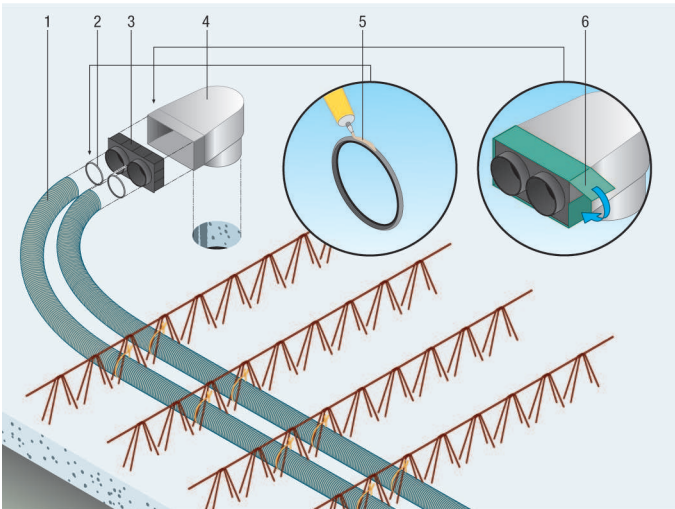

MF-BV75-125-6

1. 1 - гибкая труба MF-F
2. 2 - уплотнительное кольцо MF-FDR
3. 3 - вставной адаптер MF-WE
4. 4 - колено MF-WL
5. 5 - при монтаже уплотнительного кольца использовать смазку
6. 6 - клейкой лентой зафиксировать вставной адаптер на колене