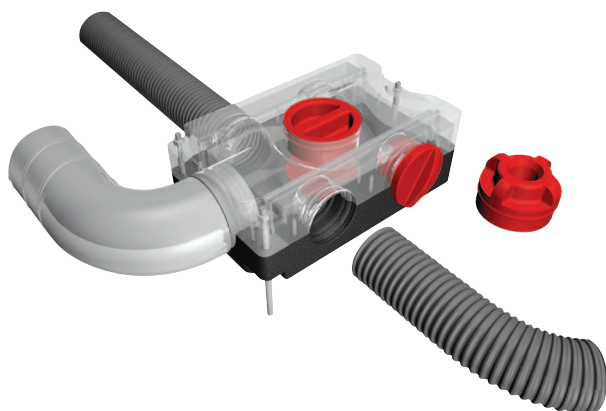

- Трубы прокладываются непосредственно в бетоне и крепятся к стальной арматуре бетонного потолка хомутами.
- Распределительная коробка устанавливается на стене над потолком.

Система гибких труб MAICOFlex для санирования

Обзор гибкого вентиляционного трубопровода MAICOFlex

- Экономия времени и средств, поскольку монтаж может осуществляться значительно быстрее, чем при обычных вентиляционных решениях.
- Оптимальные гигиенические условия, благодаря повышенной простоте очистки и гладким внутренним стенкам трубы, предотвращающим осаждение загрязнений.
- Все компоненты системы можно приобрести из одних рук.
- Гибкость прокладки ввиду высокой прочности труб при изгибе.

Два центральных компонента системы MAICOFlex

Преимущества распределителя воздуха MF-V

- "Монтаж со щелчком" – гениальная 360°-ная рабочая кромка уплотнения гарантирует быстрое крепление гибких труб MF-F и надежность уплотнения.
- Трубопроводы приборов могут подключаться в 3 местах: сверху, снизу, спереди. В результате обеспечивается возможность гибкого планирования и гибкого монтажа.
- Простота и быстрота очистки: Выверните крышку для проведения осмотра и заверните переходник пылесоса.
- Распределитель для 3 размеров труб: 63 / 75 / 90 мм

MF-BV75-125-6

- Простота крепления распределителя на крышке с помощью штанг с резьбой.

Преимущества адаптера MF-A

- "Монтаж со щелчком" – благодаря разумному принципу щелчка, адаптер быстро соединяется с гибкой трубой MF-F. Вставляем – щелчок – готово!
- Возможность подключения трех ходовых размеров труб: 63 / 75 / 90 мм.