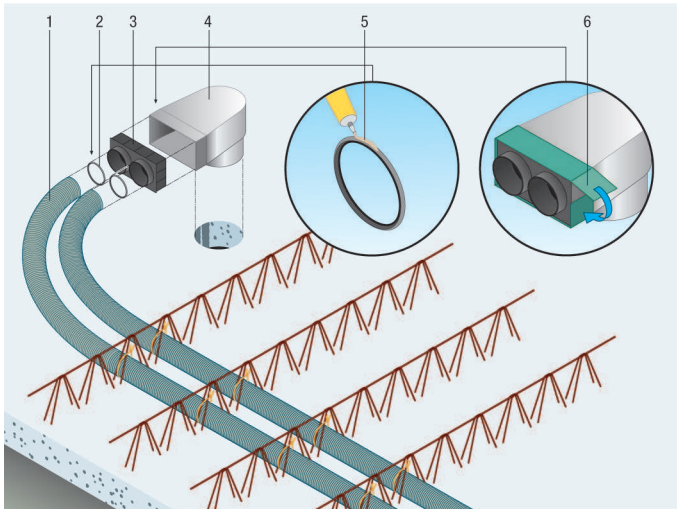

MF-R75

- 1 - гибкая труба MF-F
- 2 - уплотнительное кольцо MF-FDR
- 3 - вставной адаптер MF-WE
- 4 - колено MF-WL
- 5 - при монтаже уплотнительного кольца использовать смазку
- 6 - клейкой лентой зафиксировать вставной адаптер на колене