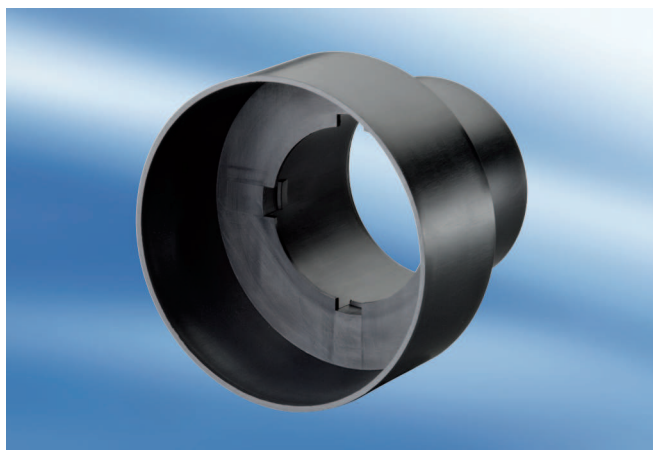

- Трубы прокладываются непосредственно в бетоне и крепятся к стальной арматуре бетонного потолка хомутами.
- Распределительная коробка устанавливается на стене над потолком.

Система гибких труб MAICOFlex для санирования

MF-R75

Обзор гибкого вентиляционного трубопровода MAICOFlex

- Экономия времени и средств, поскольку монтаж может осуществляться значительно быстрее, чем при обычных вентиляционных решениях.
- Оптимальные гигиенические условия, благодаря повышенной простоте очистки и гладким внутренним стенкам трубы, предотвращающим осаждение загрязнений.
- Все компоненты системы можно приобрести из одних рук.
- Гибкость прокладки ввиду высокой прочности труб при изгибе.

Два центральных компонента системы MAICOFlex

Преимущества распределителя воздуха MF-V

- "Монтаж со щелчком" – гениальная 360°-ная рабочая кромка уплотнения гарантирует быстрое крепление гибких труб MF-F и надежность уплотнения.
- Трубопроводы приборов могут подключаться в 3 местах: сверху, снизу, спереди. В результате обеспечивается возможность гибкого планирования и гибкого монтажа.
- Простота и быстрота очистки: Выверните крышку для проведения осмотра и заверните переходник пылесоса.
- Распределитель для 3 размеров труб: 63 / 75 / 90 мм

MF-R75

- Простота крепления распределителя на крышке с помощью штанг с резьбой.

Преимущества адаптера MF-A

- "Монтаж со щелчком" – благодаря разумному принципу щелчка, адаптер быстро соединяется с гибкой трубой MF-F.
Вставляем – щелчок – готово!
- Возможность подключения трех ходовых размеров труб: 63 / 75 / 90 мм.