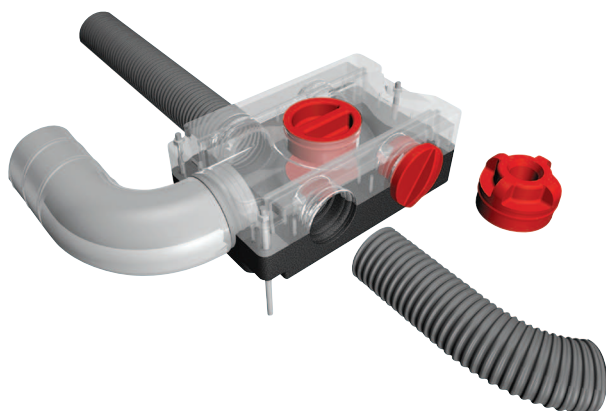

- Трубы прокладываются непосредственно в бетоне и крепятся к стальной арматуре бетонного потолка хомутами.
- Распределительная коробка устанавливается на стене над потолком.

Система гибких труб MAICOFlex для санирования

MF-R75

Обзор гибкого вентиляционного трубопровода MAICOFlex

- Экономия времени и средств, поскольку монтаж может осуществляться значительно быстрее, чем при обычных вентиляционных решениях.
- Оптимальные гигиенические условия, благодаря повышенной простоте очистки и гладким внутренним стенкам трубы, предотвращающим осаждение загрязнений.
- Все компоненты системы можно приобрести из одних рук.
- Гибкость прокладки ввиду высокой прочности труб при изгибе.

Два центральных компонента системы MAICOFlex

Преимущества распределителя воздуха MF-V

- "Монтаж со щелчком" – гениальная 360°-ная рабочая кромка уплотнения гарантирует быстрое крепление гибких труб MF-F и надежность уплотнения.
- Трубопроводы приборов могут подключаться в 3 местах: сверху, снизу, спереди. В результате обеспечивается возможность гибкого планирования и гибкого монтажа.
- Простота и быстрота очистки: Выверните крышку для проведения осмотра и заверните переходник пылесоса.
- Распределитель для 3 размеров труб: 63 / 75 / 90 мм

MF-R75

- Простота крепления распределителя на крышке с помощью штанг с резьбой.

Преимущества адаптера MF-A

- "Монтаж со щелчком" – благодаря разумному принципу щелчка, адаптер быстро соединяется с гибкой трубой MF-F.
Вставляем – щелчок – готово!
- Возможность подключения трех ходовых размеров труб: 63 / 75 / 90 мм.