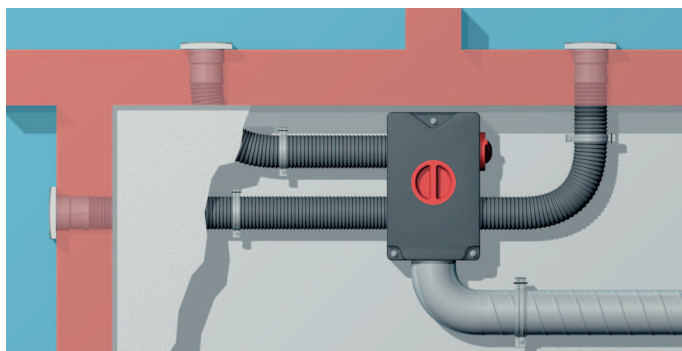

- Трубы прокладываются непосредственно в бетоне и крепятся к стальной арматуре бетонного потолка хомутами.
- Распределительная коробка устанавливается на стене над потолком.

Система гибких труб MAICOFlex для санирования

- В случае санации предлагаются размеры труб 75 мм и 90 мм.
- Прокладка гибких труб осуществляется в подвесных потолках.
- Крепление труб осуществляется с помощью скоб, просто и быстро фиксирующихся со щелчком.
- Распределительная коробка также устанавливается в подвешенный потолок.

MF-R75

Обзор гибкого вентиляционного трубопровода MAICOFlex

- Экономия времени и средств, поскольку монтаж может осуществляться значительно быстрее, чем при обычных вентиляционных решениях.
- Оптимальные гигиенические условия, благодаря повышенной простоте очистки и гладким внутренним стенкам трубы, предотвращающим осаждение загрязнений.
- Все компоненты системы можно приобрести из одних рук.
- Гибкость прокладки ввиду высокой прочности труб при изгибе.

Два центральных компонента системы MAICOFlex

Преимущества распределителя воздуха MF-V

- "Монтаж со щелчком" – гениальная 360°-ная рабочая кромка уплотнения гарантирует быстрое крепление гибких труб MF-F и надежность уплотнения.
- Трубопроводы приборов могут подключаться в 3 местах: сверху, снизу, спереди. В результате обеспечивается возможность гибкого планирования и гибкого монтажа.
- Простота и быстрота очистки: Выверните крышку для проведения осмотра и заверните переходник пылесоса.
- Распределитель для 3 размеров труб: 63 / 75 / 90 мм