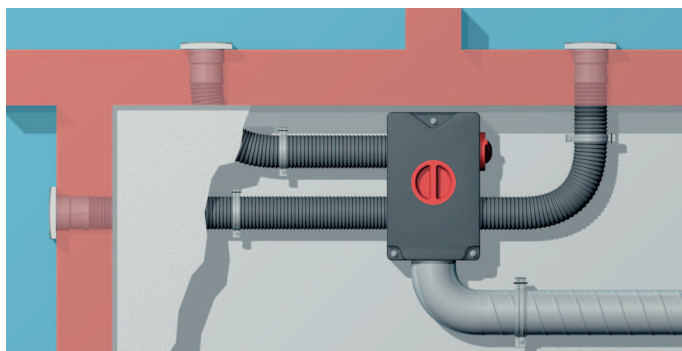

- Трубы прокладываются непосредственно в бетоне и крепятся к стальной арматуре бетонного потолка хомутами.
- Распределительная коробка устанавливается на стене над потолком.

Система гибких труб MAICOFlex для санирования

- В случае санации предлагаются размеры труб 75 мм и 90 мм.
- Прокладка гибких труб осуществляется в подвесных потолках.
- Крепление труб осуществляется с помощью скоб, просто и быстро фиксирующихся со щелчком.
- Распределительная коробка также устанавливается в подвешенный потолок.

MF-RZ75/63

Обзор гибкого вентиляционного трубопровода MAICOFlex

- Экономия времени и средств, поскольку монтаж может осуществляться значительно быстрее, чем при обычных вентиляционных решениях.
- Оптимальные гигиенические условия, благодаря повышенной простоте очистки и гладким внутренним стенкам трубы, предотвращающим осаждение загрязнений.
- Все компоненты системы можно приобрести из одних рук.
- Гибкость прокладки ввиду высокой прочности труб при изгибе.

Два центральных компонента системы MAICOFlex

Преимущества распределителя воздуха MF-V

- "Монтаж со щелчком" – гениальная 360°-ная рабочая кромка уплотнения гарантирует быстрое крепление гибких труб MF-F и надежность уплотнения.
- Трубопроводы приборов могут подключаться в 3 местах: сверху, снизу, спереди. В результате обеспечивается возможность гибкого планирования и гибкого монтажа.
- Простота и быстрота очистки: Выверните крышку для проведения осмотра и заверните переходник пылесоса.
- Распределитель для 3 размеров труб: 63 / 75 / 90 мм