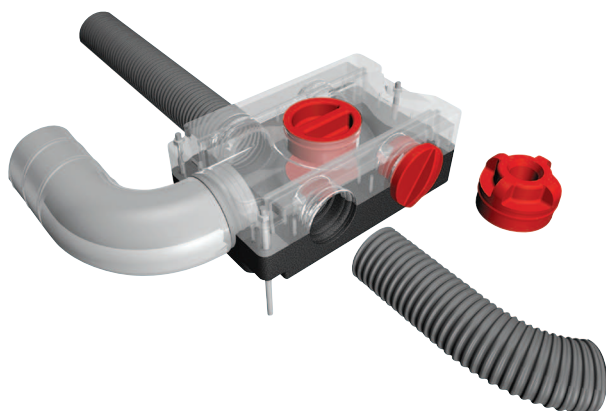

- Трубы прокладываются непосредственно в бетоне и крепятся к стальной арматуре бетонного потолка хомутами.
- Распределительная коробка устанавливается на стене над потолком.

Система гибких труб MAICOFlex для санирования

MF-RZ75/63

Обзор гибкого вентиляционного трубопровода MAICOFlex

- Экономия времени и средств, поскольку монтаж может осуществляться значительно быстрее, чем при обычных вентиляционных решениях.
- Оптимальные гигиенические условия, благодаря повышенной простоте очистки и гладким внутренним стенкам трубы, предотвращающим осаждение загрязнений.
- Все компоненты системы можно приобрести из одних рук.
- Гибкость прокладки ввиду высокой прочности труб при изгибе.

Два центральных компонента системы MAICOFlex

Преимущества распределителя воздуха MF-V

- "Монтаж со щелчком" – гениальная 360°-ная рабочая кромка уплотнения гарантирует быстрое крепление гибких труб MF-F и надежность уплотнения.
- Трубопроводы приборов могут подключаться в 3 местах: сверху, снизу, спереди. В результате обеспечивается возможность гибкого планирования и гибкого монтажа.
- Простота и быстрота очистки: Выверните крышку для проведения осмотра и заверните переходник пылесоса.
- Распределитель для 3 размеров труб: 63 / 75 / 90 мм

MF-RZ75/63

- Простота крепления распределителя на крышке с помощью штанг с резьбой.

Преимущества адаптера MF-A

- "Монтаж со щелчком" – благодаря разумному принципу щелчка, адаптер быстро соединяется с гибкой трубой MF-F.
Вставляем – щелчок – готово!
- Возможность подключения трех ходовых размеров труб: 63 / 75 / 90 мм.