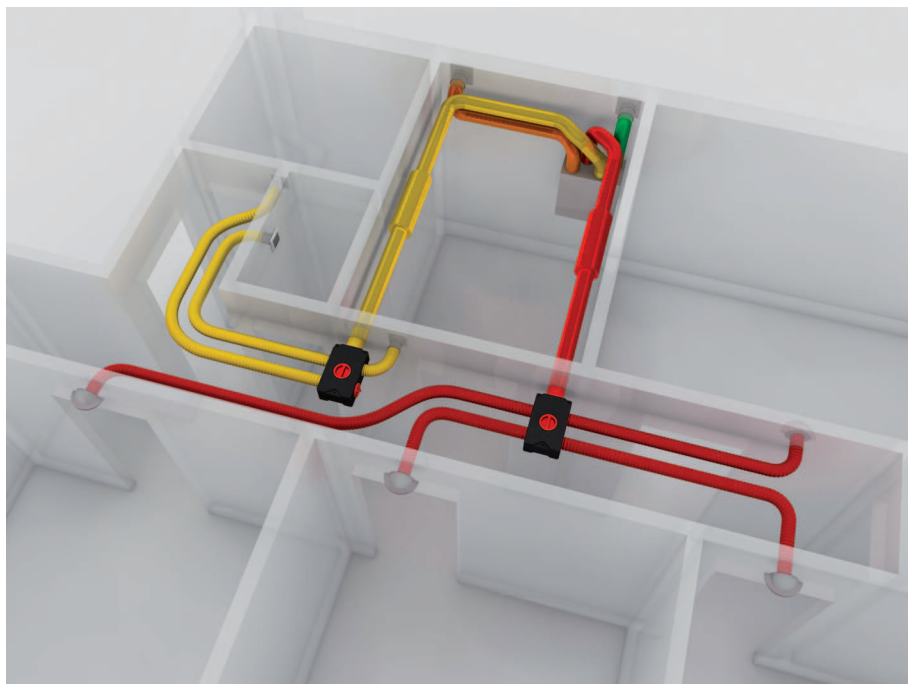

MF-RZ75/63