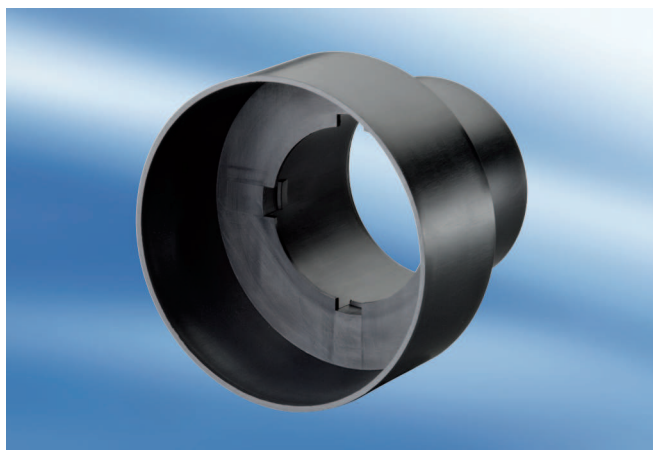

- Трубы прокладываются непосредственно в бетоне и крепятся к стальной арматуре бетонного потолка хомутами.
- Распределительная коробка устанавливается на стене над потолком.

Система гибких труб MAICOFlex для санирования

MF-RZ75/63

Обзор гибкого вентиляционного трубопровода MAICOFlex

- Экономия времени и средств, поскольку монтаж может осуществляться значительно быстрее, чем при обычных вентиляционных решениях.
- Оптимальные гигиенические условия, благодаря повышенной простоте очистки и гладким внутренним стенкам трубы, предотвращающим осаждение загрязнений.
- Все компоненты системы можно приобрести из одних рук.
- Гибкость прокладки ввиду высокой прочности труб при изгибе.

Два центральных компонента системы MAICOFlex

Преимущества распределителя воздуха MF-V

- "Монтаж со щелчком" – гениальная 360°-ная рабочая кромка уплотнения гарантирует быстрое крепление гибких труб MF-F и надежность уплотнения.
- Трубопроводы приборов могут подключаться в 3 местах: сверху, снизу, спереди. В результате обеспечивается возможность гибкого планирования и гибкого монтажа.
- Простота и быстрота очистки: Выверните крышку для проведения осмотра и заверните переходник пылесоса.
- Распределитель для 3 размеров труб: 63 / 75 / 90 мм

MF-RZ75/63

- Простота крепления распределителя на крышке с помощью штанг с резьбой.

Преимущества адаптера MF-A

- "Монтаж со щелчком" – благодаря разумному принципу щелчка, адаптер быстро соединяется с гибкой трубой MF-F.
Вставляем – щелчок – готово!
- Возможность подключения трех ходовых размеров труб: 63 / 75 / 90 мм.