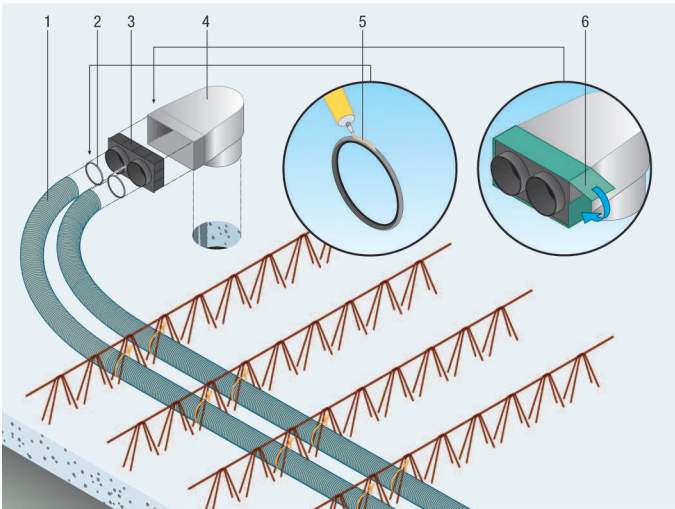

MF-WL 100 80/200

- 1 - гибкая труба MF-F
- 2 - уплотнительное кольцо MF-FDR
- 3 - вставной адаптер MF-WE
- 4 - колено MF-WL
- 5 - при монтаже уплотнительного кольца использовать смазку
- 6 - клейкой лентой зафиксировать вставной адаптер на колене