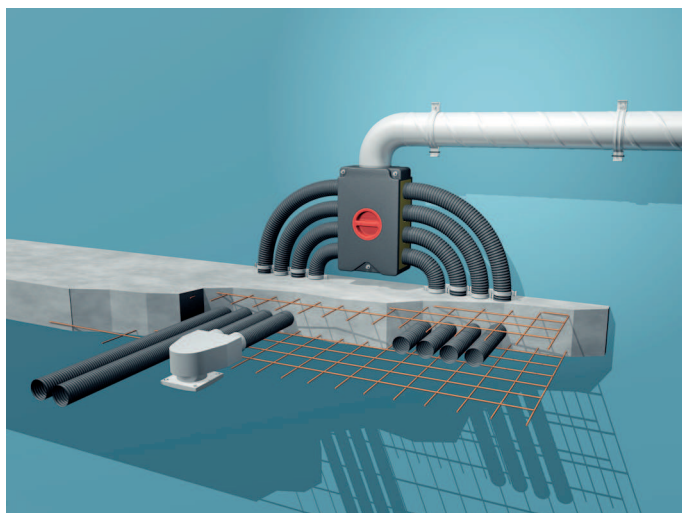

MF-WL 100 80/200

MAICOFlex – интеллектуальный вентиляционный трубопровод "всё в одном" от MAICO

Уют и комфорт жилья – эти ключевые слова имеют первоочередное значение при выборе подходящей вентиляционной системы. Без вентиляционной установки от неприятных запахов, табачного дыма, вредных веществ и плесени страдает не только воздух в помещении, но также здоровье и качество жизни жильцов.

С помощью эффективно использующих энергию приборов KWL MAICO можно создать приятный свежий климат во всех помещениях. Используемый и загрязненный воздух отводится из кухни, ванной и туалета, заменяется свежим наружным воздухом и подается в жилые помещения. Так просто пространство, ограниченное четырьмя стенами, превращается в оазис хорошего самочувствия!

Гибкий вентиляционный трубопровод MAICOFlex – всестороннее, комплексное решение для новых объектов и санации. Система состоит из распределителей, переходников, приточных и вытяжных клапанов, а также гибких трубопроводов, предлагаемых в трех различных номинальных размерах. Система дополняется подходящим вентиляционным прибором MAICO.

Обзор гибкого вентиляционного трубопровода MAICOFlex при строительстве новых объектов

Для новостроек рекомендуется использование трубы диаметром 63 мм, которая обладает особой устойчивостью к деформациям и прочностью.

- Трубы прокладываются непосредственно в бетоне и крепятся к стальной арматуре бетонного потолка хомутами.
- Распределительная коробка устанавливается на стене над потолком.

Система гибких труб MAICOFlex для санирования

- В случае санации предлагаются размеры труб 75 мм и 90 мм.
- Прокладка гибких труб осуществляется в подвесных потолках.
- Крепление труб осуществляется с помощью скоб, просто и быстро фиксирующихся со щелчком.
- Распределительная коробка также устанавливается в подвешенный потолок.