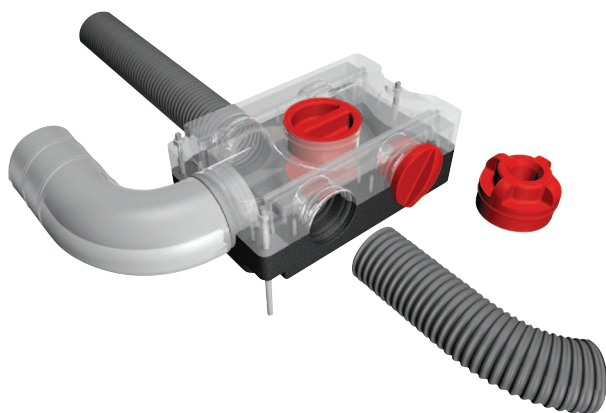

- Трубы прокладываются непосредственно в бетоне и крепятся к стальной арматуре бетонного потолка хомутами.
- Распределительная коробка устанавливается на стене над потолком.

Система гибких труб MAICOFlex для санирования

Обзор гибкого вентиляционного трубопровода MAICOFlex

- Экономия времени и средств, поскольку монтаж может осуществляться значительно быстрее, чем при обычных вентиляционных решениях.
- Оптимальные гигиенические условия, благодаря повышенной простоте очистки и гладким внутренним стенкам трубы, предотвращающим осаждение загрязнений.
- Все компоненты системы можно приобрести из одних рук.
- Гибкость прокладки ввиду высокой прочности труб при изгибе.

Два центральных компонента системы MAICOFlex

Преимущества распределителя воздуха MF-V

- "Монтаж со щелчком" – гениальная 360°-ная рабочая кромка уплотнения гарантирует быстрое крепление гибких труб MF-F и надежность уплотнения.
- Трубопроводы приборов могут подключаться в 3 местах: сверху, снизу, спереди. В результате обеспечивается возможность гибкого планирования и гибкого монтажа.
- Простота и быстрота очистки: Выверните крышку для проведения осмотра и заверните переходник пылесоса.
- Распределитель для 3 размеров труб: 63 / 75 / 90 мм

- Простота крепления распределителя на крышке с помощью штанг с резьбой.

Преимущества адаптера MF-A

- "Монтаж со щелчком" – благодаря разумному принципу щелчка, адаптер быстро соединяется с гибкой трубой MF-F. Вставляем – щелчок – готово!
- Возможность подключения трех ходовых размеров труб: 63 / 75 / 90 мм.