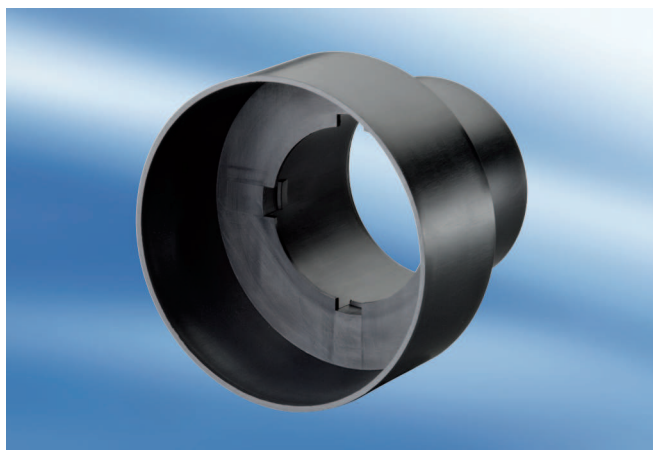

- Трубы прокладываются непосредственно в бетоне и крепятся к стальной арматуре бетонного потолка хомутами.
- Распределительная коробка устанавливается на стене над потолком.

Система гибких труб MAICOFlex для санирования

Обзор гибкого вентиляционного трубопровода MAICOFlex

- Экономия времени и средств, поскольку монтаж может осуществляться значительно быстрее, чем при обычных вентиляционных решениях.
- Оптимальные гигиенические условия, благодаря повышенной простоте очистки и гладким внутренним стенкам трубы, предотвращающим осаждение загрязнений.
- Все компоненты системы можно приобрести из одних рук.
- Гибкость прокладки ввиду высокой прочности труб при изгибе.

Два центральных компонента системы MAICOFlex

Преимущества распределителя воздуха MF-V

- "Монтаж со щелчком" – гениальная 360°-ная рабочая кромка уплотнения гарантирует быстрое крепление гибких труб MF-F и надежность уплотнения.
- Трубопроводы приборов могут подключаться в 3 местах: сверху, снизу, спереди. В результате обеспечивается возможность гибкого планирования и гибкого монтажа.
- Простота и быстрота очистки: Выверните крышку для проведения осмотра и заверните переходник пылесоса.
- Распределитель для 3 размеров труб: 63 / 75 / 90 мм

- Простота крепления распределителя на крышке с помощью штанг с резьбой.

Преимущества адаптера MF-A

- "Монтаж со щелчком" – благодаря разумному принципу щелчка, адаптер быстро соединяется с гибкой трубой MF-F. Вставляем – щелчок – готово!
- Возможность подключения трех ходовых размеров труб: 63 / 75 / 90 мм.