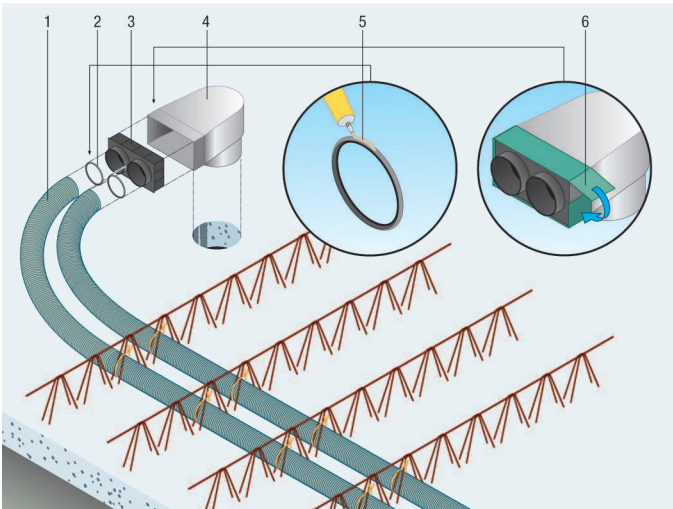

MF-WL 150 80/200

- 1 - гибкая труба MF-F
- 2 - уплотнительное кольцо MF-FDR
- 3 - вставной адаптер MF-WE
- 4 - колено MF-WL
- 5 - при монтаже уплотнительного кольца использовать смазку
- 6 - клейкой лентой зафиксировать вставной адаптер на колене