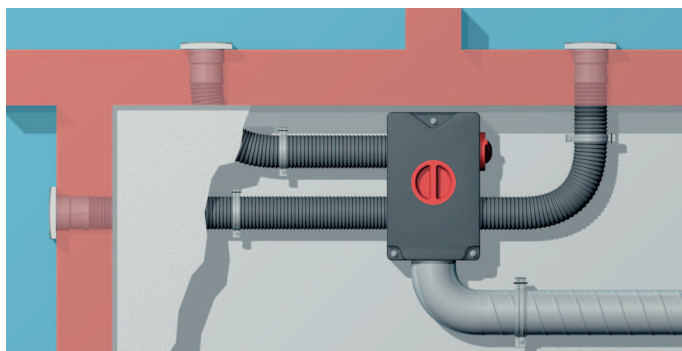

- Трубы прокладываются непосредственно в бетоне и крепятся к стальной арматуре бетонного потолка хомутами.
- Распределительная коробка устанавливается на стене над потолком.

Система гибких труб MAICOFlex для санирования

- В случае санации предлагаются размеры труб 75 мм и 90 мм.
- Прокладка гибких труб осуществляется в подвесных потолках.
- Крепление труб осуществляется с помощью скоб, просто и быстро фиксирующихся со щелчком.
- Распределительная коробка также устанавливается в подвешенный потолок.

Два центральных компонента системы MAICOFlex

Преимущества распределителя воздуха MF-V

- "Монтаж со щелчком" – гениальная 360°-ная рабочая кромка уплотнения гарантирует быстрое крепление гибких труб MF-F и надежность уплотнения.
- Трубопроводы приборов могут подключаться в 3 местах: сверху, снизу, спереди. В результате обеспечивается возможность гибкого планирования и гибкого монтажа.
- Простота и быстрота очистки: Выверните крышку для проведения осмотра и заверните переходник пылесоса.
- Распределитель для 3 размеров труб: 63 / 75 / 90 мм

- Простота крепления распределителя на крышке с помощью штанг с резьбой.

Преимущества адаптера MF-A

- "Монтаж со щелчком" – благодаря разумному принципу щелчка, адаптер быстро соединяется с гибкой трубой MF-F. Вставляем – щелчок – готово!
- Возможность подключения трех ходовых размеров труб: 63 / 75 / 90 мм.