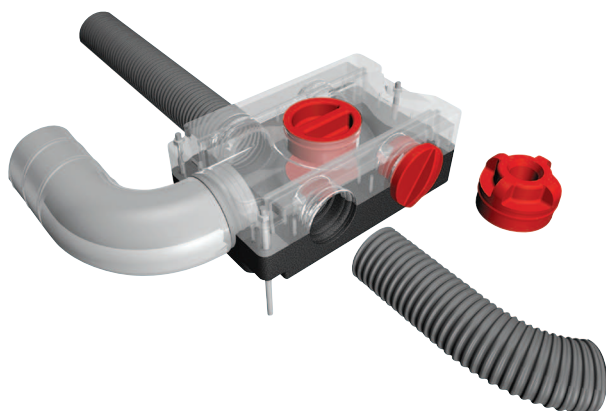

- Трубы прокладываются непосредственно в бетоне и крепятся к стальной арматуре бетонного потолка хомутами.
- Распределительная коробка устанавливается на стене над потолком.

Система гибких труб MAICOFlex для санирования

Обзор гибкого вентиляционного трубопровода MAICOFlex

- Экономия времени и средств, поскольку монтаж может осуществляться значительно быстрее, чем при обычных вентиляционных решениях.
- Оптимальные гигиенические условия, благодаря повышенной простоте очистки и гладким внутренним стенкам трубы, предотвращающим осаждение загрязнений.
- Все компоненты системы можно приобрести из одних рук.
- Гибкость прокладки ввиду высокой прочности труб при изгибе.

Два центральных компонента системы MAICOFlex

Преимущества распределителя воздуха MF-V

- "Монтаж со щелчком" – гениальная 360°-ная рабочая кромка уплотнения гарантирует быстрое крепление гибких труб MF-F и надежность уплотнения.
- Трубопроводы приборов могут подключаться в 3 местах: сверху, снизу, спереди. В результате обеспечивается возможность гибкого планирования и гибкого монтажа.
- Простота и быстрота очистки: Выверните крышку для проведения осмотра и заверните переходник пылесоса.
- Распределитель для 3 размеров труб: 63 / 75 / 90 мм

- Простота крепления распределителя на крышке с помощью штанг с резьбой.

Преимущества адаптера MF-A

- "Монтаж со щелчком" – благодаря разумному принципу щелчка, адаптер быстро соединяется с гибкой трубой MF-F. Вставляем – щелчок – готово!
- Возможность подключения трех ходовых размеров труб: 63 / 75 / 90 мм.