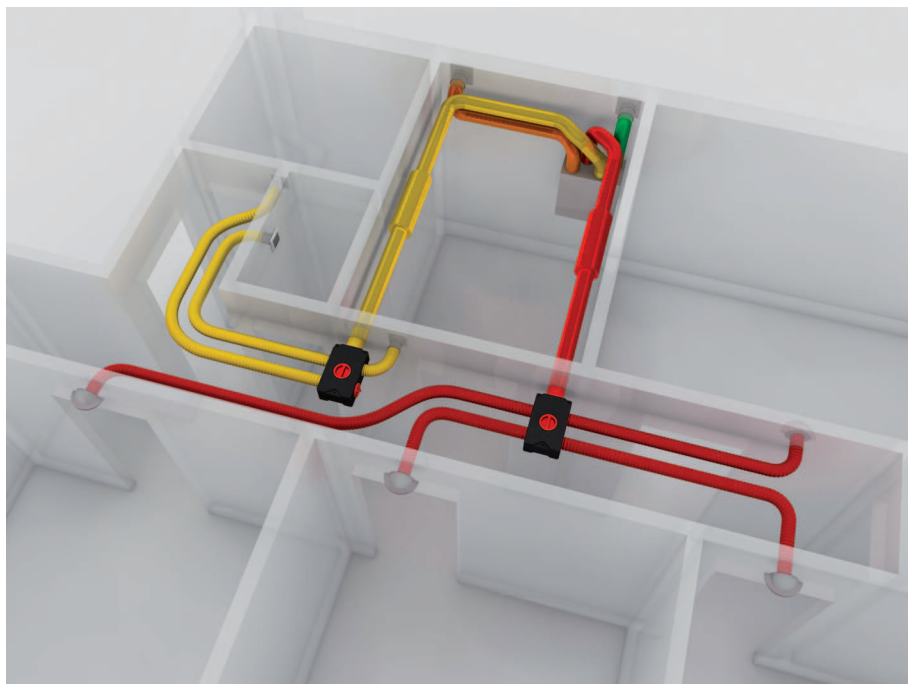

Обзор гибкого вентиляционного трубопровода MAICOFlex

- Экономия времени и средств, поскольку монтаж может осуществляться значительно быстрее, чем при обычных вентиляционных решениях.
- Оптимальные гигиенические условия, благодаря повышенной простоте очистки и гладким внутренним стенкам трубы, предотвращающим осаждение загрязнений.
- Все компоненты системы можно приобрести из одних рук.
- Гибкость прокладки ввиду высокой прочности труб при изгибе.