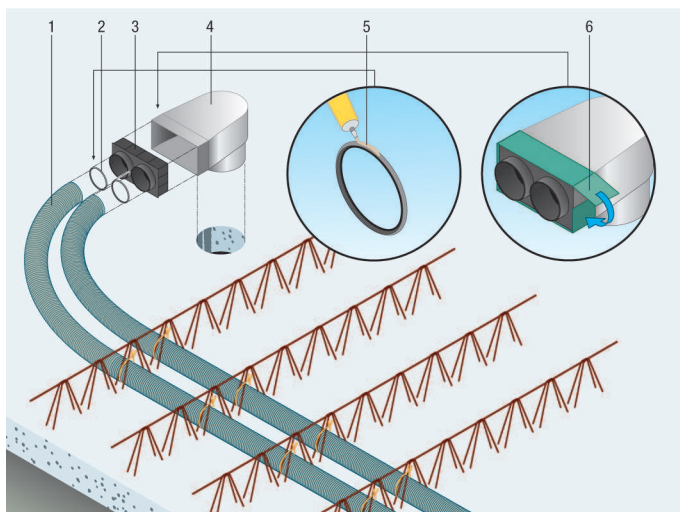

MF-WL 150 80/200

Установка колена и присоединение гибких труб выполняется следующим образом:

- Просверлить отверстия для колена [4]
- Зафиксировать вставной адаптер [3] клейкой лентой [6] на колене [4]
- Расположить колено на филигранной крышке и при необходимости закрепить монтажной лентой
- Установить уплотнительное кольцо [2] на гибкую трубу. Расположить уплотнительное кольцо во второй канавке гибкой трубы [1]
- Соединить гибкую трубу [1] со вставным адаптером [3]. Чтобы упростить монтаж, можно использовать подходящую смазку [5]
- Надписать гибкие трубы / колена, чтобы избежать ошибок

- 1 - гибкая труба MF-F
- 2 - уплотнительное кольцо MF-FDR
- 3 - вставной адаптер MF-WE
- 4 - колено MF-WL
- 5 - при монтаже уплотнительного кольца использовать смазку
- 6 - клейкой лентой зафиксировать вставной адаптер на колене