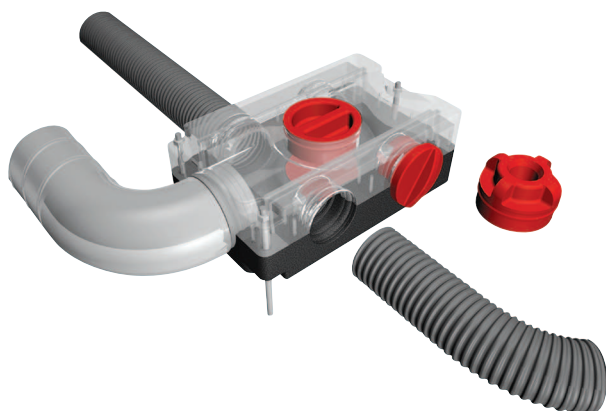

- Трубы прокладываются непосредственно в бетоне и крепятся к стальной арматуре бетонного потолка хомутами.
- Распределительная коробка устанавливается на стене над потолком.

Система гибких труб MAICOFlex для санирования

Обзор гибкого вентиляционного трубопровода MAICOFlex

- Экономия времени и средств, поскольку монтаж может осуществляться значительно быстрее, чем при обычных вентиляционных решениях.
- Оптимальные гигиенические условия, благодаря повышенной простоте очистки и гладким внутренним стенкам трубы, предотвращающим осаждение загрязнений.
- Все компоненты системы можно приобрести из одних рук.
- Гибкость прокладки ввиду высокой прочности труб при изгибе.

Два центральных компонента системы MAICOFlex

Преимущества распределителя воздуха MF-V

- "Монтаж со щелчком" – гениальная 360°-ная рабочая кромка уплотнения гарантирует быстрое крепление гибких труб MF-F и надежность уплотнения.
- Трубопроводы приборов могут подключаться в 3 местах: сверху, снизу, спереди. В результате обеспечивается возможность гибкого планирования и гибкого монтажа.
- Простота и быстрота очистки: Выверните крышку для проведения осмотра и заверните переходник пылесоса.
- Распределитель для 3 размеров труб: 63 / 75 / 90 мм

- Простота крепления распределителя на крышке с помощью штанг с резьбой.

Преимущества адаптера MF-A

- "Монтаж со щелчком" – благодаря разумному принципу щелчка, адаптер быстро соединяется с гибкой трубой MF-F.
Вставляем – щелчок – готово!
- Возможность подключения трех ходовых размеров труб: 63 / 75 / 90 мм.