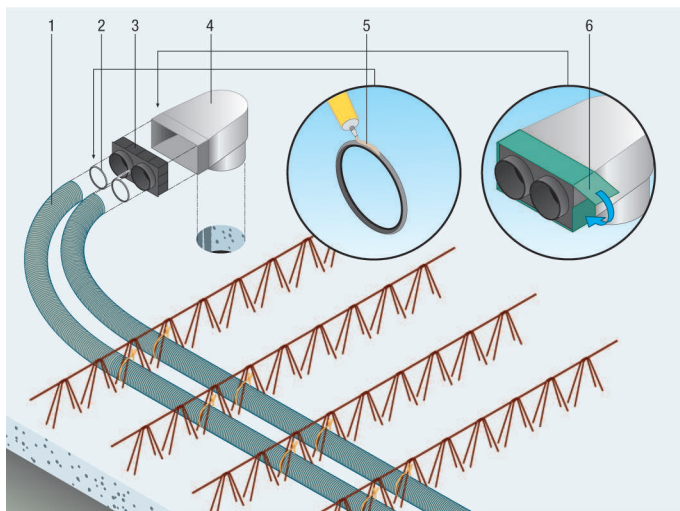

MF-WLF100/63/63

1 - гибкая труба MF-F

2 - уплотнительное кольцо MF-FDR

3 - вставной адаптер MF-WE

4 - колено MF-WL

5 - при монтаже уплотнительного кольца использовать смазку

6 - клейкой лентой зафиксировать вставной адаптер на колене