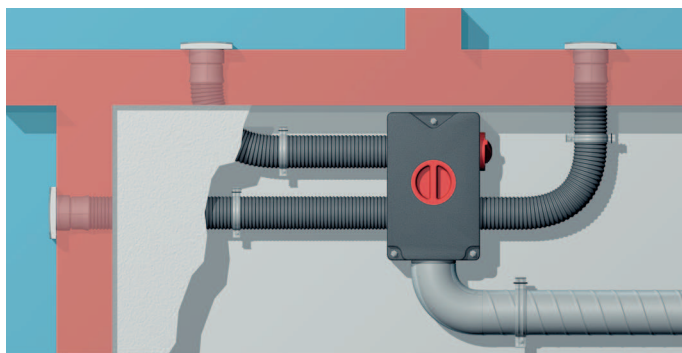

- Трубы прокладываются непосредственно в бетоне и крепятся к стальной арматуре бетонного потолка хомутами.
- Распределительная коробка устанавливается на стене над потолком.

Система гибких труб MAICOFlex для санирования

- В случае санации предлагаются размеры труб 75 мм и 90 мм.
- Прокладка гибких труб осуществляется в подвесных потолках.
- Крепление труб осуществляется с помощью скоб, просто и быстро фиксирующихся со щелчком.
- Распределительная коробка также устанавливается в подвешенный потолок.

Два центральных компонента системы MAICOFlex

Преимущества распределителя воздуха MF-V

- "Монтаж со щелчком" – гениальная 360°-ная рабочая кромка уплотнения гарантирует быстрое крепление гибких труб MF-F и надежность уплотнения.
- Трубопроводы приборов могут подключаться в 3 местах: сверху, снизу, спереди. В результате обеспечивается возможность гибкого планирования и гибкого монтажа.
- Простота и быстрота очистки: Выверните крышку для проведения осмотра и заверните переходник пылесоса.
- Распределитель для 3 размеров труб: 63 / 75 / 90 мм

- Простота крепления распределителя на крышке с помощью штанг с резьбой.

Преимущества адаптера MF-A

- "Монтаж со щелчком" – благодаря разумному принципу щелчка, адаптер быстро соединяется с гибкой трубой MF-F.
Вставляем – щелчок – готово!
- Возможность подключения трех ходовых размеров труб: 63 / 75 / 90 мм.