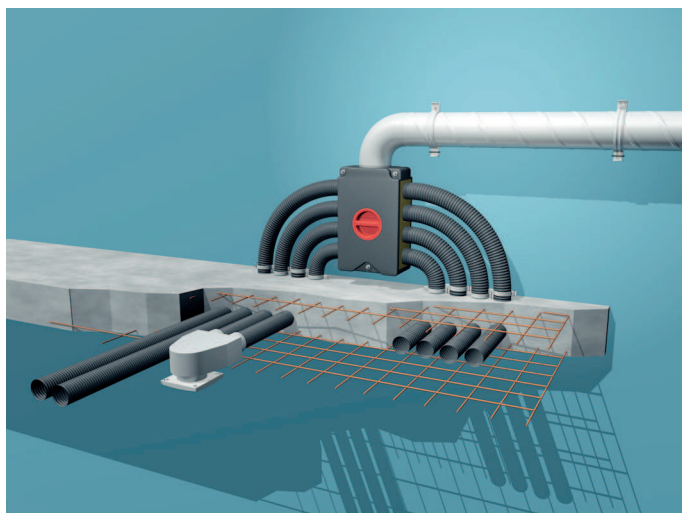

MF-WLF100/63/63

MAICOFlex – интеллектуальный вентиляционный трубопровод "всё в одном" от MAICO

Уют и комфорт жилья – эти ключевые слова имеют первоочередное значение при выборе подходящей вентиляционной системы. Без вентиляционной установки от неприятных запахов, табачного дыма, вредных веществ и плесени страдает не только воздух в помещении, но также здоровье и качество жизни жильцов.

С помощью эффективно использующих энергию приборов KWL MAICO можно создать приятный свежий климат во всех помещениях. Используемый и загрязненный воздух отводится из кухни, ванной и туалета, заменяется свежим наружным воздухом и подается в жилые помещения. Так просто пространство, ограниченное четырьмя стенами, превращается в оазис хорошего самочувствия!

Гибкий вентиляционный трубопровод MAICOFlex – всестороннее, комплексное решение для новых объектов и санации. Система состоит из распределителей, переходников, приточных и вытяжных клапанов, а также гибких трубопроводов, предлагаемых в трех различных номинальных размерах. Система дополняется подходящим вентиляционным прибором MAICO.

Обзор гибкого вентиляционного трубопровода MAICOFlex при строительстве новых объектов

Для новостроек рекомендуется использование трубы диаметром 63 мм, которая обладает особой устойчивостью к деформациям и прочностью.

- Трубы прокладываются непосредственно в бетоне и крепятся к стальной арматуре бетонного потолка хомутами.
- Распределительная коробка устанавливается на стене над потолком.

Система гибких труб MAICOFlex для санирования

- В случае санации предлагаются размеры труб 75 мм и 90 мм.
- Прокладка гибких труб осуществляется в подвесных потолках.
- Крепление труб осуществляется с помощью скоб, просто и быстро фиксирующихся со щелчком.
- Распределительная коробка также устанавливается в подвешенный потолок.