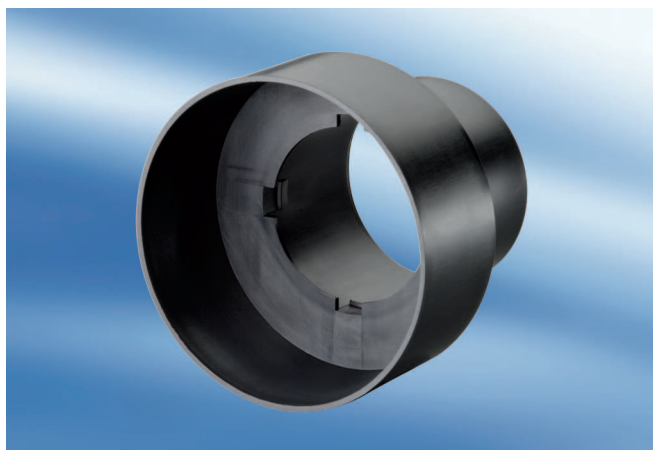

- Трубы прокладываются непосредственно в бетоне и крепятся к стальной арматуре бетонного потолка хомутами.
- Распределительная коробка устанавливается на стене над потолком.

Система гибких труб MAICOFlex для санирования

Обзор гибкого вентиляционного трубопровода MAICOFlex

- Экономия времени и средств, поскольку монтаж может осуществляться значительно быстрее, чем при обычных вентиляционных решениях.
- Оптимальные гигиенические условия, благодаря повышенной простоте очистки и гладким внутренним стенкам трубы, предотвращающим осаждение загрязнений.
- Все компоненты системы можно приобрести из одних рук.
- Гибкость прокладки ввиду высокой прочности труб при изгибе.

Два центральных компонента системы MAICOFlex

Преимущества распределителя воздуха MF-V

- "Монтаж со щелчком" – гениальная 360°-ная рабочая кромка уплотнения гарантирует быстрое крепление гибких труб MF-F и надежность уплотнения.
- Трубопроводы приборов могут подключаться в 3 местах: сверху, снизу, спереди. В результате обеспечивается возможность гибкого планирования и гибкого монтажа.
- Простота и быстрота очистки: Выверните крышку для проведения осмотра и заверните переходник пылесоса.
- Распределитель для 3 размеров труб: 63 / 75 / 90 мм

- Простота крепления распределителя на крышке с помощью штанг с резьбой.

Преимущества адаптера MF-A

- "Монтаж со щелчком" – благодаря разумному принципу щелчка, адаптер быстро соединяется с гибкой трубой MF-F.
Вставляем – щелчок – готово!
- Возможность подключения трех ходовых размеров труб: 63 / 75 / 90 мм.