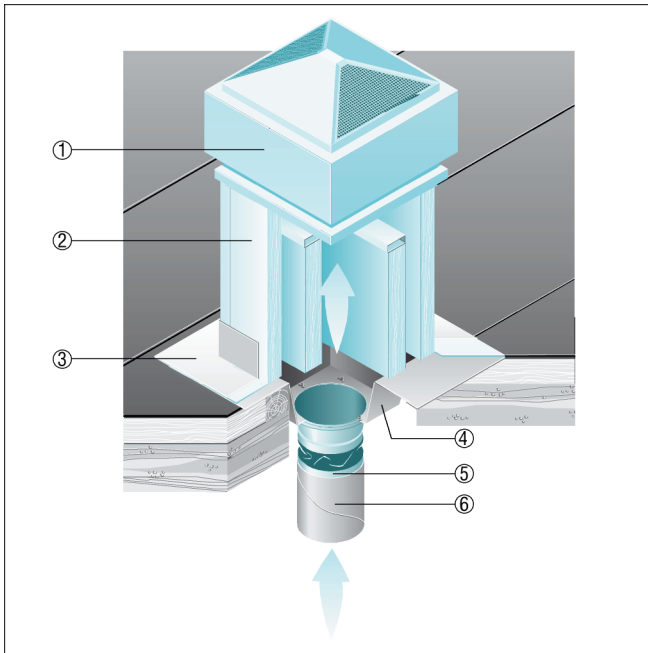

SZ 25

Плоские крыши

- С цокольным шумоглушителем SD шумоглушение со стороны всасывания.

- ① Центробежные крышные вентиляторы ERD, DRD
- ② Цокольный шумоглушитель SD
- ③ Крышное соединение, обеспечивается заказчиком
- ④ Промежуточный штуцер SZ
- ⑤ Эластичный соединительный штуцер ELA
- ⑥ Воздуховод, обеспечивается заказчиком