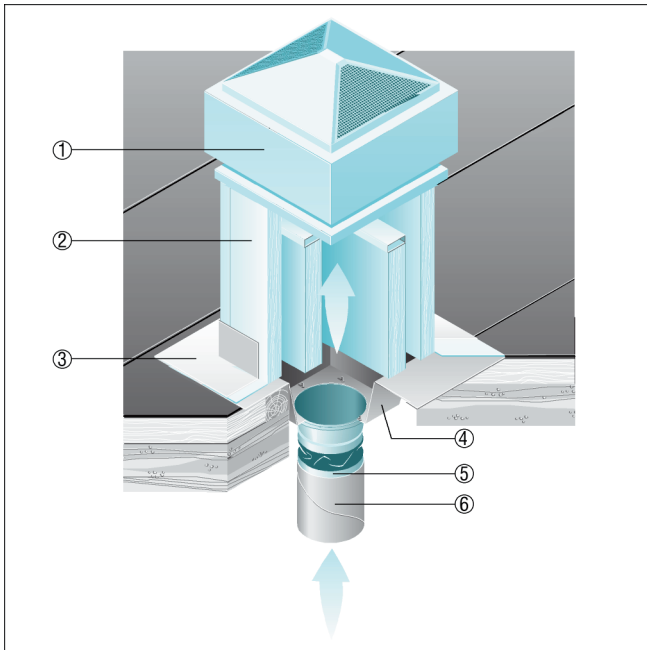

SZ 31

Плоские крыши

- С цокольным шумоглушителем SD шумоглушение со стороны всасывания.

- ① Центробежные крышные вентиляторы ERD, DRD
- ② Цокольный шумоглушитель SD
- ③ Крышное соединение, обеспечивается заказчиком
- ④ Промежуточный штуцер SZ
- ⑤ Эластичный соединительный штуцер ELA
- ⑥ Воздуховод, обеспечивается заказчиком