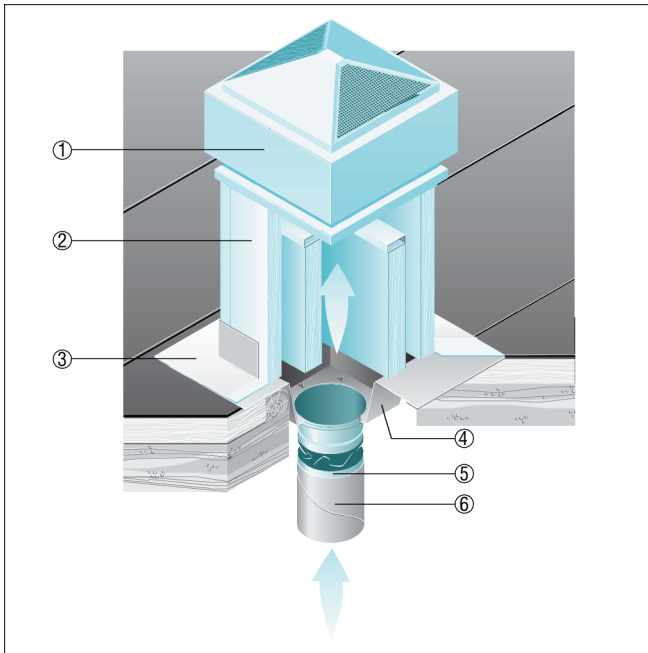

SZ 40

Плоские крыши

- С цокольным шумоглушителем SD шумоглушение со стороны всасывания.

- ① Центробежные крышные вентиляторы ERD, DRD
- ② Цокольный шумоглушитель SD
- ③ Крышное соединение, обеспечивается заказчиком
- ④ Промежуточный штуцер SZ
- ⑤ Эластичный соединительный штуцер ELA
- ⑥ Воздуховод, обеспечивается заказчиком