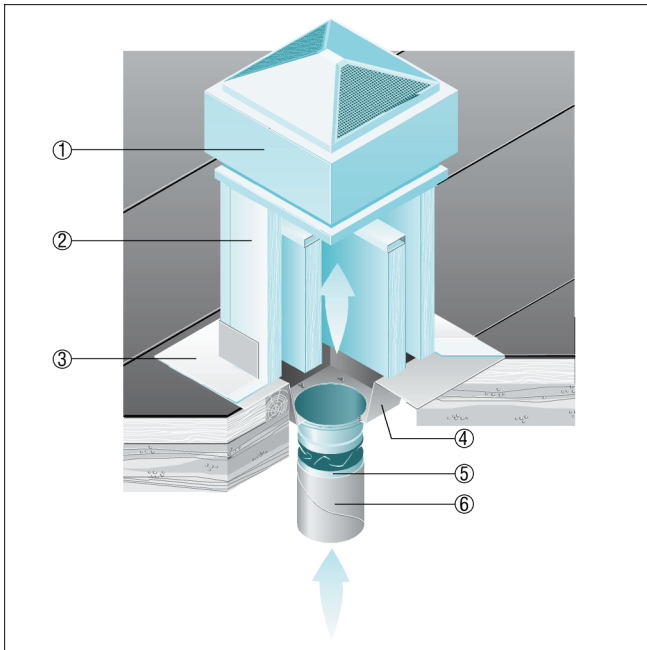

SZ 45

Плоские крыши

- С цокольным шумоглушителем SD шумоглушение со стороны всасывания.

- ① Центробежные крышные вентиляторы ERD, DRD
- ② Цокольный шумоглушитель SD
- ③ Крышное соединение, обеспечивается заказчиком
- ④ Промежуточный штуцер SZ
- ⑤ Эластичный соединительный штуцер ELA
- ⑥ Воздуховод, обеспечивается заказчиком