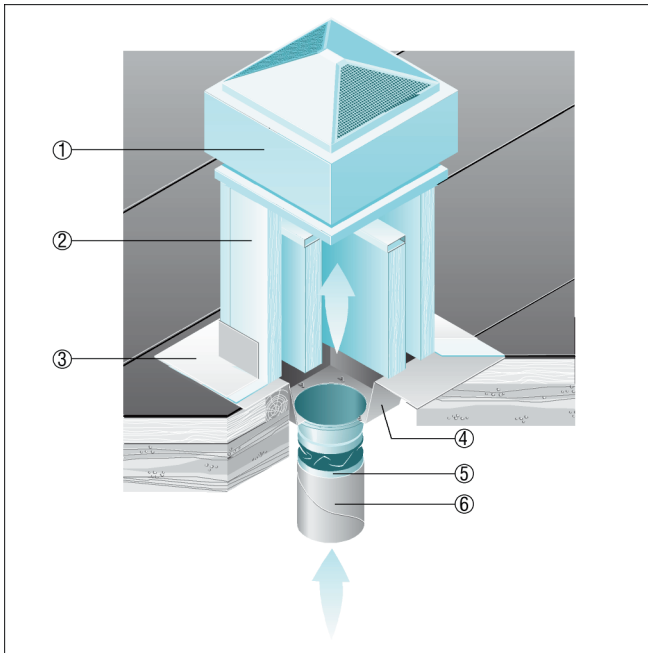

SZ 50

Плоские крыши

- С цокольным шумоглушителем SD шумоглушение со стороны всасывания.

- ① Центробежные крышные вентиляторы ERD, DRD
- ② Цокольный шумоглушитель SD
- ③ Крышное соединение, обеспечивается заказчиком
- ④ Промежуточный штуцер SZ
- ⑤ Эластичный соединительный штуцер ELA
- ⑥ Воздуховод, обеспечивается заказчиком