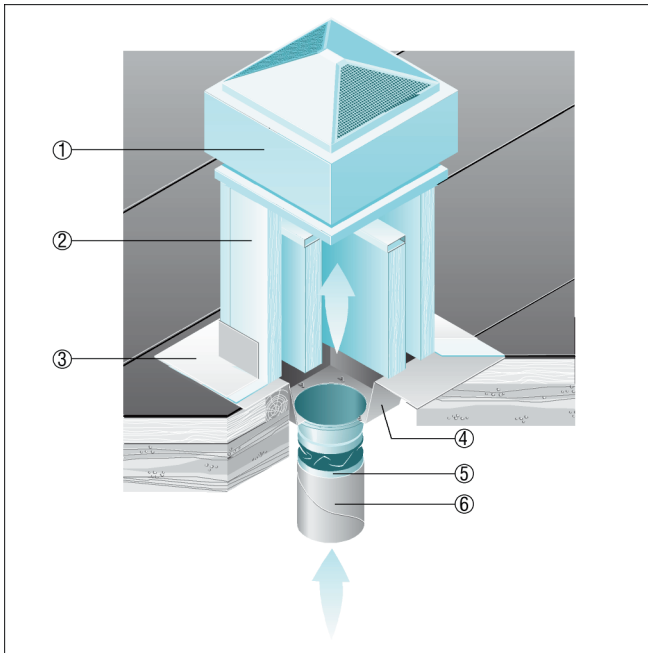

## SZ 63

### Плоские крыши

- С цокольным шумоглушителем SD шумоглушение со стороны всасывания.

- ① Центробежные крышные вентиляторы ERD, DRD
- ② Цокольный шумоглушитель SD
- ③ Крышное соединение, обеспечивается заказчиком
- ④ Промежуточный штуцер SZ
- ⑤ Эластичный соединительный штуцер ELA
- ⑥ Воздуховод, обеспечивается заказчиком