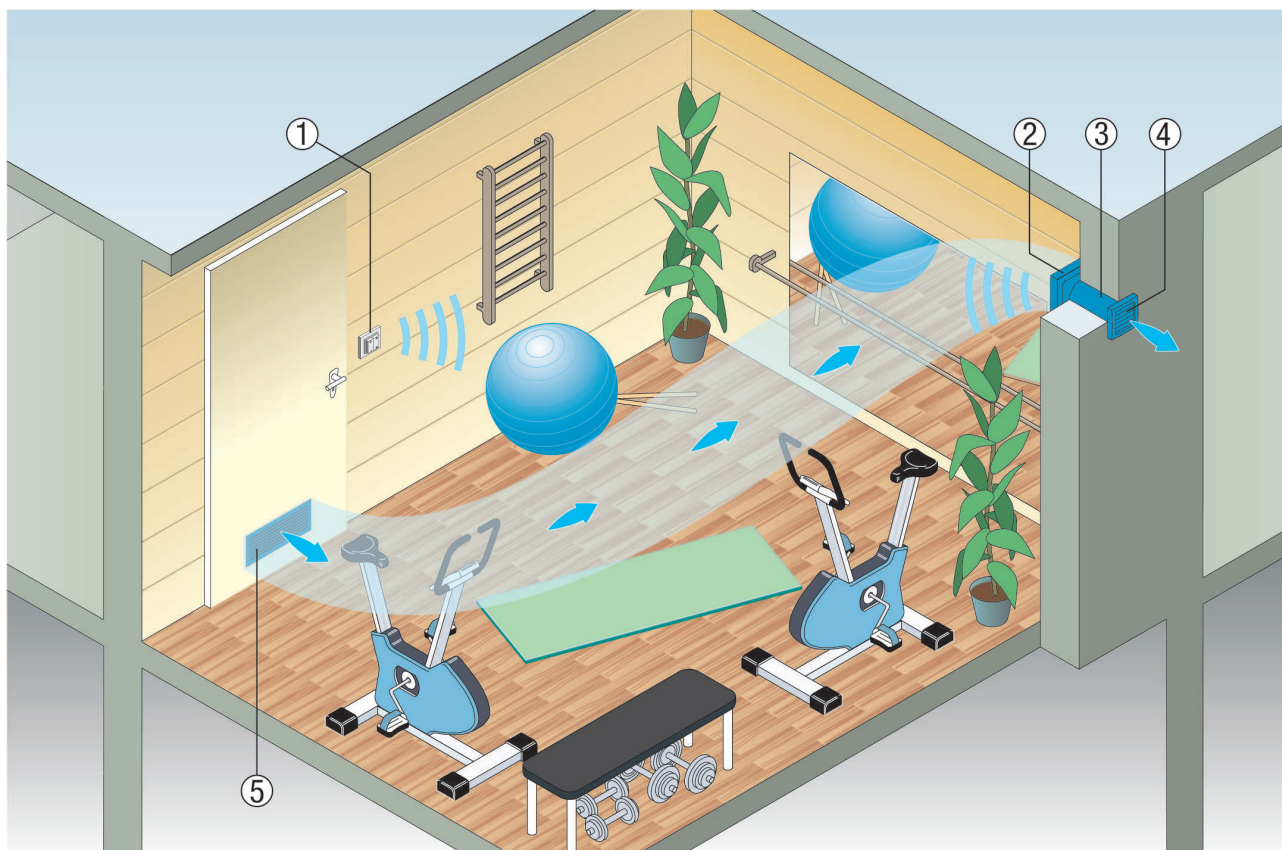

DS RC

- ① Радиовыключатель DS RC
- ② Вентилятор для небольших помещений ECA 150 ipro
- ③ Стенная втулка WH 150
- ④ Заслонка AP 150
- ⑤ Дверные вентиляционные решетки MLK