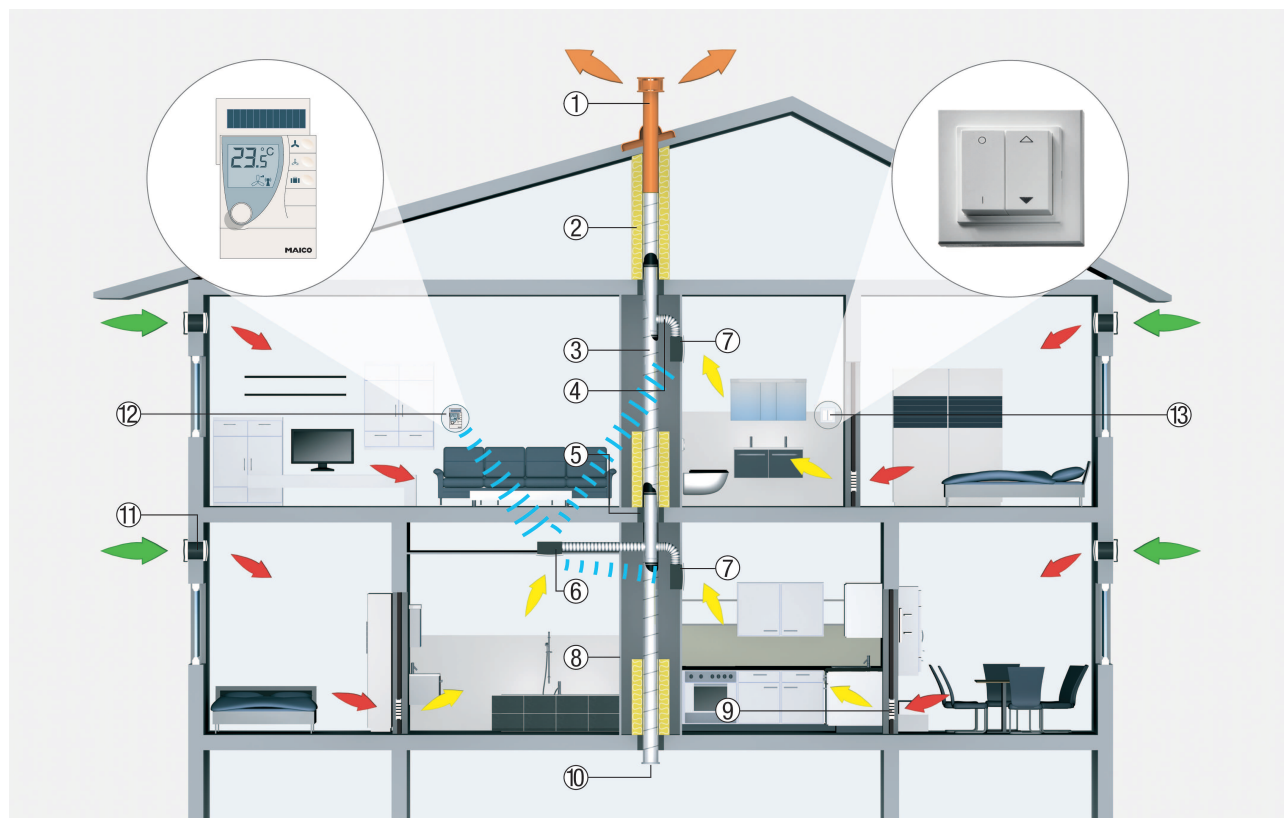

DS RC

- ① Крышный зонт
- ② Изоляция (противопожарная защита и защита от образования конденсата)
- ③ защита от образования конденсата)
- ④ Главный стояк
- ⑤ Соединительный трубопровод
- ⑥ Заливка междуэтажного перекрытия
- ⑦ Вентилятор ER 100 RC (ведущий)
- ⑧ Вентилятор ER 100 RC (ведомый)
- ⑨ Вентиляционная шахта или шахта для инсталляции
- ⑩ Дверные вентиляционные решетки MLK
- ⑪ Отверстие для чистки, концевая крышка
- ⑫ Проход наружного воздуха ALD
- ⑬ Вентиляционный контроллер RLS RC
- ⑭ Радиовыключатель DS RC

ECA 150 ipro

- Вентилятор для небольших помещений ECA 150 ipro используется преимущественно для вытяжной вентиляции в таких помещениях, как, например, маленькие спортивные залы, раздевалки, помещения для стирки и сушки белья, а также гаражи и мастерские.
- Внимание: ECA 150 ipro RC/RCH/KRC/KRCH нельзя комбинировать с ECA 100 ipro RC/RCH или ER 100 RC.