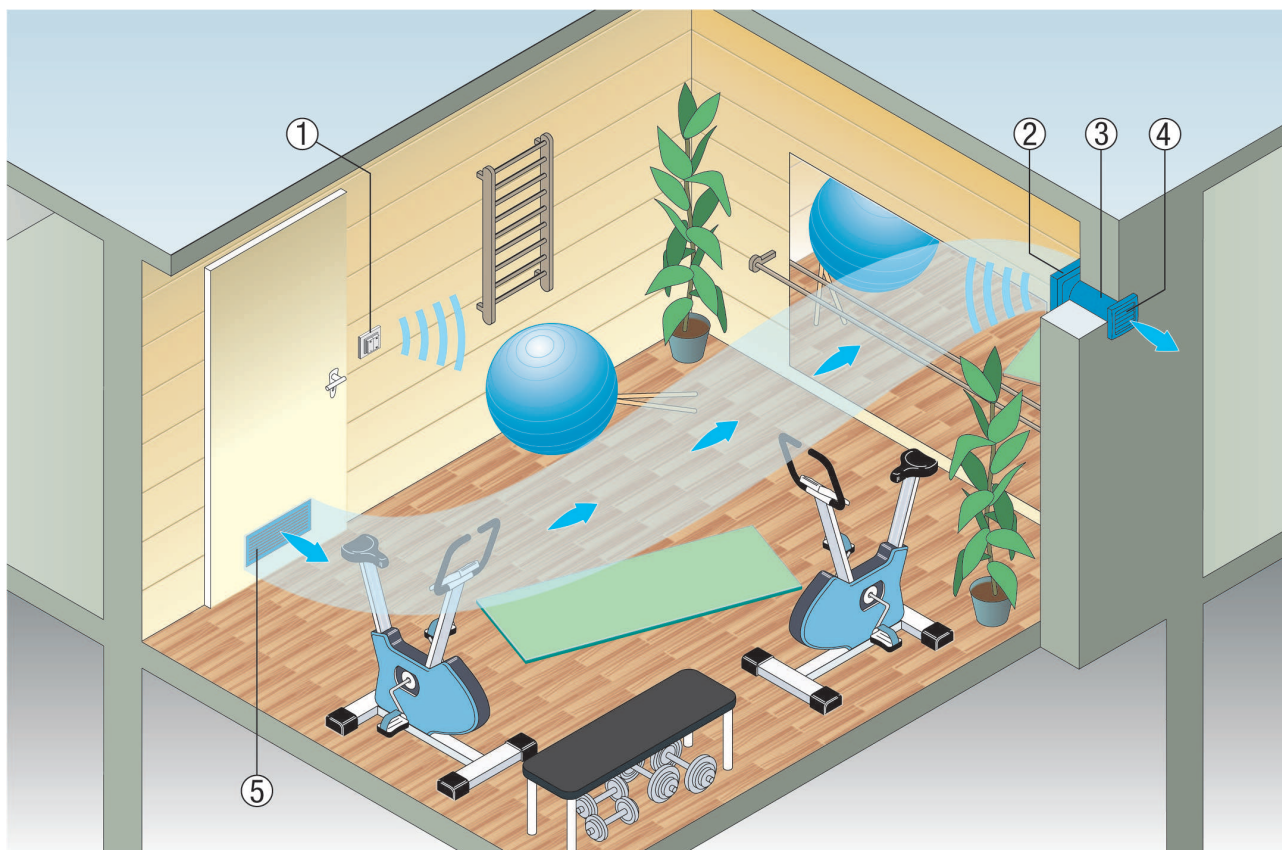

ECA 100 ipro RC

- ① Радиовыключатель DS RC
- ② Вентилятор для небольших помещений ECA 150 ipro
- ③ Стенная втулка WH 150
- ④ Заслонка AP 150
- ⑤ Дверные вентиляционные решетки MLK