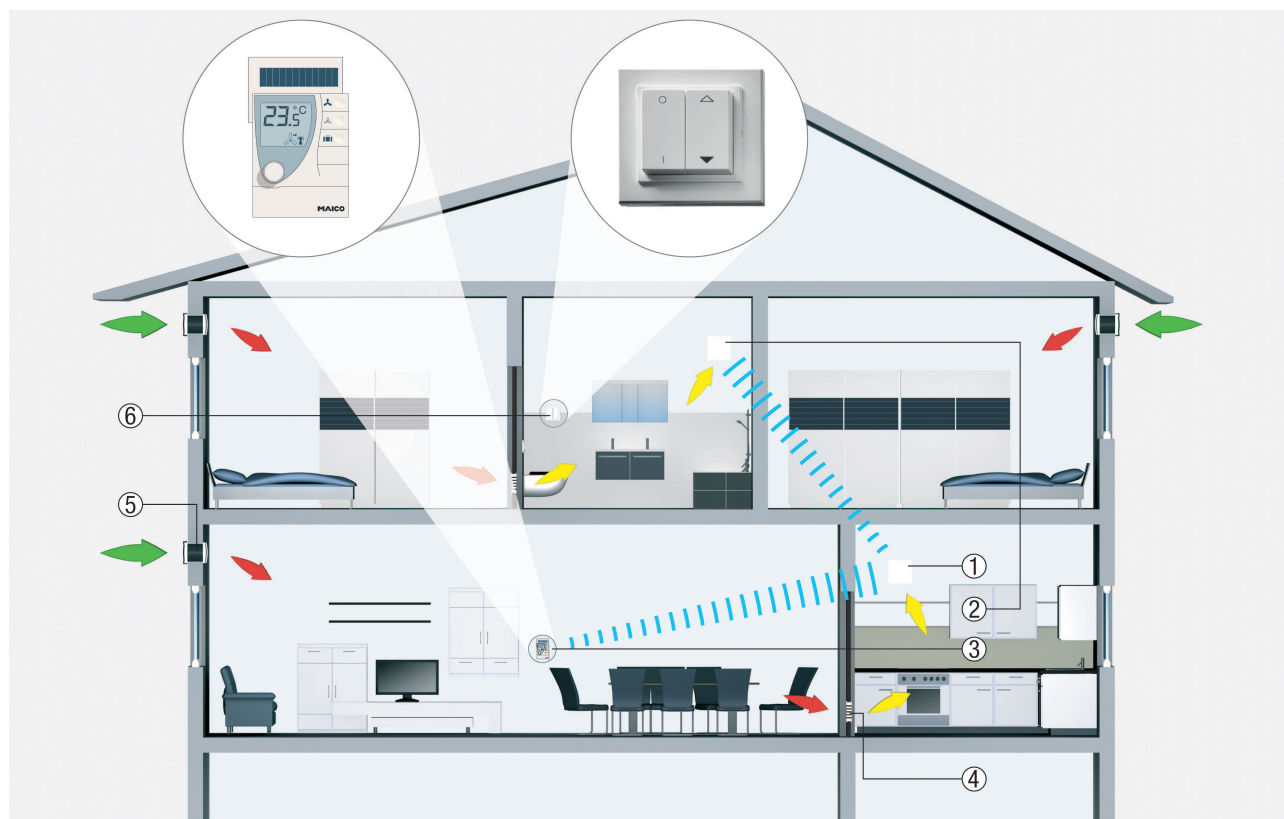

Принцип действия

Вытяжная система управляется вентиляционным контроллером RLS RC и опциональным радиовыключателем DS RC. Ступени вентиляции устанавливаются для отдельных вентиляторов (ведущего / ведомого) автоматически после выбора требуемой ступенчатой системы на RLS RC. Таким образом обеспечивается эффективная вытяжная вентиляция помещений. Наружный воздух фильтруется, проходя через предусмотренные для него проходы, и без сквозняка поступает в жилые помещения. На время долгого отсутствия жильцов защита квартиры от влажности обеспечивается с помощью регулируемого режима отпусков, который переводит устройства в интервальный режим.

красный – приточный воздух

желтый – вытяжной воздух

зеленый – наружный воздух

оранжевый – удаляемый воздух

Вытяжная система MAICOsmart, основанная на радиосвязи, приносит свежий воздух в жилые помещения

- В зависимости от исполнения строительного проекта можно выбрать один из двух типов вентиляторов для системы MAICOsmart. Это вентилятор для небольших помещений или однетрубный вентилятор для стандарта DIN 18017-3.

ECA 100 ipro

- Вентилятор для небольших помещений ECA используется преимущественно в системах вытяжки непосредственно через наружную стену или в системах с коротким трубопроводом длиной до 5 м. Вентиляторы ECA 100 ipro выпускаются со следующими вариантами радиооснащения:
 - ECA 100 ipro RC: со встроенным радиоприемником.

ECA 100 ipro RC

- ECA 100 ipro RCH: со встроенным радиоприемником и 2-ступенчатой полностью автоматической системой регулирования с датчиком влажности.

- ① Вентилятор ECA100 ipro RC (ведущий)
- ② Вентилятор ECA 100 ipro RC (ведомый)
- ③ Вентиляционный контроллер RLS RC
- ④ Дверные вентиляционные решетки MLK
- ⑤ Проход наружного воздуха ALD
- ⑥ Радиовыключатель DS RC