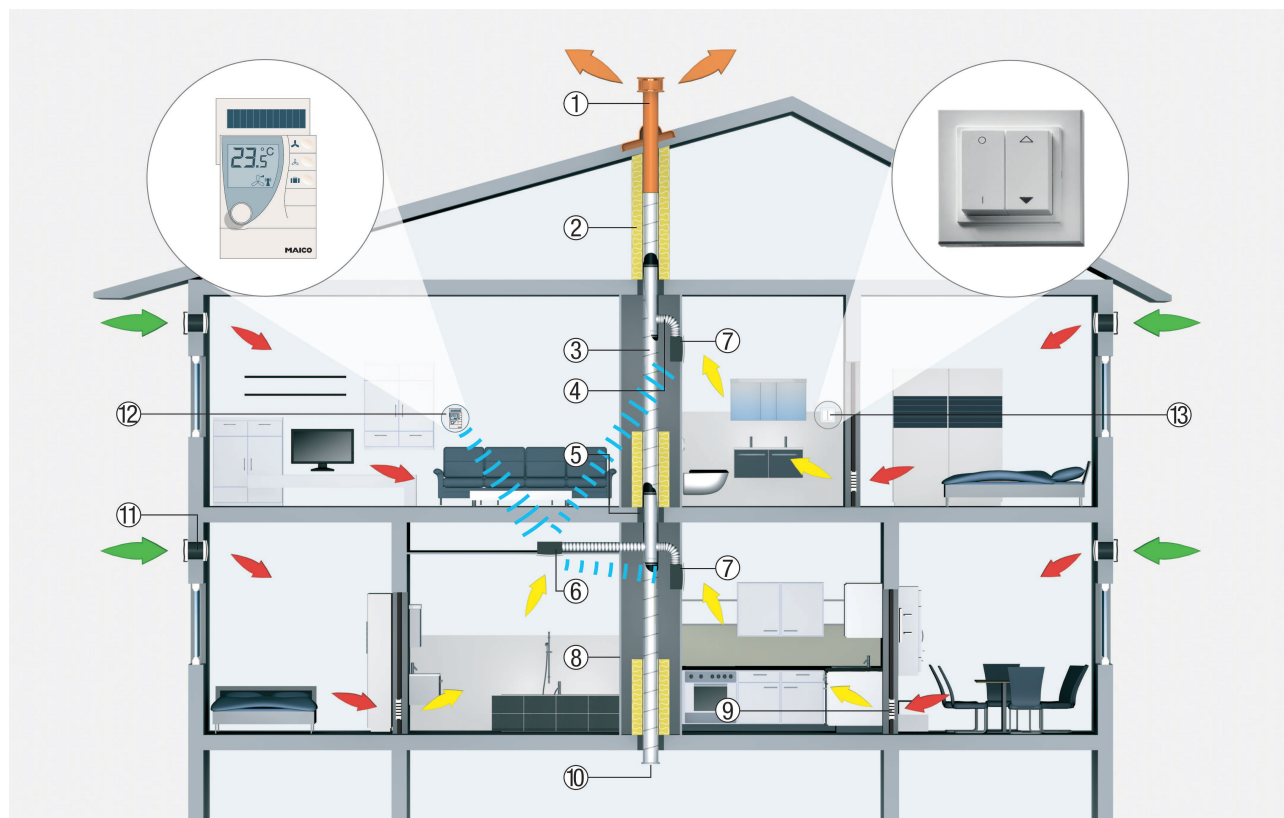

ECA 100 ipro RC

- ① Крышный зонт
- ② Изоляция (противопожарная защита и защита от образования конденсата)
- ③ защита от образования конденсата)
- ④ Главный стояк
- ⑤ Соединительный трубопровод
- ⑥ Заливка междуэтажного перекрытия
- ⑦ Вентилятор ER 100 RC (ведущий)
- ⑧ Вентилятор ER 100 RC (ведомый)
- ⑨ Вентиляционная шахта или шахта для инсталляции
- ⑩ Дверные вентиляционные решетки MLK
- ⑪ Отверстие для чистки, концевая крышка
- ⑫ Проход наружного воздуха ALD
- ⑬ Вентиляционный контроллер RLS RC
- ⑭ Радиовыключатель DS RC

ECA 150 ipro

- Вентилятор для небольших помещений ECA 150 ipro используется преимущественно для вытяжной вентиляции в таких помещениях, как, например, маленькие спортивные залы, раздевалки, помещения для стирки и сушки белья, а также гаражи и мастерские.
- Внимание: ECA 150 ipro RC/RCH/KRC/KRCH нельзя комбинировать с ECA 100 ipro RC/RCH или ER 100 RC.