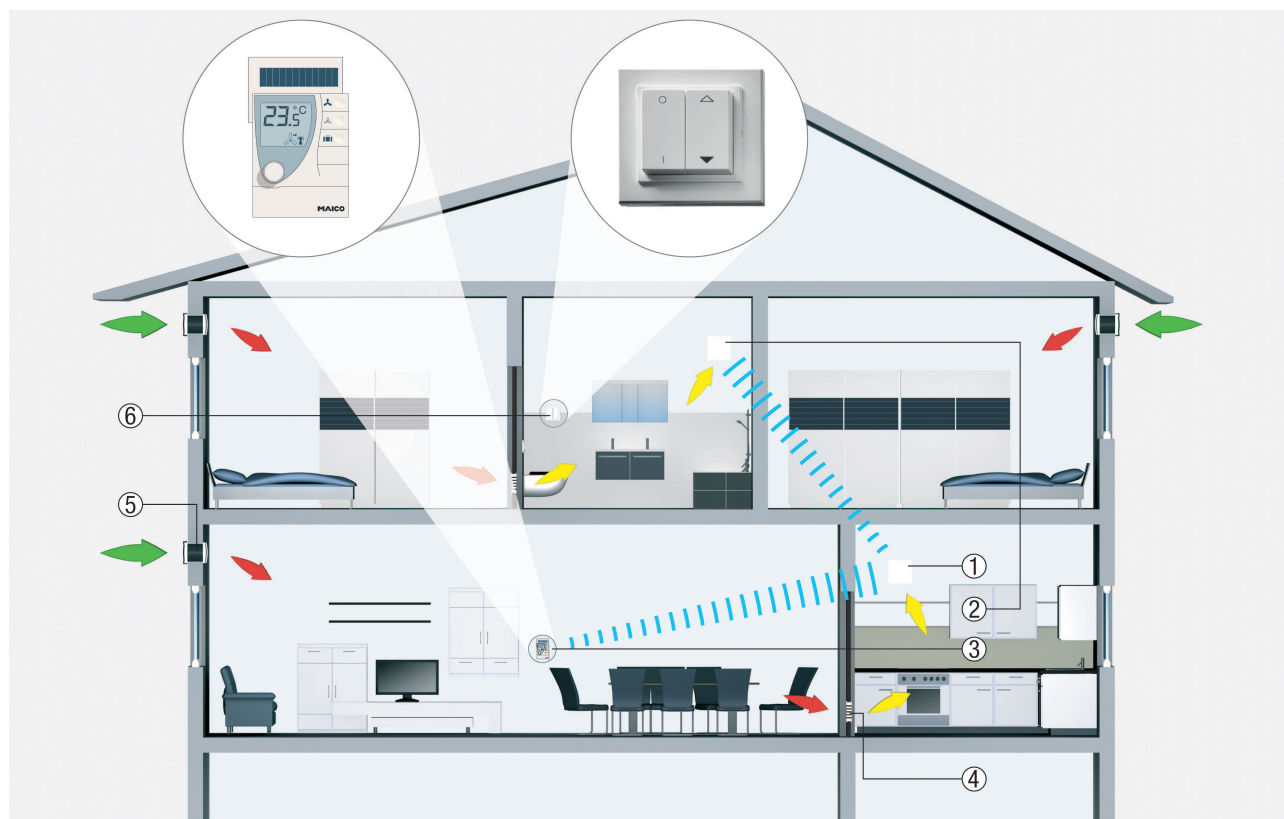

ECA 150 ipro KRCH

- ECA 100 ipro RCH: со встроенным радиоприемником и 2-ступенчатой полностью автоматической системой регулирования с датчиком влажности.

- ① Вентилятор ECA100 ipro RC (ведущий)
- ② Вентилятор ECA 100 ipro RC (ведомый)
- ③ Вентиляционный контроллер RLS RC
- ④ Дверные вентиляционные решетки MLK
- ⑤ Проход наружного воздуха ALD
- ⑥ Радиовыключатель DS RC

ER

- Однотрубный вентилятор ER используется преимущественно в установках, соответствующих стандарту DIN 18017-3, или в тех случаях, когда в вентиляционной системе необходимо преодолеть значительное сопротивление. Обычно при использовании вентилятора этого типа несколько жилых блоков и помещений подключаются к одному главному стояку.