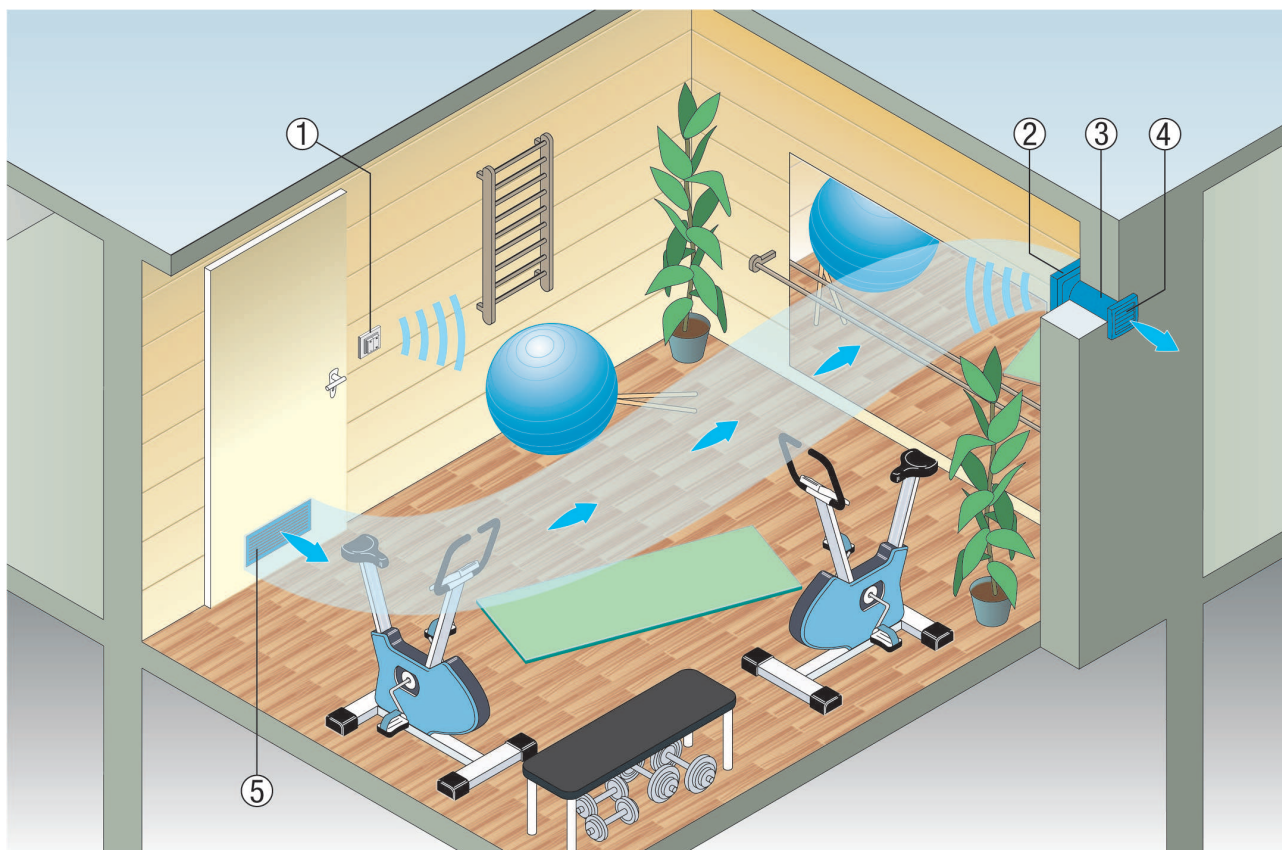

ECA 150 ipro KRCH

- ① Радиовыключатель DS RC
- ② Вентилятор для небольших помещений ECA 150 ipro
- ③ Стенная втулка WH 150
- ④ Заслонка AP 150
- ⑤ Дверные вентиляционные решетки MLK