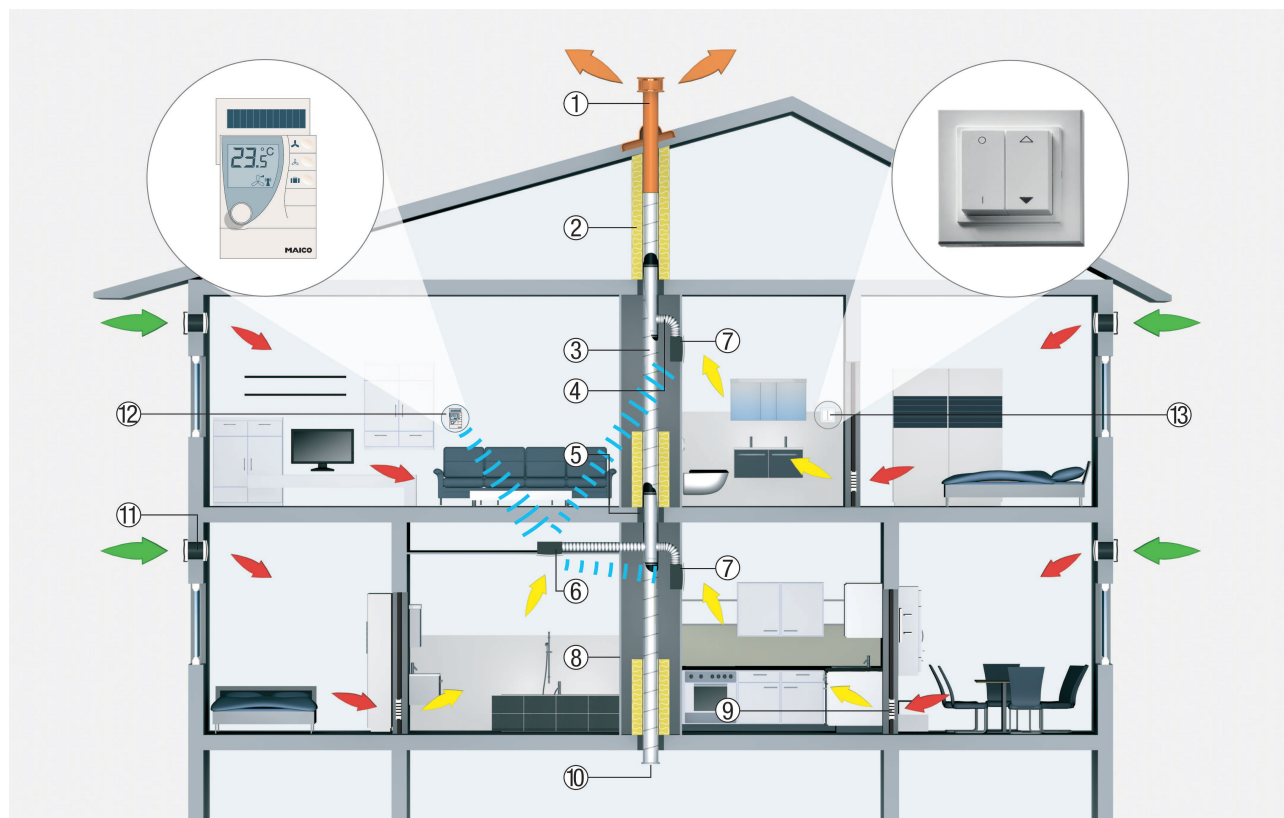

ECA 150 ipro KRCH

- ① Крышный зонт
- ② Изоляция (противопожарная защита и защита от образования конденсата)
- ③ защита от образования конденсата)
- ④ Главный стояк
- ⑤ Соединительный трубопровод
- ⑥ Заливка междуэтажного перекрытия
- ⑦ Вентилятор ER 100 RC (ведущий)
- ⑧ Вентилятор ER 100 RC (ведомый)
- ⑨ Вентиляционная шахта или шахта для инсталляции
- ⑩ Дверные вентиляционные решетки MLK
- ⑪ Отверстие для чистки, концевая крышка
- ⑫ Проход наружного воздуха ALD
- ⑬ Вентиляционный контроллер RLS RC
- ⑭ Радиовыключатель DS RC

ECA 150 ipro

- Вентилятор для небольших помещений ECA 150 ipro используется преимущественно для вытяжной вентиляции в таких помещениях, как, например, маленькие спортивные залы, раздевалки, помещения для стирки и сушки белья, а также гаражи и мастерские.
- Внимание: ECA 150 ipro RC/RCH/KRC/KRCH нельзя комбинировать с ECA 100 ipro RC/RCH или ER 100 RC.