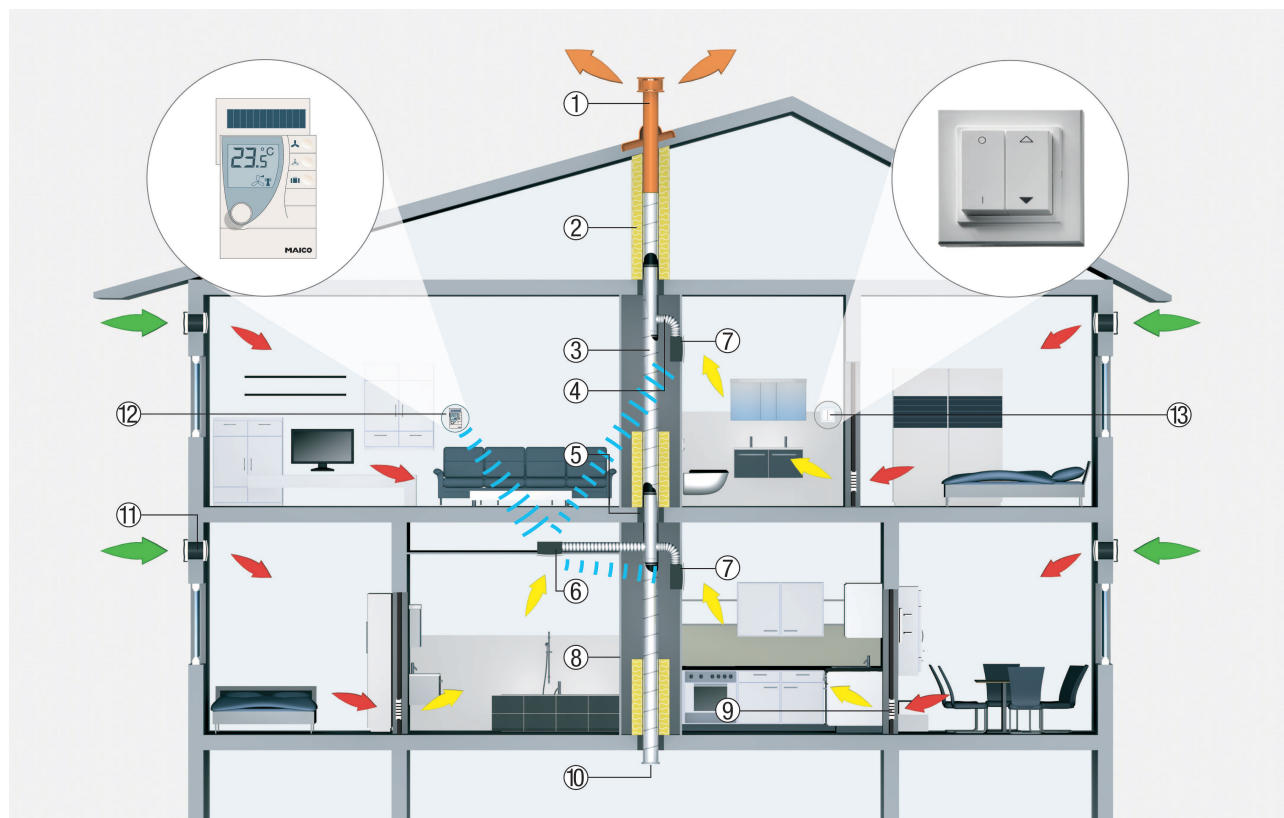

ECA 150 ipro KRC

- ① Крышный зонт
- ② Изоляция (противопожарная защита и защита от образования конденсата)
- ③ Главный стояк
- ④ Соединительный трубопровод
- ⑤ Заливка междуэтажного перекрытия
- ⑥ Вентилятор ER 100 RC (ведущий)
- ⑦ Вентилятор ER 100 RC (ведомый)
- ⑧ Вентиляционная шахта или шахта для инсталляции
- ⑨ Дверные вентиляционные решетки MLK
- ⑩ Отверстие для чистки, концевая крышка
- ⑪ Проход наружного воздуха ALD
- ⑫ Вентиляционный контроллер RLS RC
- ⑬ Радиовыключатель DS RC

ECA 150 ipro

- Вентилятор для небольших помещений ECA 150 ipro используется преимущественно для вытяжной вентиляции в таких помещениях, как, например, маленькие спортивные залы, раздевалки, помещения для стирки и сушки белья, а также гаражи и мастерские.
- Внимание: ECA 150 ipro RC/RCH/KRC/KRCH нельзя комбинировать с ECA 100 ipro RC/RCH или ER 100 RC.