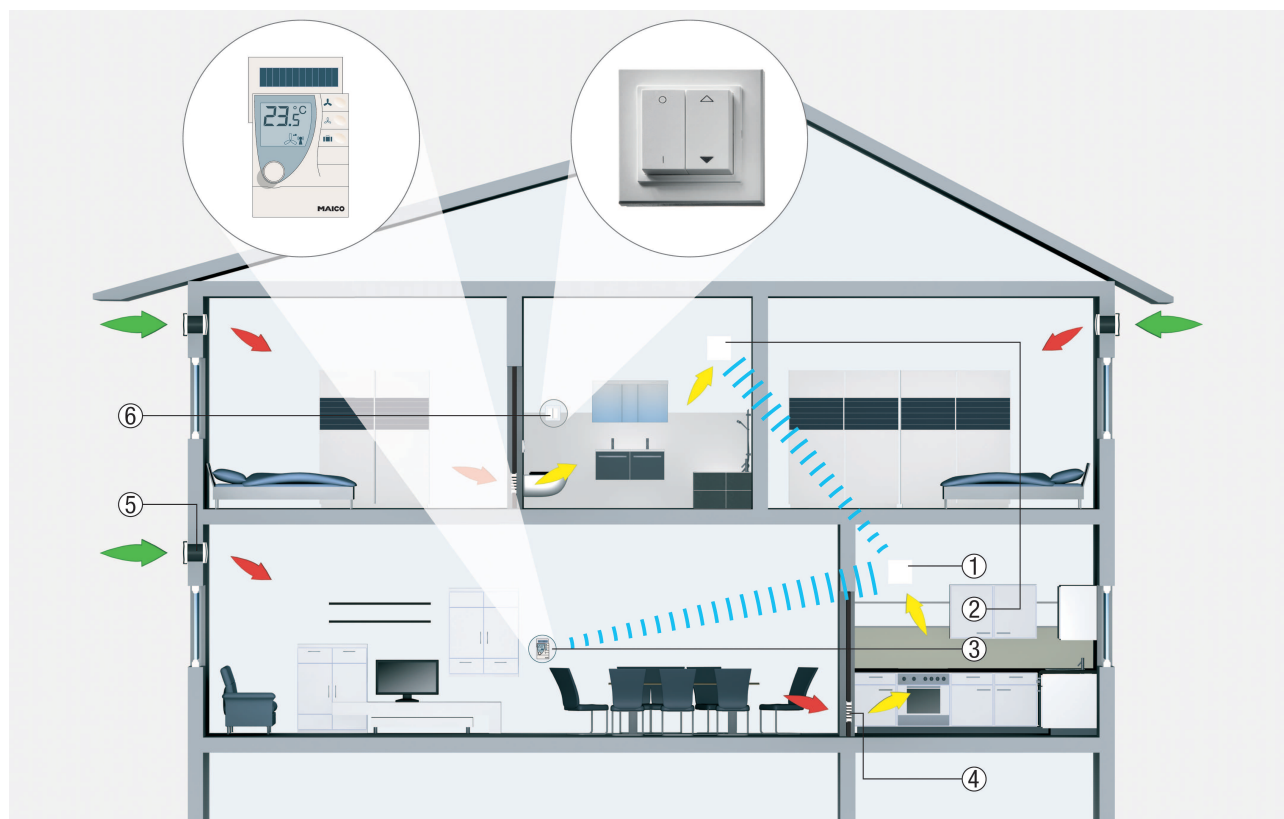

ECA 150 ipro KRC

- ECA 100 ipro RCH: со встроенным радиоприемником и 2-ступенчатой полностью автоматической системой регулирования с датчиком влажности.

- ① Вентилятор ECA100 ipro RC (ведущий)
- ② Вентилятор ECA 100 ipro RC (ведомый)
- ③ Вентиляционный контроллер RLS RC
- ④ Дверные вентиляционные решетки MLK
- ⑤ Проход наружного воздуха ALD
- ⑥ Радиовыключатель DS RC

ER

- Однотрубный вентилятор ER используется преимущественно в установках, соответствующих стандарту DIN 18017-3, или в тех случаях, когда в вентиляционной системе необходимо преодолеть значительное сопротивление. Обычно при использовании вентилятора этого типа несколько жилых блоков и помещений подключаются к одному главному стояку.