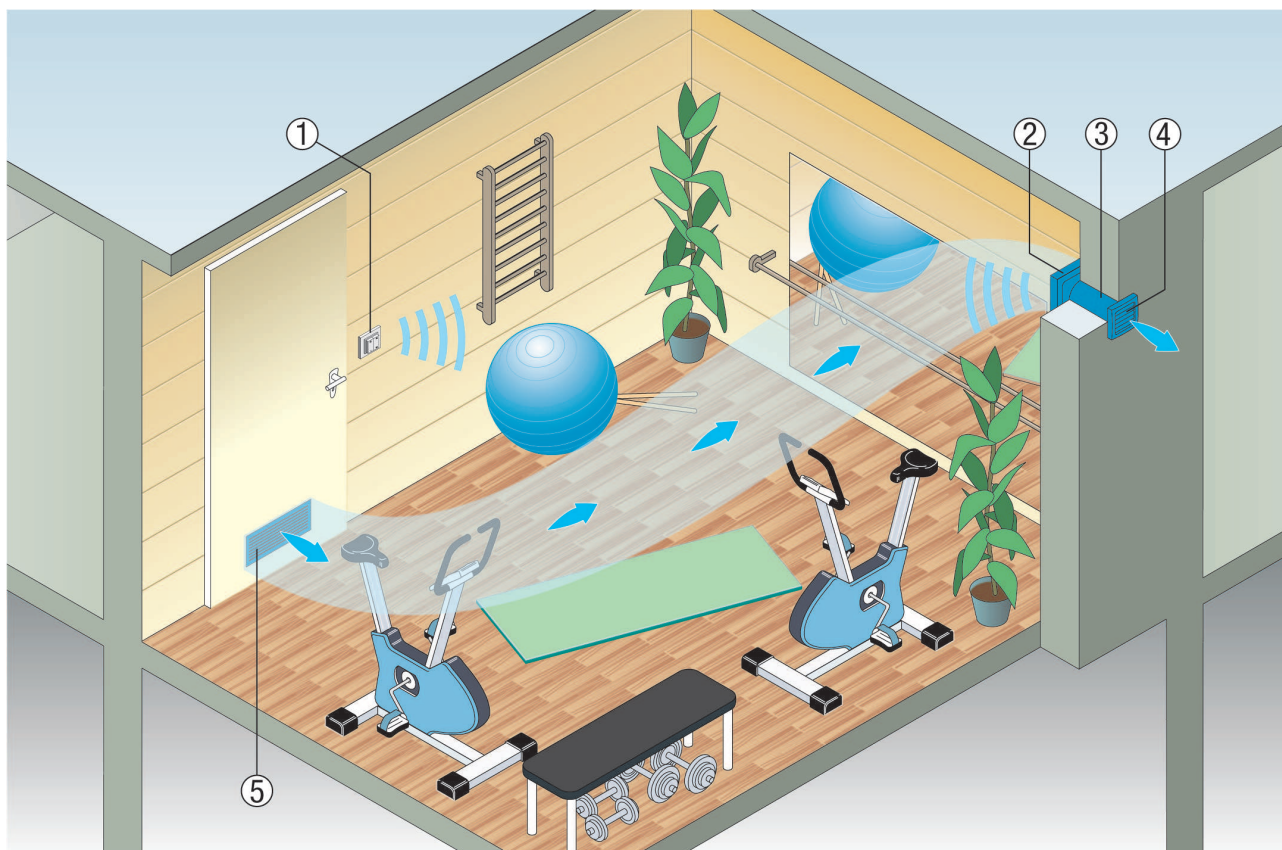

ECA 150 ipro KRC

- ① Радиовыключатель DS RC
- ② Вентилятор для небольших помещений ECA 150 ipro
- ③ Стенная втулка WH 150
- ④ Заслонка AP 150
- ⑤ Дверные вентиляционные решетки MLK