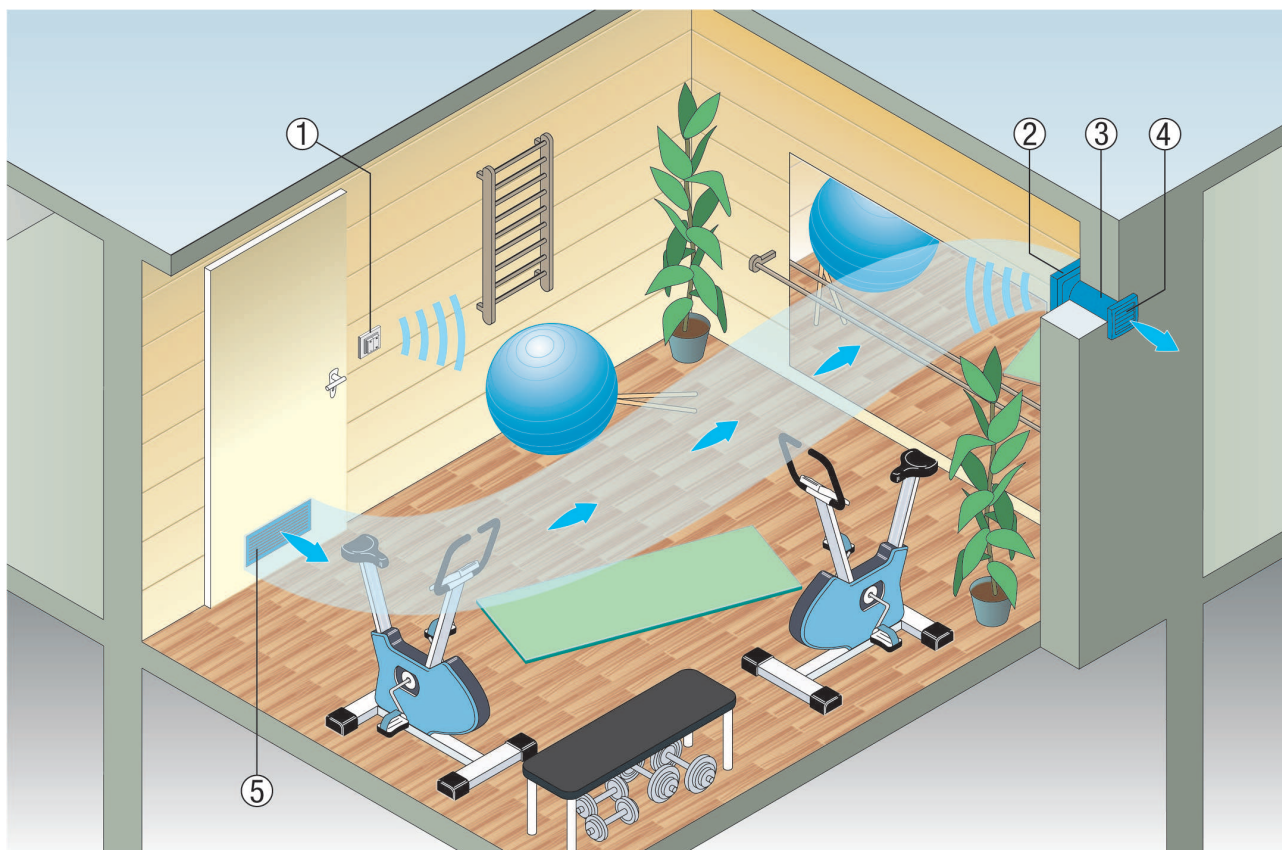

ECA 150 ipro RC

- ① Радиовыключатель DS RC
- ② Вентилятор для небольших помещений ECA 150 ipro
- ③ Стенная втулка WH 150
- ④ Заслонка AP 150
- ⑤ Дверные вентиляционные решетки MLK