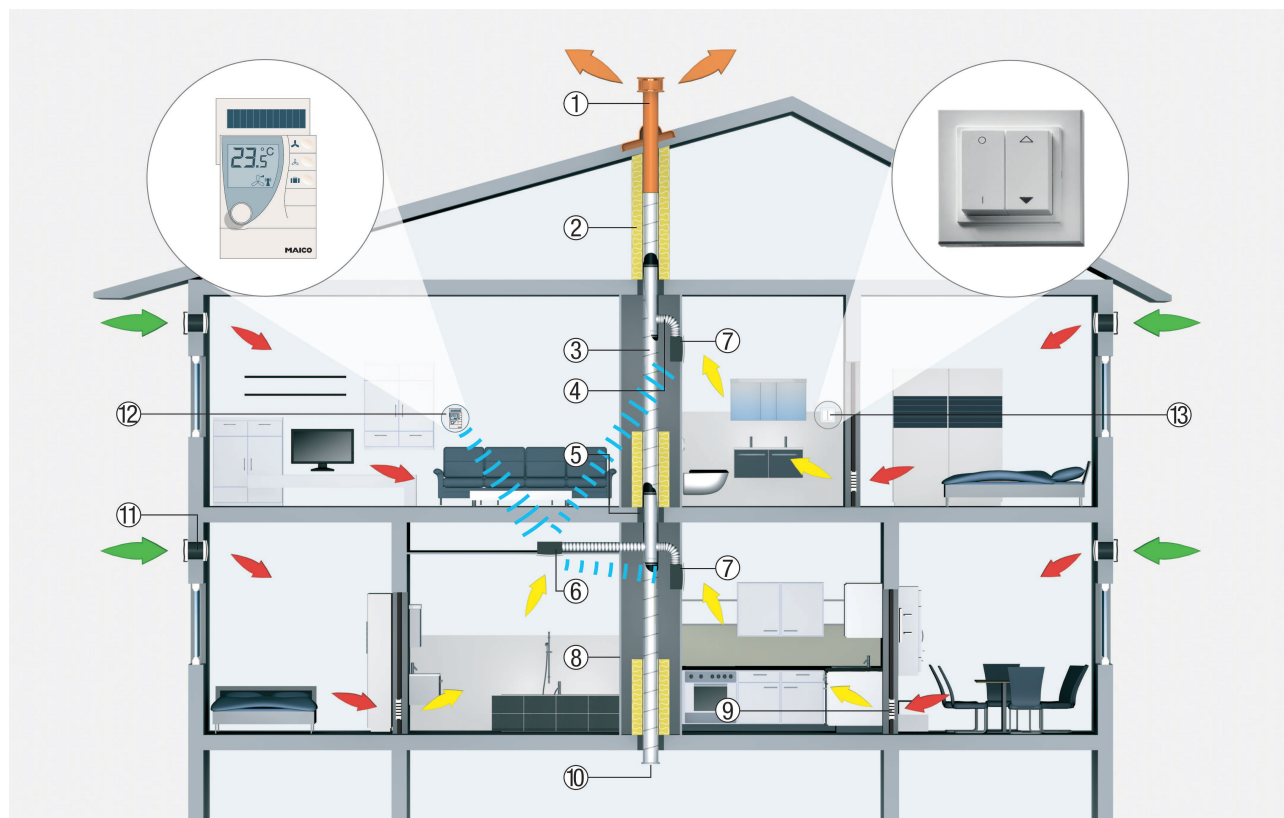

ECA 150 ipro RC

- ① Крышный зонт
- ② Изоляция (противопожарная защита и защита от образования конденсата)
- ③ Главный стояк
- ④ Соединительный трубопровод
- ⑤ Заливка междуэтажного перекрытия
- ⑥ Вентилятор ER 100 RC (ведущий)
- ⑦ Вентилятор ER 100 RC (ведомый)
- ⑧ Вентиляционная шахта или шахта для инсталляции
- ⑨ Дверные вентиляционные решетки MLK
- ⑩ Отверстие для чистки, концевая крышка
- ⑪ Проход наружного воздуха ALD
- ⑫ Вентиляционный контроллер RLS RC
- ⑬ Радиовыключатель DS RC

ECA 150 ipro

- Вентилятор для небольших помещений ECA 150 ipro используется преимущественно для вытяжной вентиляции в таких помещениях, как, например, маленькие спортивные залы, раздевалки, помещения для стирки и сушки белья, а также гаражи и мастерские.
- Внимание: ECA 150 ipro RC/RCH/KRC/KRCH нельзя комбинировать с ECA 100 ipro RC/RCH или ER 100 RC.