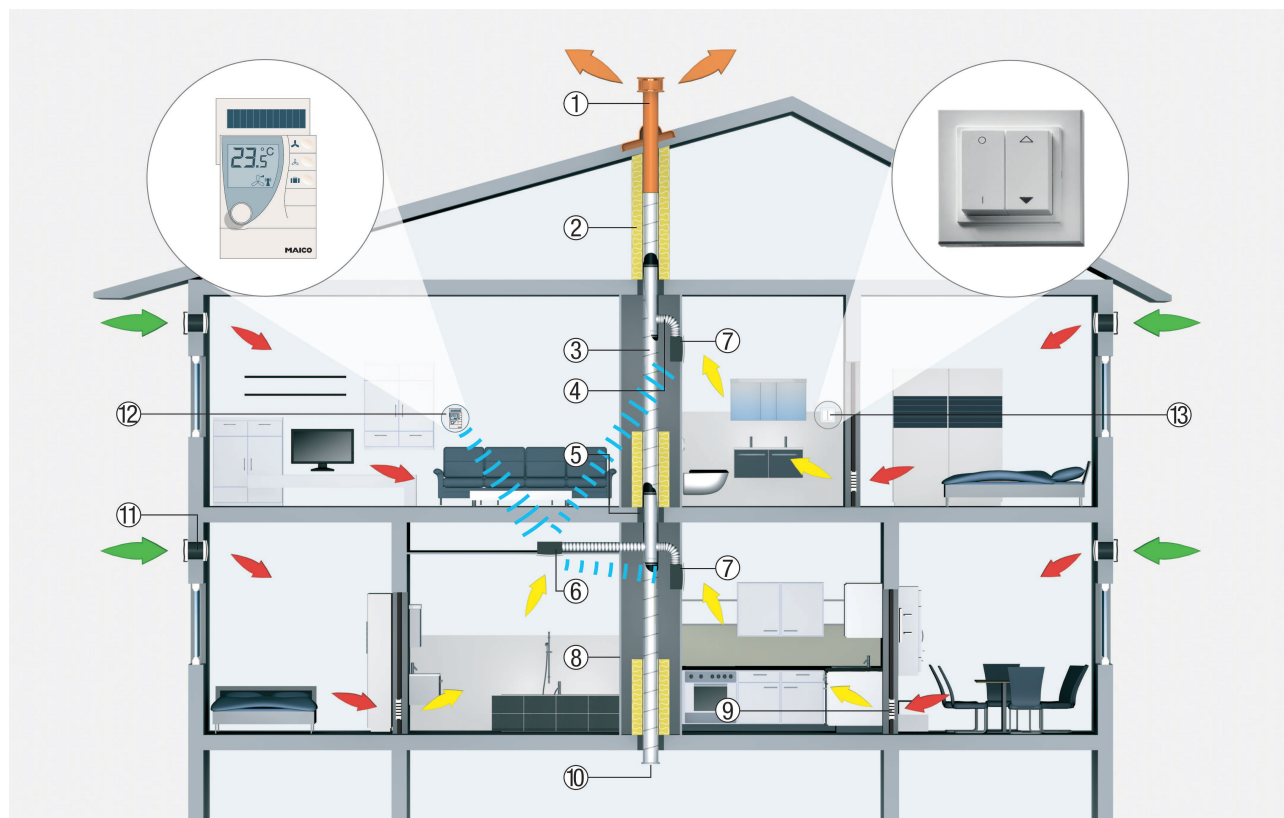

ER 100 RC

- ① Крышный зонт
- ② Изоляция (противопожарная защита и защита от образования конденсата)
- ③ защита от образования конденсата)
- ④ Главный стояк
- ⑤ Соединительный трубопровод
- ⑥ Заливка междуэтажного перекрытия
- ⑦ Вентилятор ER 100 RC (ведущий)
- ⑧ Вентилятор ER 100 RC (ведомый)
- ⑨ Вентиляционная шахта или шахта для инсталляции
- ⑩ Дверные вентиляционные решетки MLK
- ⑪ Отверстие для чистки, концевая крышка
- ⑫ Проход наружного воздуха ALD
- ⑬ Вентиляционный контроллер RLS RC
- ⑭ Радиовыключатель DS RC

ECA 150 ipro

- Вентилятор для небольших помещений ECA 150 ipro используется преимущественно для вытяжной вентиляции в таких помещениях, как, например, маленькие спортивные залы, раздевалки, помещения для стирки и сушки белья, а также гаражи и мастерские.
- Внимание: ECA 150 ipro RC/RCH/KRC/KRCH нельзя комбинировать с ECA 100 ipro RC/RCH или ER 100 RC.