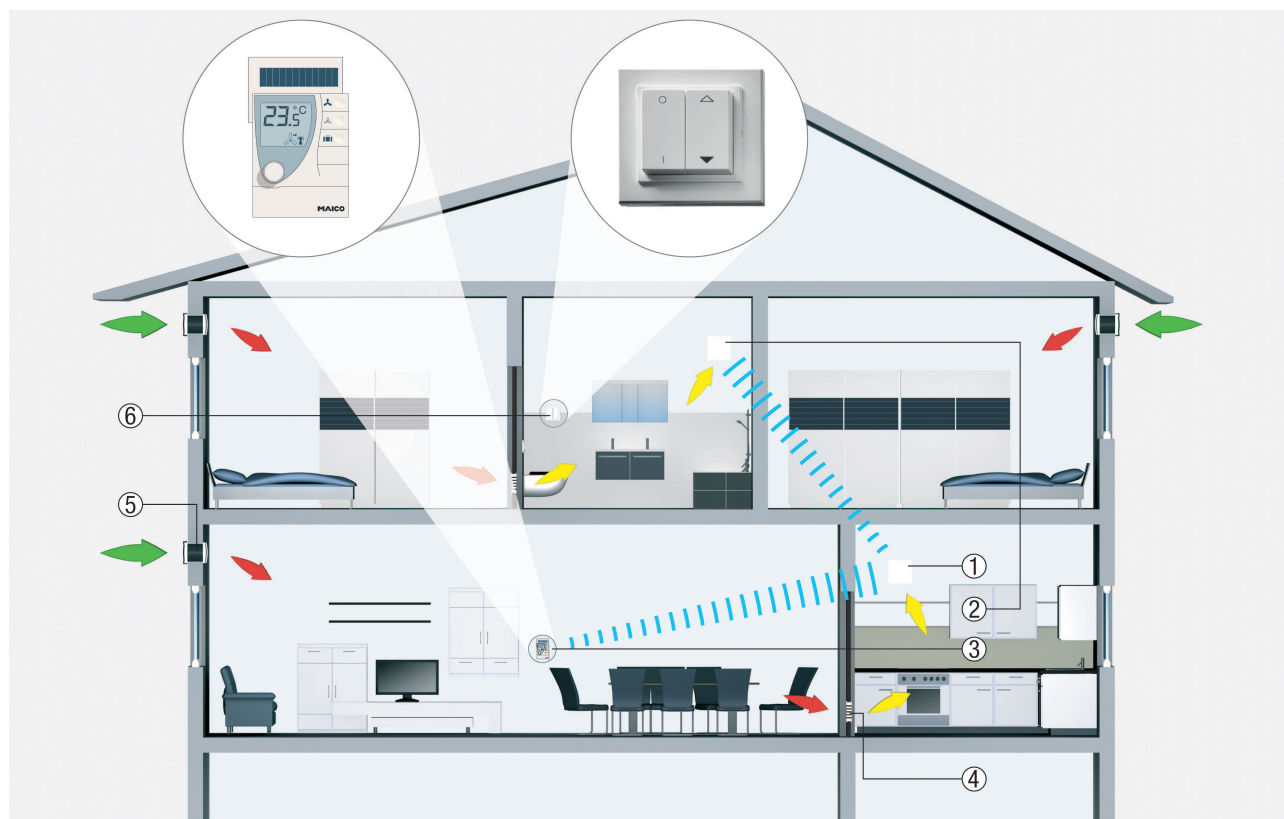

#### Принцип действия

Вытяжная система управляется вентиляционным контроллером RLS RC и опциональным радиовыключателем DS RC. Ступени вентиляции устанавливаются для отдельных вентиляторов (ведущего / ведомого) автоматически после выбора требуемой ступенчатой системы на RLS RC. Таким образом обеспечивается эффективная вытяжная вентиляция помещений. Наружный воздух фильтруется, проходя через предусмотренные для него проходы, и без сквозняка поступает в жилые помещения. На время долгого отсутствия жильцов защита квартиры от влажности обеспечивается с помощью регулируемого режима отпусков, который переводит устройства в интервальный режим.

#### Вытяжная система MAICOsmart, основанная на радиосвязи, приносит свежий воздух в жилые помещения

- В зависимости от исполнения строительного проекта можно выбрать один из двух типов вентиляторов для системы MAICOsmart. Это вентилятор для небольших помещений или однетрубный вентилятор для стандарта DIN 18017-3.

#### ECA 100 ipro

- Вентилятор для небольших помещений ECA используется преимущественно в системах вытяжки непосредственно через наружную стену или в системах с коротким трубопроводом длиной до 5 м. Вентиляторы ECA 100 ipro выпускаются со следующими вариантами радиооснащения:
  - ECA 100 ipro RC: со встроенным радиоприемником.

## ER 100 RC

- ECA 100 ipro RCH: со встроенным радиоприемником и 2-ступенчатой полностью автоматической системой регулирования с датчиком влажности.

- ① Вентилятор ECA100 ipro RC (ведущий)
- ② Вентилятор ECA 100 ipro RC (ведомый)
- ③ Вентиляционный контроллер RLS RC
- ④ Дверные вентиляционные решетки MLK
- ⑤ Проход наружного воздуха ALD
- ⑥ Радиовыключатель DS RC