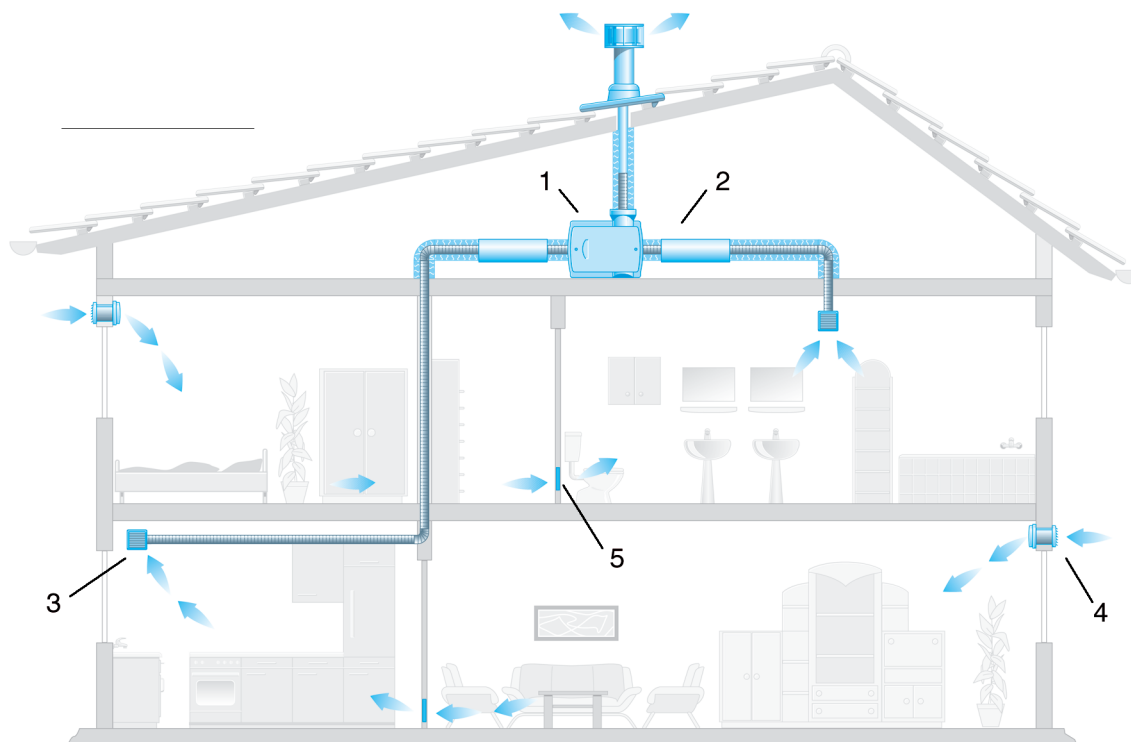

## ZEG2 EC

- 1 прибор вытяжной вентиляции ZEG
- 2 трубный шумоглушитель RSR
- 3 клапан вытяжного воздуха AZV
- 4 проход наружного воздуха ALD
- 5 дверная вентиляционная решетка MLK