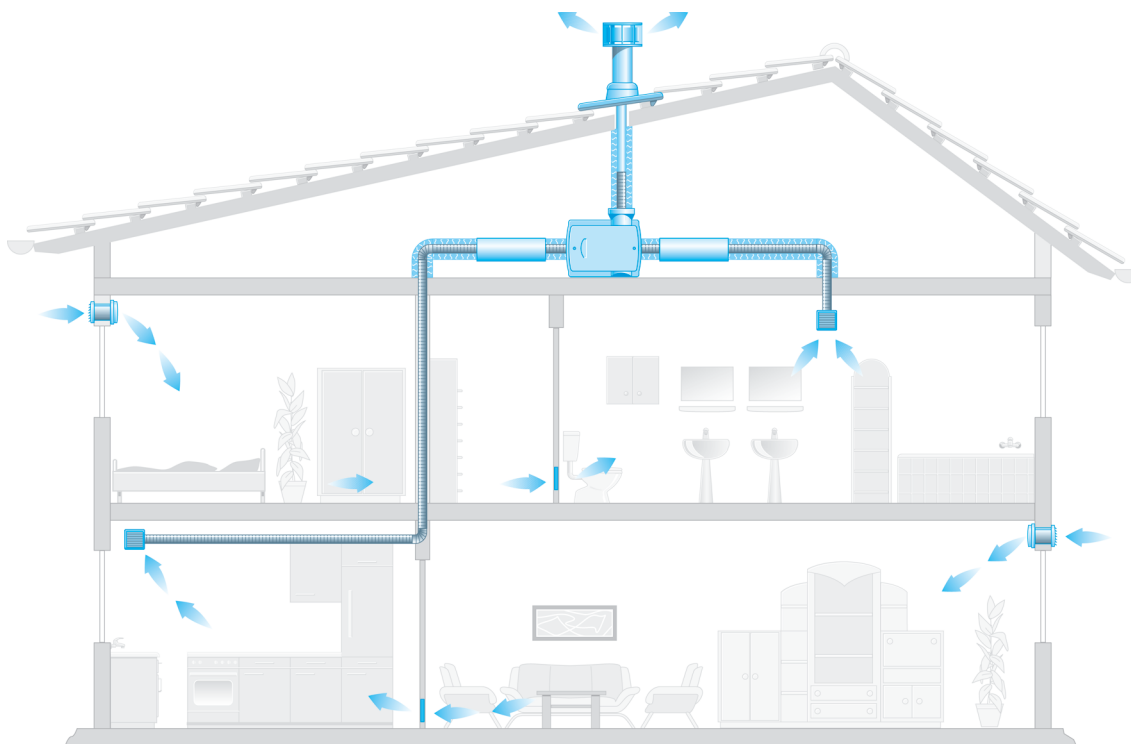

ZEG 2000 P

Приборы централизованной вытяжной вентиляции ZEG 2000 P и ZEG EC

Краткое описание

- Удобный в монтаже прибор централизованной вытяжной вентиляции без рекуперации тепла
- Компактный прибор можно использовать даже в условиях ограниченного пространства
- Малошумное устройство обеспечивает здоровый воздух в помещении и отводит влагу, вредные вещества и т.д.
- Для одновременной вытяжной вентиляции нескольких помещений
- ZEG EC отличается низким потреблением мощности благодаря двигателю EC
- Приборы централизованной вытяжной вентиляции – экономичная альтернатива централизованным вентиляционным приборам с рекуперацией тепла
- Соответствующие проходы наружного воздуха ALD компании MAICO обеспечивают оптимальный климат в помещении

Принцип действия

Вытяжной прибор ZEG отводит использованный воздух, например из кухни, ванной и туалета, на улицу через вытяжные клапаны. Для этого предусмотрено три всасывающих патрубка и один патрубок удаляемого воздуха. Через проходы наружного воздуха свежий отфильтрованный воздух поступает в гостиную, спальню и детскую. Но это могут быть также врачебные кабинеты и офисы, где используется вытяжной прибор.

Исполнения

- Прибор централизованной вытяжной вентиляции ZEG 2000 P
 - Три скорости вращения гарантируют правильную приточную вентиляцию: например, производительность прибора может быть скорректирована в зависимости от количества людей в помещении
 - Вытяжная вентиляция с большим напором для выполнения всех "стандартных задач" в зданиях и квартирах площадью приibl. до 150 м²
- Прибор централизованной вытяжной вентиляции ZEG EC
 - С автоматическим регулированием с датчиком влажности
 - Для идеальной регулировки объемного расхода предусмотрено в общей сложности до 14 скоростей вращения
 - Беспроводной дистанционный пульт управления входит в объем поставки
 - Комфортная вентиляция домов и квартир площадью приibl. до 200 м²